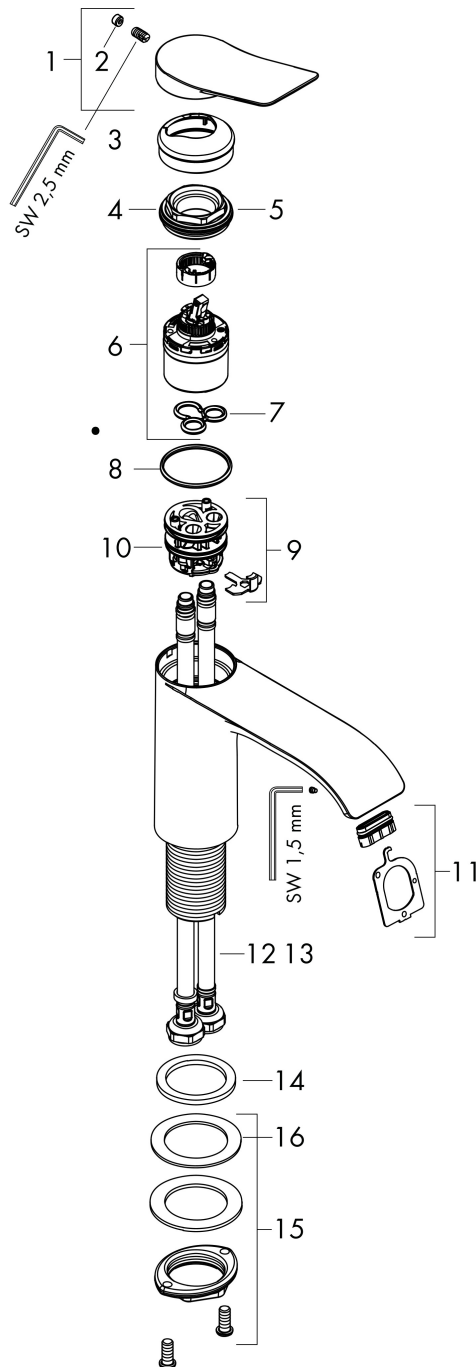

Merk	hansgrohe
Artikelnaam	Vivenis ééngreeps wastafelmengkraan ééngreeps wastafelmengkraan 110 zonder afvoer
Art.nr.	75022670
Oppervlakte	mat zwart
Netto prijs	275,54 EUR

Explosietekening voor bouwjaar: >06/21