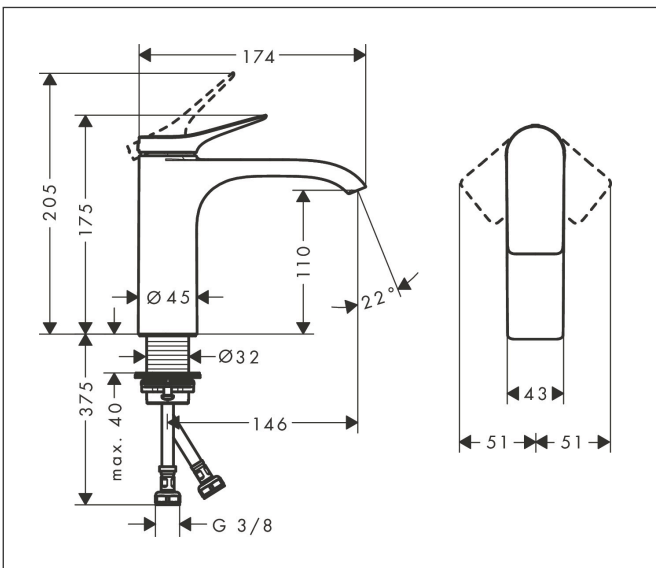

## Kenmerken

- ComfortZone: 110
- voorsprong uitloop 146 mm
- uitloophoogte: 110 mm
- greepvariant: rechte greep
- vaste uitloop
- straalsoort: WaterfallStream
- maximale doorstroomhoeveelheid bij 3 bar: 5 l/min
- keramisch kardoes
- EU taxonomie: max 6l/min - draagt substantieel bij aan duurzaamheid

## Maat tekeningen