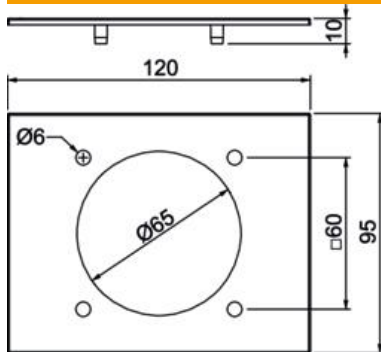

### Stamgegevens

Artikelnummer	6133591
Type	BRK BL CEE rws
Omschrijving 1	Afdekplaat
Omschrijving 2	SIGNA BASE 9010 CEE
Fabrikant	OBO
Dimensie	120x95x10
Kleur	zuiver wit; RAL 9010
Materiaal	Polycarbonaat/acrylnitriël-butadieen-styrol
Kleinste verkoop-eenheid	1
Eenheid van hoeveelheid	Stuk
Gewicht	2,03 kg
Eenheid gewicht	kg/100 st.
CO <sub>2</sub> -voetafdruk (GWP) van wieg tot poort	0,1259 kg CO <sub>2</sub> e / 1 Stuk

## Afmetingen

Lengte	120 mm
Breedte	95 mm
Hoogte	10 mm

## Technische gegevens

Uitvoering	glad
Halogeenvrij	ja
Dekselbreedte	95 mm
Beschermfolie	nee