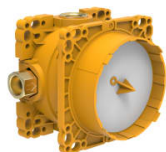

THE NEW CLASSIC

**The New Classic inbouw bad-stortbad
mengkraan Simibox, met omstel en
vacuümbreker, chroom**

AFMETINGEN

Lengte	1 mm
Breedte	1 mm
Hoogte	1 mm

Akoestische Level (dB) : Klasse I (< 20 dB)

Eindigen : Chroom

Kenmerken kardoos : Spoelonderbreking,

Temperatuur blokkering

Mengkraan : Eenhendelmengkraan

Netto gewicht / kg : 1,23

Omvormer : Automatisch

Stroming (l/min - 3 bar) : 20,6

Toepassingslocatie : Bad

Type installatie : Inbouw

Type kardoos : Keramiek

Water-en energiebesparing

TE COMBINEREN MET

Simibox, inbouwsysteem
voor bad- en
douchemengkraan

HF574007000000

Inbouw bad/douche
Simibox Light, met
stopkraan

HF574037000000

Inbouw bad/douche
Simibox Light, zonder
afsluiters