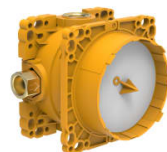

THE NEW CLASSIC

**The New Classic inbouw bad-stortbad
mengkraan Simibox, met omstel en
vacuümbreker, chroom**

AFMETINGEN

Lengte	1 mm
Breedte	1 mm
Hoogte	1 mm

Akoestische Level (dB) : Klasse I (< 20 dB)

Eindigen : Chroom

Kenmerken kardoos : Spoelonderbreking,

Temperatuur blokkering

Mengkraan : Eenhendelmengkraan

Netto gewicht / kg : 1,23

Omvormer : Automatisch

Stroming (l/min - 3 bar) : 20,6

Toepassingslocatie : Bad

Type installatie : Inbouw

Type kardoos : Keramiek

Water-en energiebesparing

TE COMBINEREN MET

Simibox, inbouwsysteem
voor bad- en
douchemengkraan

HF574007000000

Inbouw bad/douche
Simibox Light, met
stopkraan

HF574037000000

Inbouw bad/douche
Simibox Light, zonder
afsluiters