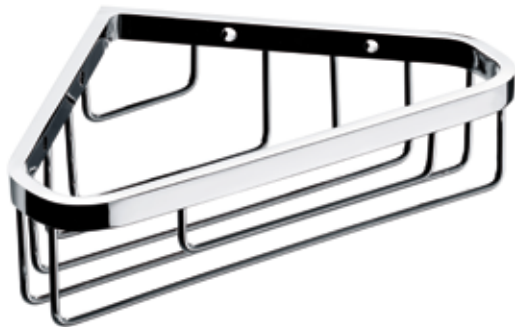

PRODUCTINFORMATIE

Hoekkorf chrom

Art.nr.3545 001 07

met directe wandbevestiging