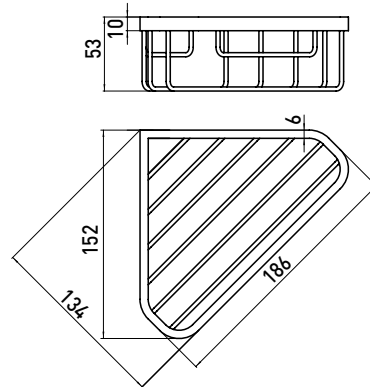

PRODUCTINFORMATIE

Hoekkorf chrom

Art.nr.3545 001 07

met directe wandbevestiging