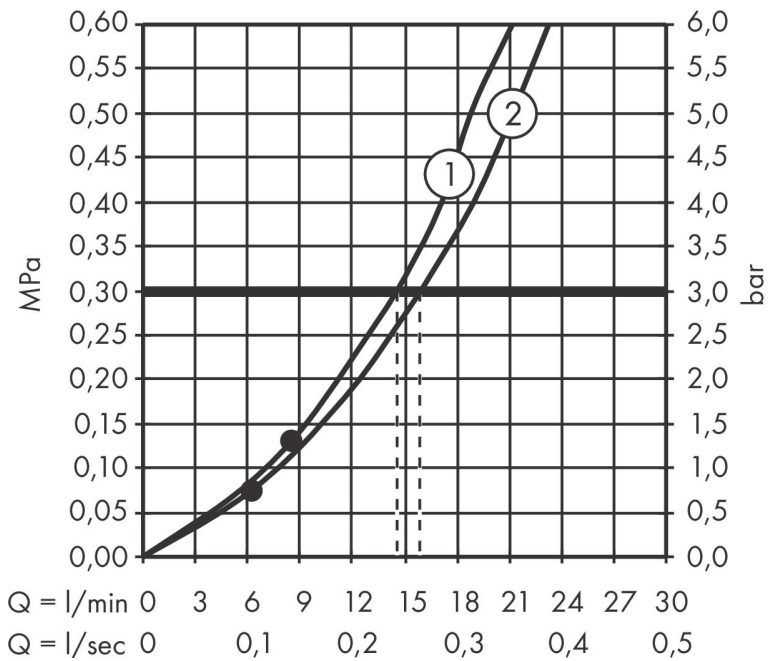

Merk hansgrohe  
 Artikelnaam **Vernis Shape** Showerpipe 240 1jet met thermostaat  
 Art.nr. 26427670  
 Oppervlakte Mat zwart  
 Netto prijs 688,74 EUR

## Stroomschema

Merk	hansgrohe
Artikelnaam	<b>Vernis Shape</b> Showerpipe 240 1jet met thermostaat
Art.nr.	26427670
Oppervlakte	Mat zwart
Netto prijs	688,74 EUR

## Installatievoorbeelden

**i** Afmetingen kunnen variëren vanwege keramische toleranties die verband houden met het productieproces.

Merk hansgrohe  
 Artikelnaam **Vernis Shape** Showerpipe 240 1jet met thermostaat  
 Art.nr. 26427670  
 Oppervlakte Mat zwart  
 Netto prijs 688,74 EUR

## Explosietekening voor bouwjaar: >10/22

Merk	hansgrohe
Artikelnaam	<b>Vernis Shape</b> Showerpipe 240 1jet met thermostaat
Art.nr.	26427670
Oppervlakte	Mat zwart
Netto prijs	688,74 EUR