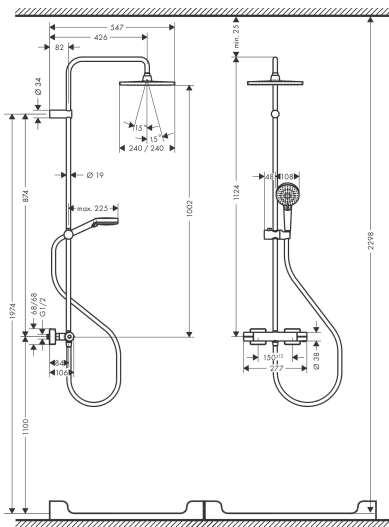

Merk hansgrohe  
 Artikelnaam **Vernis Shape** Showerpipe 240 1jet met thermostaat  
 Art.nr. 26427670  
 Oppervlakte Mat zwart  
 Netto prijs 688,74 EUR

## Stroomschema

Merk	hansgrohe
Artikelnaam	<b>Vernis Shape</b> Showerpipe 240 1jet met thermostaat
Art.nr.	26427670
Oppervlakte	Mat zwart
Netto prijs	688,74 EUR

## Installatievoorbeelden

**i** Afmetingen kunnen variëren vanwege keramische toleranties die verband houden met het productieproces.

Merk hansgrohe  
 Artikelnaam **Vernis Shape** Showerpipe 240 1jet met thermostaat  
 Art.nr. 26427670  
 Oppervlakte Mat zwart  
 Netto prijs 688,74 EUR

## Onderdelen voor bouwjaar: >10/22

Pos	Beschrijving	Art.nr.	Prijs
1	douche-arm	93768670	117,60
2	inbuschroef M5x5	98446000	3,00
3	zeefdichting	94246000	3,00
4	Hoofdouche	26726670	317,50
5	opvulschijf 7 mm	93813670	19,10
6	verlengset 100 mm	94164670	49,10
7	stijgbuis 845 mm	93906670	96,50
8	stijgbuis 945 mm	93770670	96,50
9	stijgbuis 1145 mm	93907670	96,50
10	schuifstuk cpl.	93729670	38,60
11	O-ring 11x2	98127000	3,00
12	O-ring 12x2	98214000	3,00
13	Handdouche	26270670	32,74
14	doucheslang Isiflex'B 1,60 m	28276670	43,50
15	dichting	98058000	3,00
16	Thermostaat	94819670	365,40
17	thermostaatgreep	93727670	49,10
18	moer	98913000	16,60
19	temperatuur regeleenheid	98282000	91,50
20	regeleenheid voor verwisselde aansluitingen	92373000	227,60
21	greep	93731670	38,60
22	bovendeel met omstelling	98283000	64,30
23	aansluiting G½	93730670	49,10
24	terugslagklep (drukbestendig tot 2 MPa)	93136000	25,70
25	terugslagklep	96737000	25,70
26	O-ring 16x2	98133000	3,00
27	zeefdichting	96922000	7,70
28	rozet	93879670	19,10
29	S-koppelingenset (±12 mm)	94140000	40,60
30	slagdemper	96429000	4,80