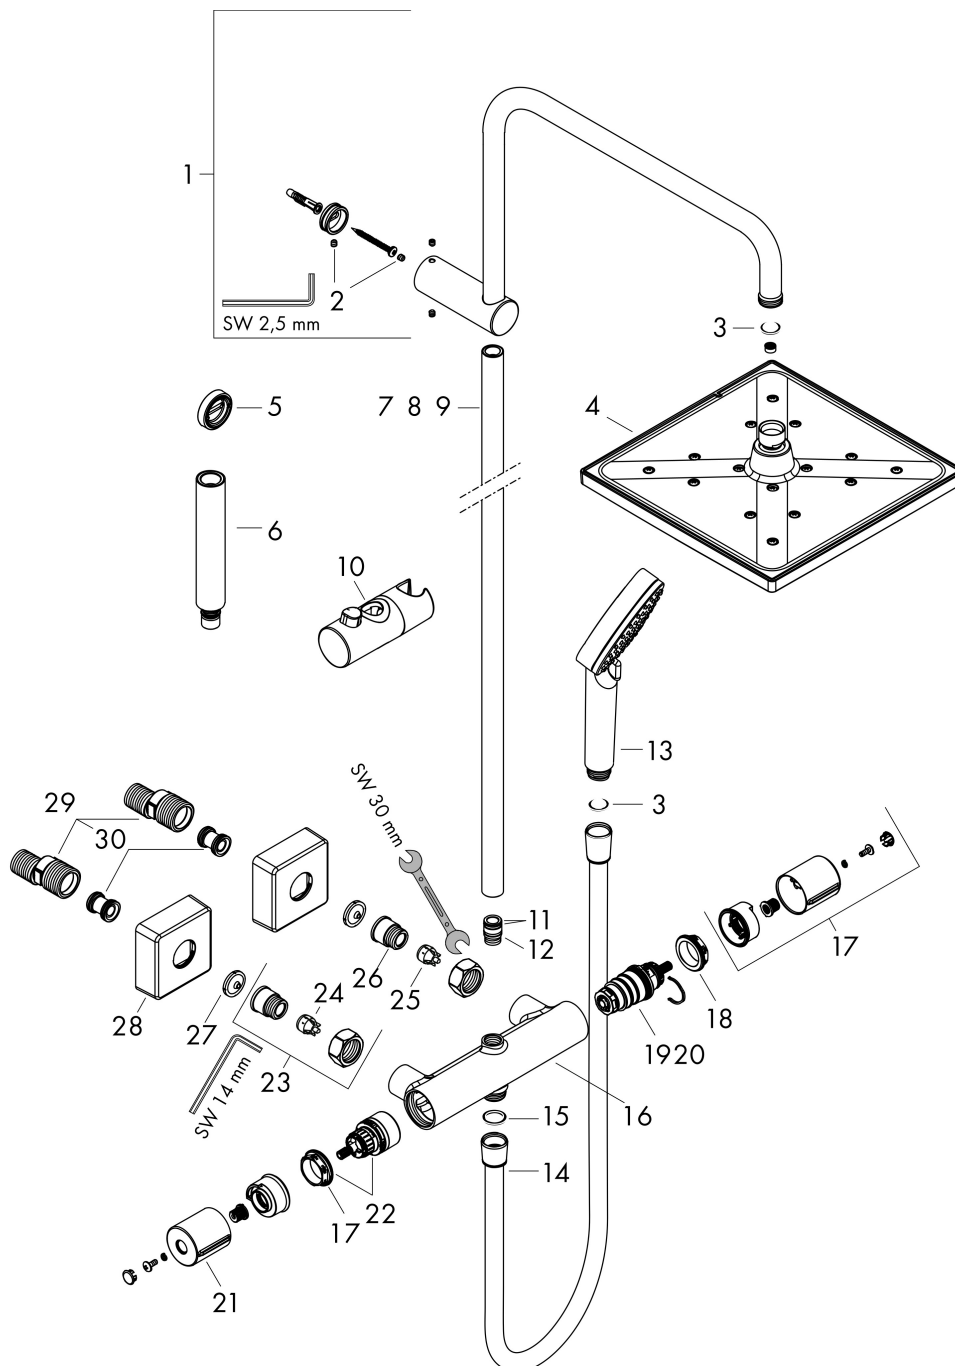

## Stroomschema

Merk	hansgrohe
Artikelnaam	<b>Vernis Shape</b> Showerpipe 240 1jet met thermostaat
Art.nr.	26427670
Oppervlakte	Mat zwart
Netto prijs	688,74 EUR

## Installatievoorbeelden

**i** Afmetingen kunnen variëren vanwege keramische toleranties die verband houden met het productieproces.

Merk hansgrohe  
 Artikelnaam **Vernis Shape** Showerpipe 240 1jet met thermostaat  
 Art.nr. 26427670  
 Oppervlakte Mat zwart  
 Netto prijs 688,74 EUR

## Explosietekening voor bouwjaar: >10/22

Merk	hansgrohe
Artikelnaam	<b>Vernis Shape</b> Showerpipe 240 1jet met thermostaat
Art.nr.	26427670
Oppervlakte	Mat zwart
Netto prijs	688,74 EUR

## Onderdelen voor bouwjaar: >10/22

Pos	Beschrijving	Art.nr.	Prijs
1	douche-arm	93768670	117,60
2	inbuschroef M5x5	98446000	3,00
3	zeefdichting	94246000	3,00
4	Hoofdouche	26726670	317,50
5	opvulschijf 7 mm	93813670	19,10
6	verlengset 100 mm	94164670	49,10
7	stijgbuis 845 mm	93906670	96,50
8	stijgbuis 945 mm	93770670	96,50
9	stijgbuis 1145 mm	93907670	96,50
10	schuifstuk cpl.	93729670	38,60
11	O-ring 11x2	98127000	3,00
12	O-ring 12x2	98214000	3,00
13	Handdouche	26270670	32,74
14	doucheslang Isiflex'B 1,60 m	28276670	43,50
15	dichting	98058000	3,00
16	Thermostaat	94819670	365,40
17	thermostaatgreep	93727670	49,10
18	moer	98913000	16,60
19	temperatuur regeleenheid	98282000	91,50
20	regeleenheid voor verwisselde aansluitingen	92373000	227,60
21	greep	93731670	38,60
22	bovendeel met omstelling	98283000	64,30
23	aansluiting G½	93730670	49,10
24	terugslagklep (drukbestendig tot 2 MPa)	93136000	25,70
25	terugslagklep	96737000	25,70
26	O-ring 16x2	98133000	3,00
27	zeefdichting	96922000	7,70
28	rozet	93879670	19,10
29	S-koppelingenset (±12 mm)	94140000	40,60
30	slagdemper	96429000	4,80