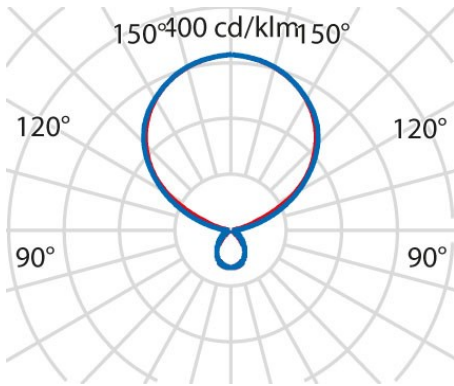

## Algemene informatie

Lamphouder:	LED	Lichtbron:	LED
Nominale lichtstroom [lm]:	15550	Reële lichtstroom [lm]:	14140
Armatuur wattage [W]:	102 W	Specifieke lichtstroom [lm/W]:	139
CRI:	80	Kleurtemperatuur [K]:	4000
Kleur / Afwerking:	WH-RAL9016 / Wit RAL9016 / Structuur mat	IP waarde:	IP20
Impact resistance / impact energy:	IK05 0.7J xx3	Beschermingsklasse:	I
Optiek:	S/D - Symmetrische hoofdzakelijk indirecte	Stralingshoek:	2 x 42° / 43°
Nettogewicht [kg]:	21.197	Totale lengte [mm]:	746
Totale breedte [mm]:	510	Totale hoogte [mm]:	2082

## Mechanische eigenschappen

Vorm:	Rechthoekig	Materiaal behuizing:	Aluminium
Materiaal afscherming:	Kunststof	Gloeidraadtest [°C]:	650 °C

## Fotometrische gegevens