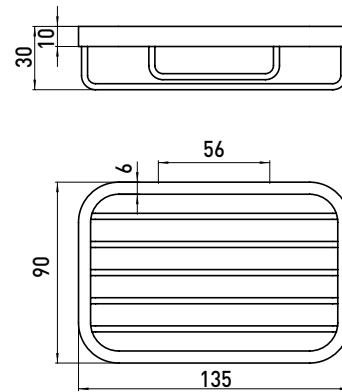

PRODUCTINFORMATIE

Korf chrom

Art.nr.3545 001 06

met directe wandbevestiging