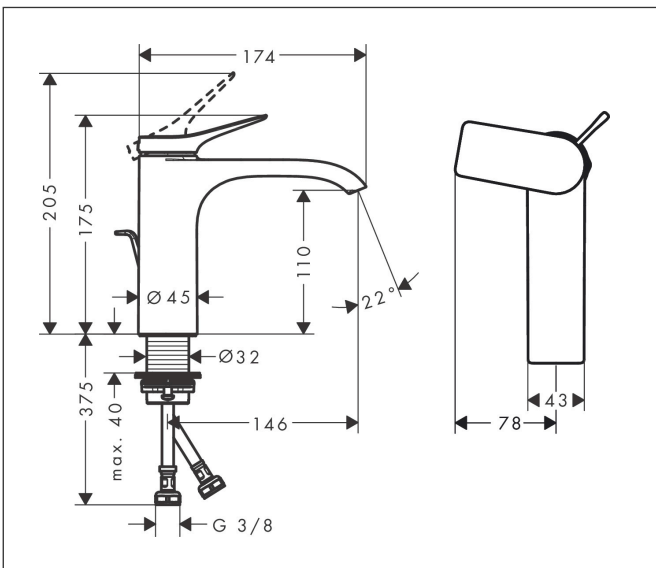

Merk hansgrohe
 Artikelnaam **Vivenis** ééngreeps wastafelmengkraan 110 CoolStart met PopUp trekwaste
 Art.nr. 75023000
 Oppervlakte chroom
 Netto prijs 205,57 EUR

reddot winner 2021

Product foto

Kenmerken

- ComfortZone: 110
- voorsprong uitloop 146 mm
- uitloophoogte: 110 mm
- greepvariant: rechte greep
- vaste uitloop
- straalsoort: WaterfallStream
- maximale doorstroomhoeveelheid bij 3 bar: 5 l/min
- keramisch kardoes
- pop-up afvoergarnituur G 1¼
- materiaal afvoergarnituur: metaal
- koud water met de greep in de middenpositie, bespaart energie en kosten
- EU taxonomie: max 6l/min - draagt substantieel bij aan duurzaamheid

Maat tekeningen

Technologie

Straalsoorten

Certificaat

Merk hansgrohe
 Artikelnaam **Vivenis** ééngreeps wastafelmengkraan 110 CoolStart met PopUp trekwaste
 Art.nr. 75023000
 Oppervlakte chroom
 Netto prijs 205,57 EUR

Merk	hansgrohe
Artikelnaam	Vivenis ééngreeps wastafelmengkraan 110 CoolStart met PopUp trekwaste
Art.nr.	75023000
Oppervlakte	chrom
Netto prijs	205,57 EUR

Onderdelen voor bouwjaar: >10/21

Pos	Beschrijving	Art.nr.	Prijs
1	greep	94603000	42,22
2	greepstop	93735460	8,01
3	rozet	94027000	21,22
4	moer	93995000	21,22
5	O-ring 35x1,5	92114000	4,99
6	kardoes compl.	93897000	34,01
7	dichting	95008000	8,01
8	kardoesadapter	98324000	13,21
9	O-ring 35x2	92604000	4,99
10	straalschijf	94275000	34,01
11	aansluitslang 450 mm M8x0,75 G3/8	97206000	26,73
12	O-ring 6,6x1,6	93019000	3,12
13	vlakdichting	98749000	4,99
14	schachtbevestigingsset compl. (Ø 32)	13961000	21,22
15	stelring	97548000	3,12
16	trekstang	96657000	10,82
a	afvoergarnituur	94139000	74,26
b	schachtverlenging	13898000	66,87