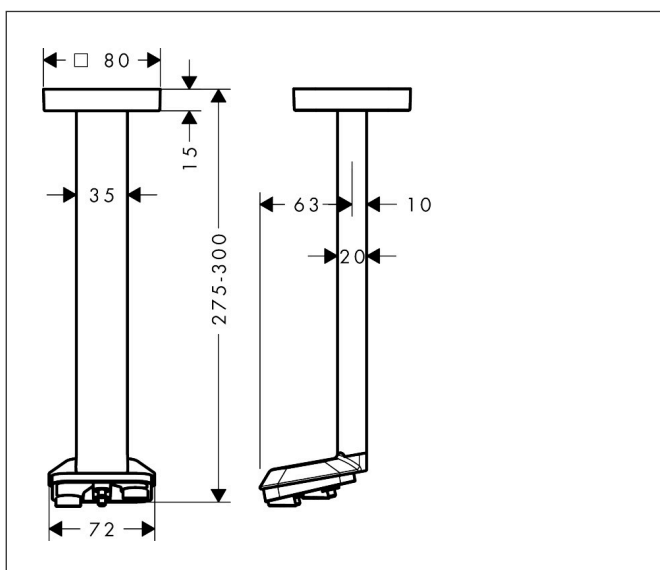

Merk	AXOR
Artikelnaam	AXOR ShowerSphere plafondaansluiting 300mm hoofddouche 2jet
Art.nr.	39768000
Oppervlakte	chrom
Netto prijs	350,00 EUR

Product foto

Kenmerken

- lengte: 300 mm
- van metaal
- aansluiting: inbouwdeel
- geschikt voor: hoofddouche 2jet

Maat tekeningen

Certificaat