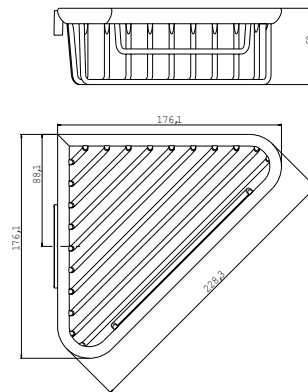

## PRODUCTINFORMATIE

Hoekkorf, diep chroom

Art.nr.3545 001 05

met verdekte wandbevestiging