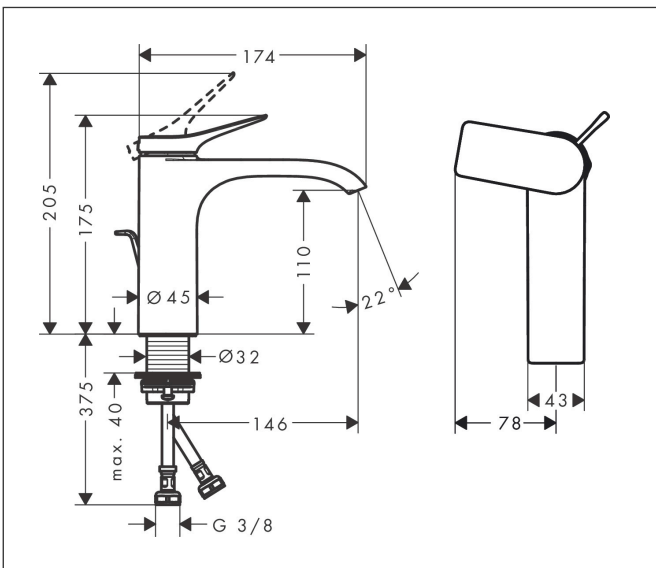

Merk hansgrohe  
 Artikelnaam **Vivenis** ééngreeps wastafelmengkraan 110 CoolStart met PopUp trekwaste  
 Art.nr. 75023670  
 Oppervlakte mat zwart  
 Netto prijs 287,70 EUR

reddot winner 2021

## Kenmerken

- ComfortZone: 110
- voorsprong uitloop 146 mm
- uitloophoogte: 110 mm
- greepvariant: rechte greep
- vaste uitloop
- straalsoort: WaterfallStream
- maximale doorstroomhoeveelheid bij 3 bar: 5 l/min
- keramisch kardoes
- pop-up afvoergarnituur G 1¼
- materiaal afvoergarnituur: metaal
- koud water met de greep in de middenpositie, bespaart energie en kosten
- EU taxonomie: max 6l/min - draagt substantieel bij aan duurzaamheid

## Maat tekeningen