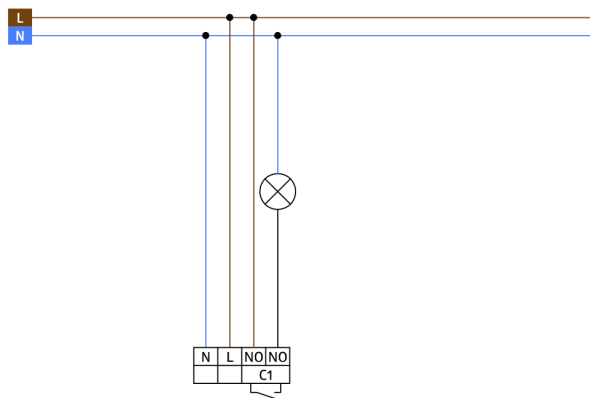

Accessoires

Omschrijving	Kleur	Art.nr.
Beschermingskorf BSK (Ø 200 x 90 mm)	wit	92199
RC-filter	wit	10880
Mini RC-filter		10882
BLE-IR-Adapter	zwart	93067

Technische gegevens

Spanning:	110 - 240 V AC 50 / 60 Hz
Afmetingen:	Ø 83 x 86 mm
Typisch verbruik:	ca. 1 W
Montagehoogte min./max./aanbevolen:	2 m / 5 m / 2.5 m
Beschermingsgraad/-klasse:	IP20 / Klasse II
Slagvastheid:	IK05
Omgevingstemperatuur:	-5 °C tot +45 °C
Behuizing:	polycarbonaat, UV-bestendig
Kleur:	wit mat, overeenkomstig RAL9010
Aansluitingen en kabels:	0.5 - 2.5 mm ² voor draad met een massieve kern 0.5 - 2.5 mm ² soepele kern
Schakelvermogen:	1000 W / 6 A, cos φ = 1 800 W LED
Contacttype:	μ-contact, potentiaalvrij maakcontact/NO

Lucht kwaliteit meting methode VOC of CO2 gelijkwaardig

Twee grenswaarden (geel/rood) voor de luchtkwaliteit

Bovendien kan aan een grenswaarde een akoestisch signaal worden toegewezen.

Extra potentiaalvrij contact voor het schakelen van HVAC

Met de meegeleverde 5-knopt afstandsbediening kan tussen de 3 verschillende grenswaardeprofielen worden gekozen.

Parameters kunnen worden ingesteld via de accessoire BLE-IR-adapter 93067

Accessoires

Beschermingskorf BSK (Ø 200 x 90 mm)