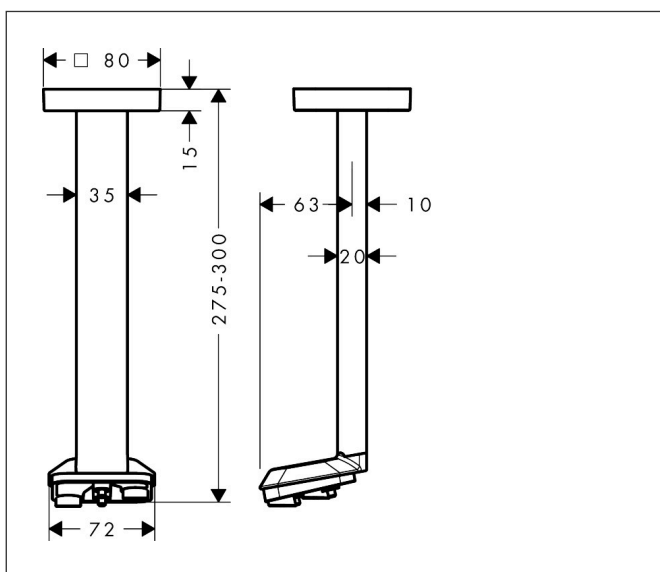

Merk	AXOR
Artikelnaam	AXOR ShowerSphere plafondaansluiting 300mm hoofddouche 2jet
Art.nr.	39768140
Oppervlakte	Brushed Bronze
Netto prijs	525,00 EUR

Product foto

Kenmerken

- lengte: 300 mm
- van metaal
- aansluiting: inbouwdeel
- geschikt voor: hoofddouche 2jet

Maat tekeningen

Certificaat