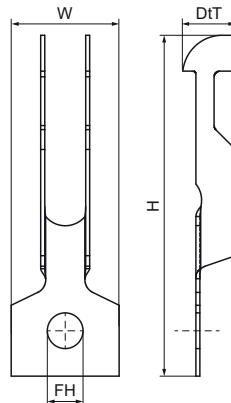

Walraven Britclips® RD

(J3005)

Voor plafonds

Voordelen & kenmerken

- voor bevestiging aan dakplaten
- Met bevestigingsgat (Ø 6,5 mm) voor bevestiging van S-haak, bout/moer, enz.
- Materiaal: verenstaal (type CS70)
- oppervlaktebehandeling: Delta-Tone 9000 (480 uur)

Productnummer	Bevestigingsgat	Totale hoogte	Totale breedte	Totale diepte
Referentie letter	FH	H	W	DtT
Eenheid beschrijving	mm	mm	mm	mm
54020000	6,5	60	19	9