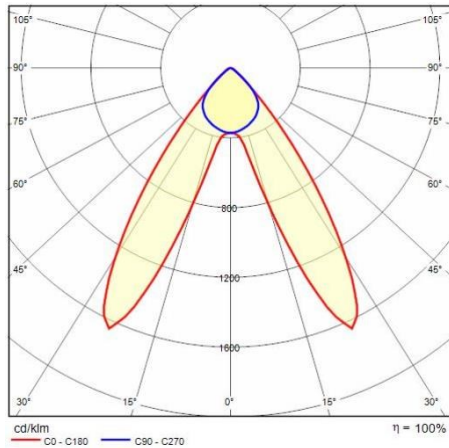

## Algemene informatie

Lamphouder:	LED	Lichtbron:	LED
Nominale lichtstroom [lm]:	6992	Reële lichtstroom [lm]:	5403
Armatuur wattage [W]:	34 W	Specifieke lichtstroom [lm/W]:	159
CRI:	80	Kleurtemperatuur [K]:	4000
Kleur / Afwerking:	WH-RAL9003 / Wit RAL9003 / Glanzend	IP waarde:	IP40
Impact resistance / impact energy:	IK05 0.8J xx3	Beschermingsklasse:	I
Optiek:	2A/M - Dubbel asymmetrische gemiddelde	Nettogewicht [kg]:	2.6
Totale lengte [mm]:	1434	Totale breedte [mm]:	66
Totale hoogte [mm]:	66		

## Fotometrische gegevens