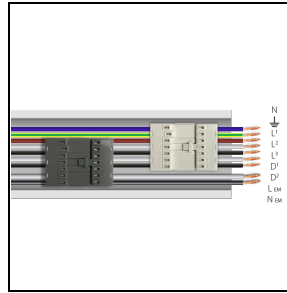

RAIL-A TRY 9P DALI/EM

**310934**

RAIL-A TRY 9P DALI/EM - L 1435 mm  
(inclusief 2 beugels en eindkappen)

WH-RAL9003 / Wit RAL9003

RAIL-M TRY 9P DALI/EM

**310935**

RAIL-M TRY 9P DALI/EM - L 1435 mm  
(inclusief 2 beugels)

WH-RAL9003 / Wit RAL9003

**310936**

RAIL-M TRY 9P DALI/EM - L 2870 mm  
(inclusief 4 beugels)

WH-RAL9003 / Wit RAL9003

**310937**

RAIL-M TRY 9P DALI/EM - L 4305 mm  
(inclusief 6 beugels)

WH-RAL9003 / Wit RAL9003