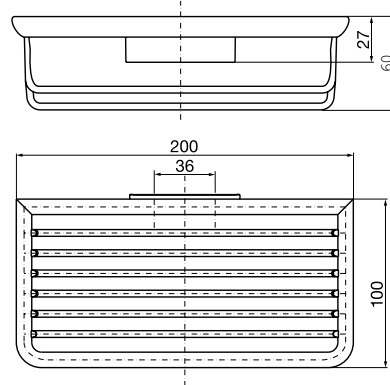

## PRODUCTINFORMATIE

Korf, diep chroom

Art.nr.3545 001 04

met verdekte wandbevestiging