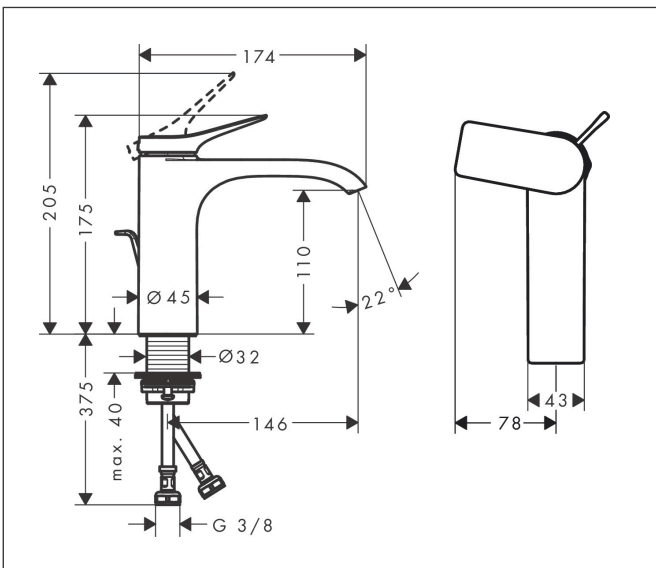

Merk hansgrohe
 Artikelnaam **Vivenis** ééngreeps wastafelmengkraan 110 CoolStart met PopUp trekwaste
 Art.nr. 75023700
 Oppervlakte mat wit
 Netto prijs 287,70 EUR

Product foto

Kenmerken

- ComfortZone: 110
- voorsprong uitloop 146 mm
- uitloophoogte: 110 mm
- greepvariant: rechte greep
- vaste uitloop
- straalsoort: WaterfallStream
- maximale doorstroomhoeveelheid bij 3 bar: 5 l/min
- keramisch kardoes
- pop-up afvoergarnituur G 1¼
- materiaal afvoergarnituur: metaal
- koud water met de greep in de middenpositie, bespaart energie en kosten
- EU taxonomie: max 6l/min - draagt substantieel bij aan duurzaamheid

Maat tekeningen

Technologie

Straalsoorten

Certificaat

Merk hansgrohe
 Artikelnaam **Vivenis** ééngreeps wastafelmengkraan 110 CoolStart met PopUp trekwaste
 Art.nr. 75023700
 Oppervlakte mat wit
 Netto prijs 287,70 EUR

Stroomschema

Merk	hansgrohe
Artikelnaam	Vivenis ééngreeps wastafelmengkraan 110 CoolStart met PopUp trekwaste
Art.nr.	75023700
Oppervlakte	mat wit
Netto prijs	287,70 EUR

Explosietekening voor bouwjaar: >10/21

Merk	hansgrohe
Artikelnaam	Vivenis ééngreeps wastafelmengkraan 110 CoolStart met PopUp trekwaste
Art.nr.	75023700
Oppervlakte	mat wit
Netto prijs	287,70 EUR

Onderdelen voor bouwjaar: >10/21

Pos	Beschrijving	Art.nr.	Prijs
1	greep	94603700	63,34
2	greepstop	93735700	8,01
3	rozet	94027700	31,82
4	moer	93995000	21,22
5	O-ring 35x1,5	92114000	4,99
6	kardoes compl.	93897000	34,01
7	dichting	95008000	8,01
8	kardoesadapter	98324000	13,21
9	O-ring 35x2	92604000	4,99
10	straalschijf	94275000	34,01
11	aansluitslang 450 mm M8x0,75 G3/8	97206000	26,73
12	O-ring 6,6x1,6	93019000	3,12
13	vlakdichting	98749000	4,99
14	schachtbevestigingsset compl. (Ø 32)	13961000	21,22
15	stelring	97548000	3,12
16	trekstang	96657700	16,22
a	afvoergarnituur	94139700	142,79
b	schachtverlenging	13898000	66,87