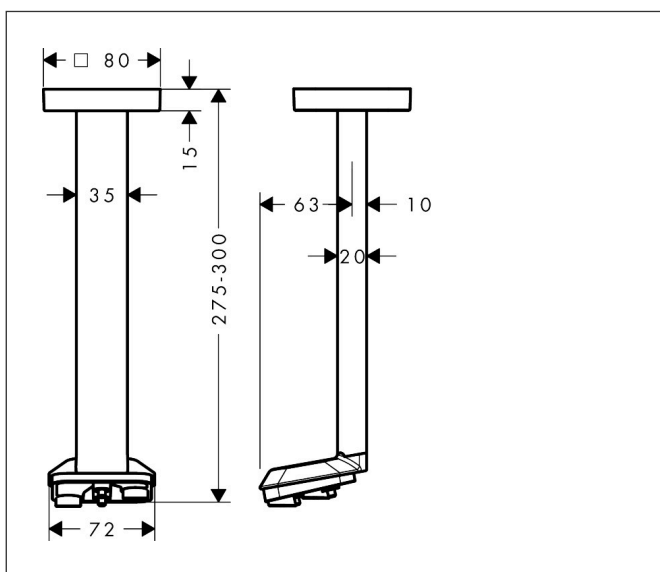

Merk	AXOR
Artikelnaam	AXOR ShowerSphere plafondaansluiting 300mm hoofddouche 2jet
Art.nr.	39768340
Oppervlakte	Brushed Black Chrome
Netto prijs	525,00 EUR

Product foto

Kenmerken

- lengte: 300 mm
- van metaal
- aansluiting: inbouwdeel
- geschikt voor: hoofddouche 2jet

Maat tekeningen

Certificaat