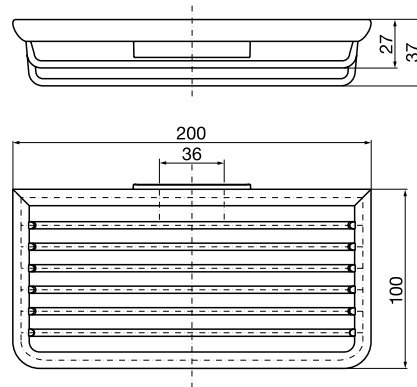

PRODUCTINFORMATIE

Korf chrom

Art.nr.3545 001 03

met verdekte wandbevestiging