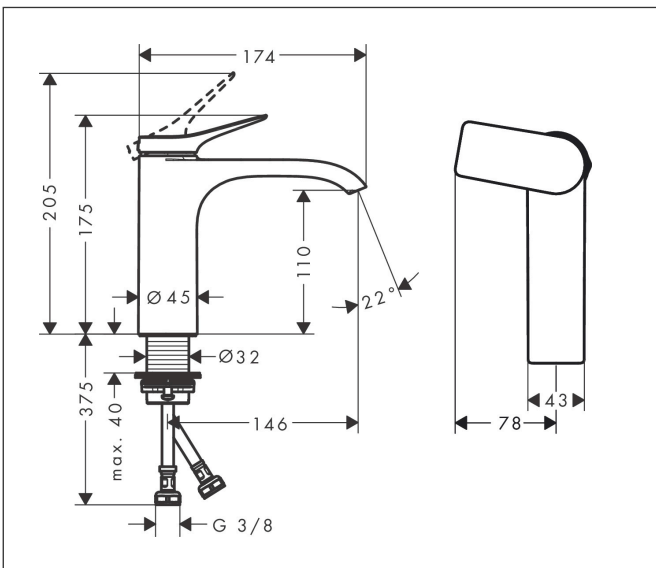

Merk hansgrohe
 Artikelnaam **Vivenis** ééngreeps wastafelmengkraan 110 CoolStart zonder afvoer
 Art.nr. 75024000
 Oppervlakte chroom
 Netto prijs 196,84 EUR

Product foto

Kenmerken

- ComfortZone: 110
- voorsprong uitloop 146 mm
- uitloophoogte: 110 mm
- greepvariant: rechte greep
- vaste uitloop
- straalsoort: WaterfallStream
- maximale doorstroomhoeveelheid bij 3 bar: 5 l/min
- keramisch kardoes
- koud water met de greep in de middenpositie, bespaart energie en kosten
- EU taxonomie: max 6l/min - draagt substantieel bij aan duurzaamheid

Maat tekeningen

Technologie

Straalsoorten

Certificaat

Merk hansgrohe
 Artikelnaam **Vivenis** ééngreeps wastafelmengkraan 110 CoolStart zonder afvoer
 Art.nr. 75024000
 Oppervlakte chroom
 Netto prijs 196,84 EUR

Onderdelen voor bouwjaar: >10/21

Pos	Beschrijving	Art.nr.	Prijs
1	greep	94603000	42,22
2	greepstop	93735460	8,01
3	rozet	94027000	21,22
4	moer	93995000	21,22
5	O-ring 35x1,5	92114000	4,99
6	kardoes compl.	93897000	34,01
7	dichting	95008000	8,01
8	kardoesadapter	98324000	13,21
9	O-ring 35x2	92604000	4,99
10	O-Ring 30x2	98186000	3,12
11	straalschijf	94275000	34,01
12	aansluitslang 450 mm M8x0,75 G3/8	97206000	26,73
13	O-ring 6,6x1,6	93019000	3,12
14	vlakdichting	98749000	4,99
15	schachtbevestigingsset compl. (Ø 32)	13961000	21,22
16	stelring	97548000	3,12
a	schachtverlenging	13898000	66,87