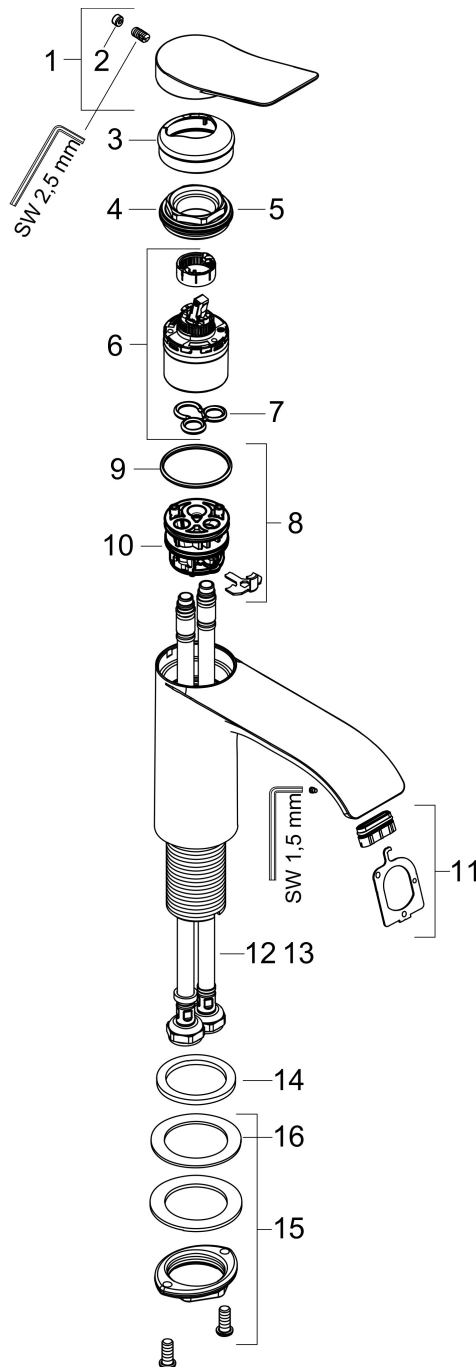

Merk hansgrohe
 Artikelnaam **Vivenis** ééngreeps wastafelmengkraan 110 CoolStart zonder afvoer
 Art.nr. 75024000
 Oppervlakte chroom
 Netto prijs 196,84 EUR

Product foto

Kenmerken

- ComfortZone: 110
- voorsprong uitloop 146 mm
- uitloophoogte: 110 mm
- greepvariant: rechte greep
- vaste uitloop
- straalsoort: WaterfallStream
- maximale doorstroomhoeveelheid bij 3 bar: 5 l/min
- keramisch kardoes
- koud water met de greep in de middenpositie, bespaart energie en kosten
- EU taxonomie: max 6l/min - draagt substantieel bij aan duurzaamheid

Maat tekeningen

Technologie

Straalsoorten

Certificaat

Merk hansgrohe
 Artikelnaam **Vivenis** ééngreeps wastafelmengkraan 110 CoolStart zonder afvoer
 Art.nr. 75024000
 Oppervlakte chroom
 Netto prijs 196,84 EUR

Stroomschema

Merk	hansgrohe
Artikelnaam	Vivenis ééngreeps wastafelmengkraan 110 CoolStart zonder afvoer
Art.nr.	75024000
Oppervlakte	chrom
Netto prijs	196,84 EUR

Explosietekening voor bouwjaar: >10/21

Merk	hansgrohe
Artikelnaam	Vivenis ééngreeps wastafelmengkraan 110 CoolStart zonder afvoer
Art.nr.	75024000
Oppervlakte	chrom
Netto prijs	196,84 EUR

Onderdelen voor bouwjaar: >10/21

Pos	Beschrijving	Art.nr.	Prijs
1	greep	94603000	42,22
2	greepstop	93735460	8,01
3	rozet	94027000	21,22
4	moer	93995000	21,22
5	O-ring 35x1,5	92114000	4,99
6	kardoes compl.	93897000	34,01
7	dichting	95008000	8,01
8	kardoesadapter	98324000	13,21
9	O-ring 35x2	92604000	4,99
10	O-Ring 30x2	98186000	3,12
11	straalschijf	94275000	34,01
12	aansluitslang 450 mm M8x0,75 G3/8	97206000	26,73
13	O-ring 6,6x1,6	93019000	3,12
14	vlakdichting	98749000	4,99
15	schachtbevestigingsset compl. (Ø 32)	13961000	21,22
16	stelring	97548000	3,12
a	schachtverlenging	13898000	66,87