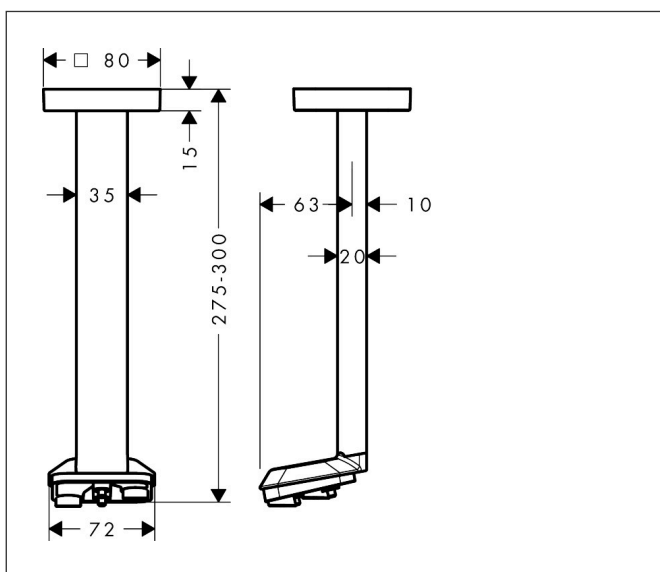

| | |
|-------------|--|
| Merk | AXOR |
| Artikelnaam | AXOR ShowerSphere plafondaansluiting 300mm hoofddouche 2jet |
| Art.nr. | 39768820 |
| Oppervlakte | Brushed Nickel |
| Netto prijs | 525,00 EUR |

Product foto

Kenmerken

- lengte: 300 mm
- van metaal
- aansluiting: inbouwdeel
- geschikt voor: hoofddouche 2jet

Maat tekeningen

Certificaat