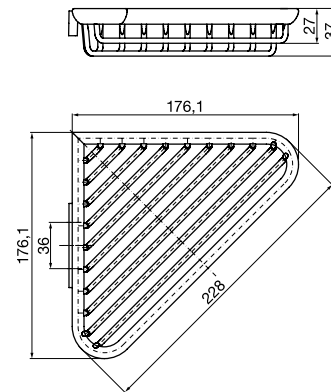

PRODUCTINFORMATIE

Hoekkorf chrom

Art.nr.3545 001 02

met verdekte wandbevestiging