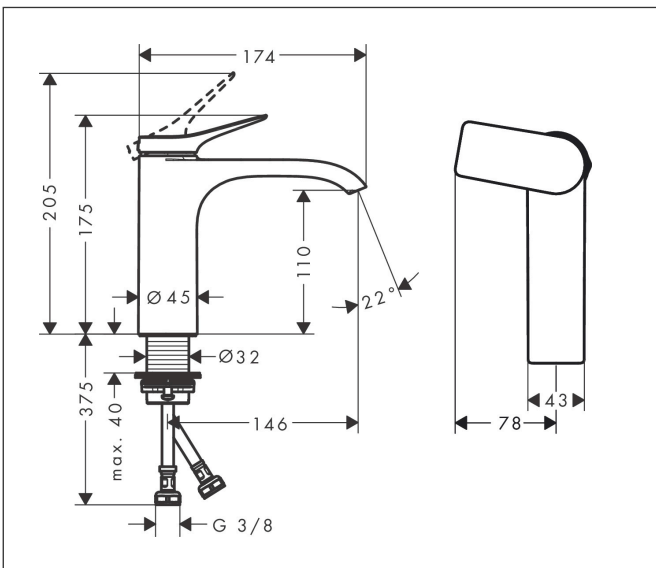

Merk hansgrohe
 Artikelnaam **Vivenis** ééngreeps wastafelmengkraan 110 CoolStart zonder afvoer
 Art.nr. 75024670
 Oppervlakte mat zwart
 Netto prijs 275,54 EUR

Product foto

Kenmerken

- ComfortZone: 110
- voorsprong uitloop 146 mm
- uitloophoogte: 110 mm
- greepvariant: rechte greep
- vaste uitloop
- straalsoort: WaterfallStream
- maximale doorstroomhoeveelheid bij 3 bar: 5 l/min
- keramisch kardoes
- koud water met de greep in de middenpositie, bespaart energie en kosten
- EU taxonomie: max 6l/min - draagt substantieel bij aan duurzaamheid

Maat tekeningen

Technologie

Straalsoorten

Certificaat

Merk hansgrohe
 Artikelnaam **Vivenis** ééngreeps wastafelmengkraan 110 CoolStart zonder afvoer
 Art.nr. 75024670
 Oppervlakte mat zwart
 Netto prijs 275,54 EUR

Stroomschema

Merk	hansgrohe
Artikelnaam	Vivenis ééngreeps wastafelmengkraan 110 CoolStart zonder afvoer
Art.nr.	75024670
Oppervlakte	mat zwart
Netto prijs	275,54 EUR

Explosietekening voor bouwjaar: >10/21

Merk	hansgrohe
Artikelnaam	Vivenis ééngreeps wastafelmengkraan 110 CoolStart zonder afvoer
Art.nr.	75024670
Oppervlakte	mat zwart
Netto prijs	275,54 EUR

Onderdelen voor bouwjaar: >10/21

Pos	Beschrijving	Art.nr.	Prijs
1	greep	94603670	63,34
2	greepstop	93735610	8,01
3	rozet	94027670	31,82
4	moer	93995000	21,22
5	O-ring 35x1,5	92114000	4,99
6	kardoes compl.	93897000	34,01
7	dichting	95008000	8,01
8	kardoesadapter	98324000	13,21
9	O-ring 35x2	92604000	4,99
10	straalschijf	94275000	34,01
11	aansluitslang 450 mm M8x0,75 G3/8	97206000	26,73
12	O-ring 6,6x1,6	93019000	3,12
13	vlakdichting	98749000	4,99
14	schachtbevestigingsset compl. (Ø 32)	13961000	21,22
15	stelring	97548000	3,12
a	schachtverlenging	13898000	66,87