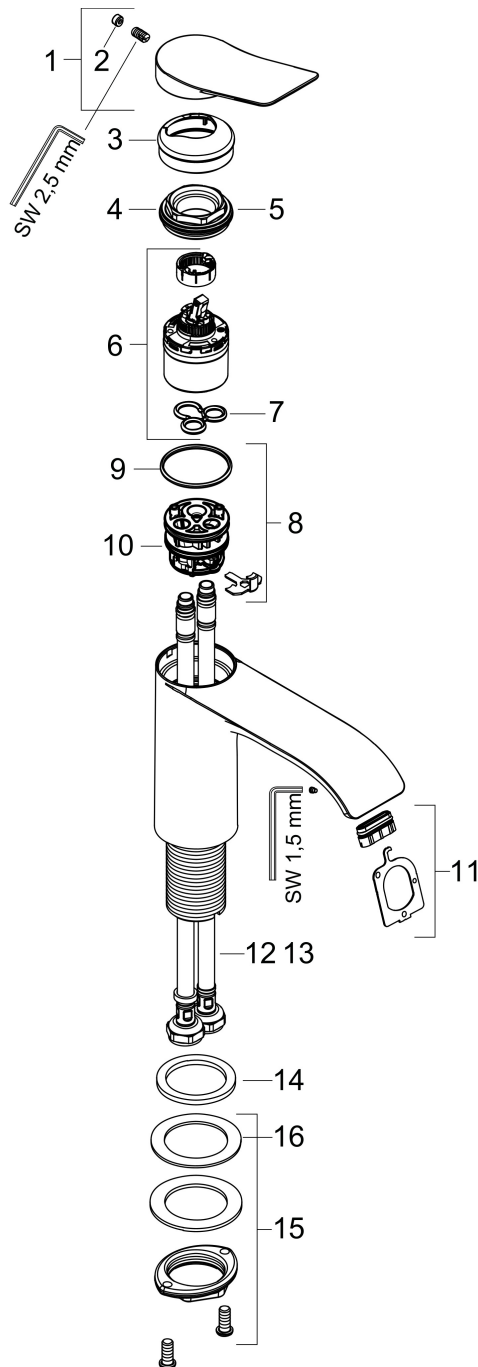

Merk hansgrohe
 Artikelnaam **Vivenis** ééngreeps wastafelmengkraan 110 CoolStart zonder afvoer
 Art.nr. 75024670
 Oppervlakte mat zwart
 Netto prijs 275,54 EUR

Product foto

Kenmerken

- ComfortZone: 110
- voorsprong uitloop 146 mm
- uitloophoogte: 110 mm
- greepvariant: rechte greep
- vaste uitloop
- straalsoort: WaterfallStream
- maximale doorstroomhoeveelheid bij 3 bar: 5 l/min
- keramisch kardoes
- koud water met de greep in de middenpositie, bespaart energie en kosten
- EU taxonomie: max 6l/min - draagt substantieel bij aan duurzaamheid

Maat tekeningen

Technologie

Straalsoorten

Certificaat

Merk hansgrohe
 Artikelnaam **Vivenis** ééngreeps wastafelmengkraan 110 CoolStart zonder afvoer
 Art.nr. 75024670
 Oppervlakte mat zwart
 Netto prijs 275,54 EUR

Stroomschema

Merk	hansgrohe
Artikelnaam	Vivenis ééngreeps wastafelmengkraan 110 CoolStart zonder afvoer
Art.nr.	75024670
Oppervlakte	mat zwart
Netto prijs	275,54 EUR

Explosietekening voor bouwjaar: >10/21

Merk	hansgrohe
Artikelnaam	Vivenis ééngreeps wastafelmengkraan 110 CoolStart zonder afvoer
Art.nr.	75024670
Oppervlakte	mat zwart
Netto prijs	275,54 EUR

Onderdelen voor bouwjaar: >10/21

Pos	Beschrijving	Art.nr.	Prijs
1	greep	94603670	63,34
2	greepstop	93735610	8,01
3	rozet	94027670	31,82
4	moer	93995000	21,22
5	O-ring 35x1,5	92114000	4,99
6	kardoes compl.	93897000	34,01
7	dichting	95008000	8,01
8	kardoesadapter	98324000	13,21
9	O-ring 35x2	92604000	4,99
10	straalschijf	94275000	34,01
11	aansluitslang 450 mm M8x0,75 G3/8	97206000	26,73
12	O-ring 6,6x1,6	93019000	3,12
13	vlakdichting	98749000	4,99
14	schachtbevestigingsset compl. (Ø 32)	13961000	21,22
15	stelring	97548000	3,12
a	schachtverlenging	13898000	66,87