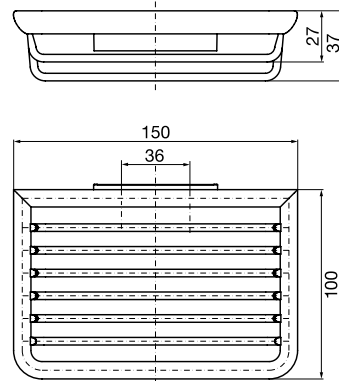

PRODUCTINFORMATIE

Korf chrom

Art.nr.3545 001 01

met verdekte wandbevestiging