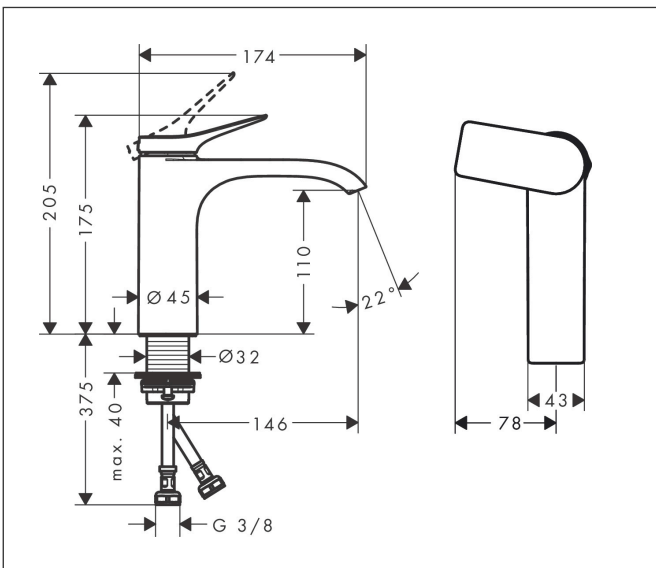

Merk hansgrohe
 Artikelnaam **Vivenis** ééngreeps wastafelmengkraan 110 CoolStart zonder afvoer
 Art.nr. 75024700
 Oppervlakte mat wit
 Netto prijs 275,54 EUR

Product foto

Kenmerken

- ComfortZone: 110
- voorsprong uitloop 146 mm
- uitloophoogte: 110 mm
- greepvariant: rechte greep
- vaste uitloop
- straalsoort: WaterfallStream
- maximale doorstroomhoeveelheid bij 3 bar: 5 l/min
- keramisch kardoes
- koud water met de greep in de middenpositie, bespaart energie en kosten
- EU taxonomie: max 6l/min - draagt substantieel bij aan duurzaamheid

Maat tekeningen

Technologie

Straalsoorten

Certificaat

| | |
|-------------|--|
| Merk | hansgrohe |
| Artikelnaam | Vivenis ééngreeps wastafelmengkraan 110 CoolStart zonder afvoer |
| Art.nr. | 75024700 |
| Oppervlakte | mat wit |
| Netto prijs | 275,54 EUR |