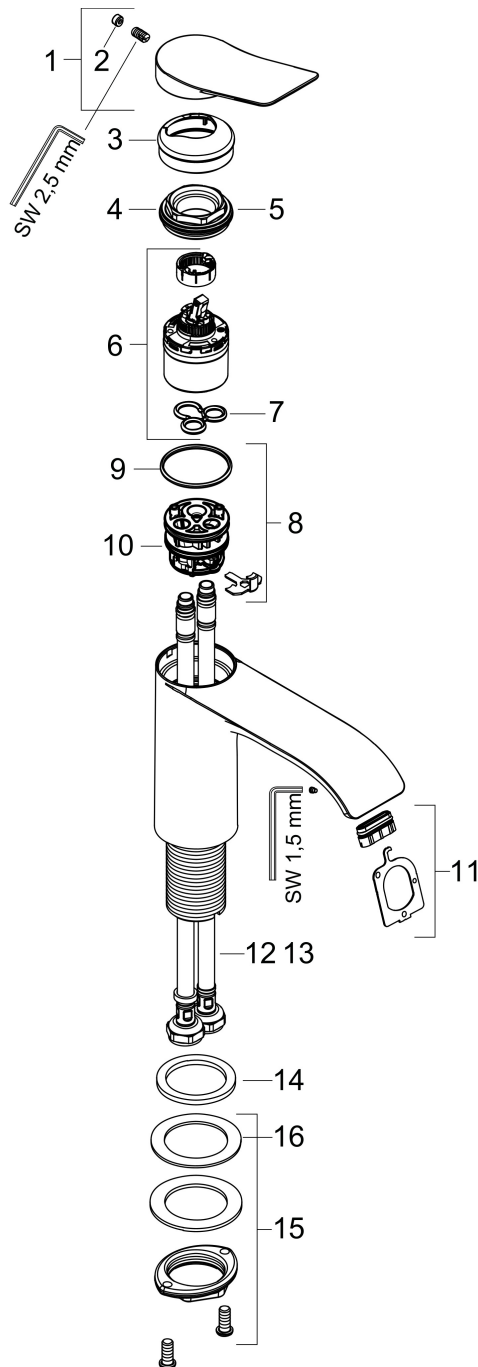

Merk	hansgrohe
Artikelnaam	Vivenis ééngreeps wastafelmengkraan 110 CoolStart zonder afvoer
Art.nr.	75024700
Oppervlakte	mat wit
Netto prijs	275,54 EUR

Explosietekening voor bouwjaar: >10/21