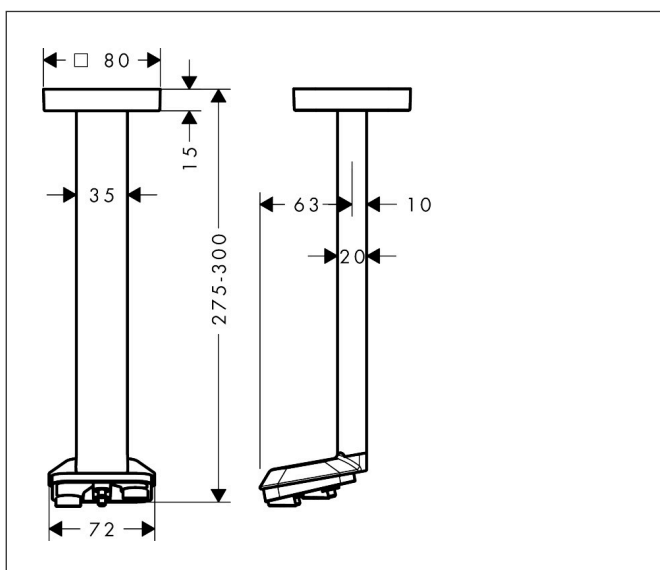

Merk	AXOR
Artikelnaam	<b>AXOR ShowerSphere</b> plafondaansluiting 300mm hoofddouche 2jet
Art.nr.	39768990
Oppervlakte	Polished Gold Optic
Netto prijs	525,00 EUR

## Kenmerken

- lengte: 300 mm
- van metaal
- aansluiting: inbouwdeel
- geschikt voor: hoofddouche 2jet

## Maat tekeningen