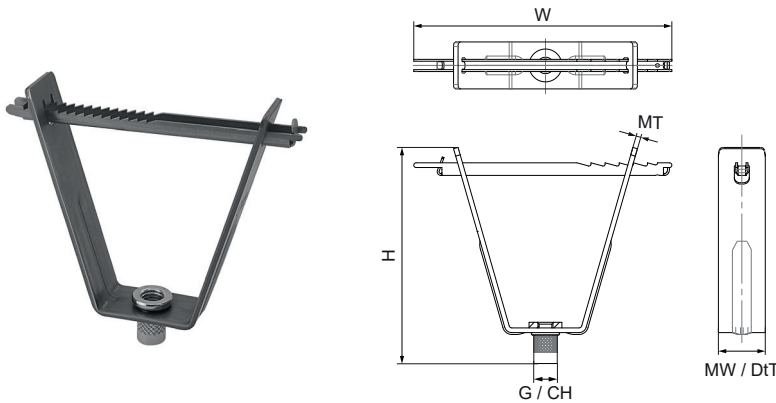

Walraven Britclips® Rapid RTB

(J3025)

Voor plafonds

Voordelen & kenmerken

- voor bevestiging aan trapeziumvormige dakplaten
- Minimale dikte dakplaat 0,63 mm
- Snelle bevestiging: uit één stuk en elementen kunnen niet verloren gaan
- Voor het maken van een gat in het dak wordt het gebruik aanbevolen van de Walraven Gatenponstang (Onderdeelnr. 692 0 012)
- materiaal: staal
- sendimir verzinkt

Productnummer	Aansluiting	Aansluitdraad	Aansluitgat	Materiaal breedte	Materiaal dikte	Totale hoogte	Totale breedte	Totale diepte	Max. toegestane belasting Faz
<i>Referentie letter</i>		<i>G</i>	<i>CH</i>	<i>MW</i>	<i>MT</i>	<i>H</i>	<i>W</i>	<i>DtT</i>	<i>F_{0,z}</i>
<i>Eenheid beschrijving</i>			<i>mm</i>	<i>mm</i>	<i>mm</i>	<i>mm</i>	<i>mm</i>	<i>mm</i>	<i>N</i>
6781013	Gat		13	25	2,50	103	138	25	1.500
6781106	Vrouwelijke draad	M6		25	2,50	103	138	25	1.500
6781108	Vrouwelijke draad	M8		25	2,50	103	138	25	1.500
6781110	Vrouwelijke draad	M10		25	2,50	103	138	25	1.500