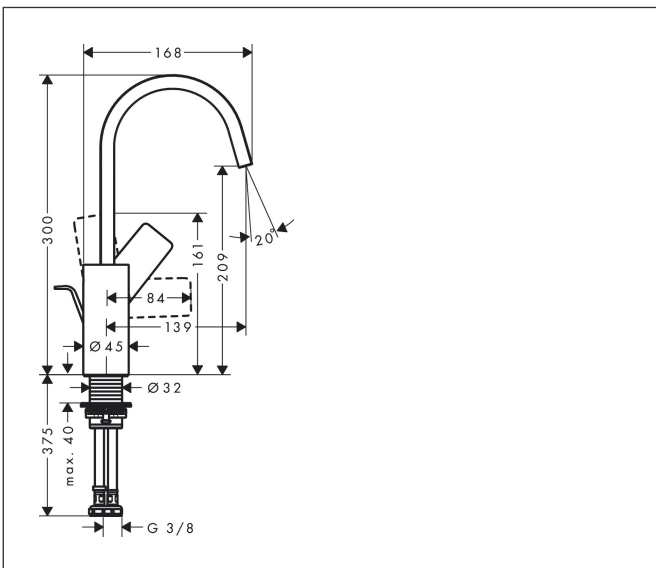

Merk	hansgrohe
Artikelnaam	Vivenis ééngreeps wastafelmengkraan 210 met draaibare uitloop en trekwaste
Art.nr.	75030000
Oppervlakte	chrom
Netto prijs	305,20 EUR

Product foto

Kenmerken

- ComfortZone: grote bewegingsvrijheid bij het handenwassen dankzij ComfortZone 210
- voorsprong uitloop 139 mm
- uitloophoogte: 209 mm
- greepvariant: rechte greep
- met draaibare uitloop
- draaibereik met draaibare uitloop van 120° voor meer bewegingsvrijheid
- straalsoort: WaterfallStream
- maximale doorstroomhoeveelheid bij 3 bar: 5 l/min
- keramisch kardoes
- pop-up afvoergarnituur G 1 1/4
- materiaal afvoergarnituur: metaal
- EU taxonomie: max 6l/min - draagt substantieel bij aan duurzaamheid

Maat tekeningen

Technologie

Straalsoorten

Certificaat

Merk	hansgrohe
Artikelnaam	Vivenis ééngreeps wastafelmengkraan 210 met draaibare uitloop en trekwaste
Art.nr.	75030000
Oppervlakte	chrom
Netto prijs	305,20 EUR

Stroomschema

Merk	hansgrohe
Artikelnaam	Vivenis ééngreeps wastafelmengkraan 210 met draaibare uitloop en trekwaste
Art.nr.	75030000
Oppervlakte	chrom
Netto prijs	305,20 EUR

Explosietekening voor bouwjaar: >06/21