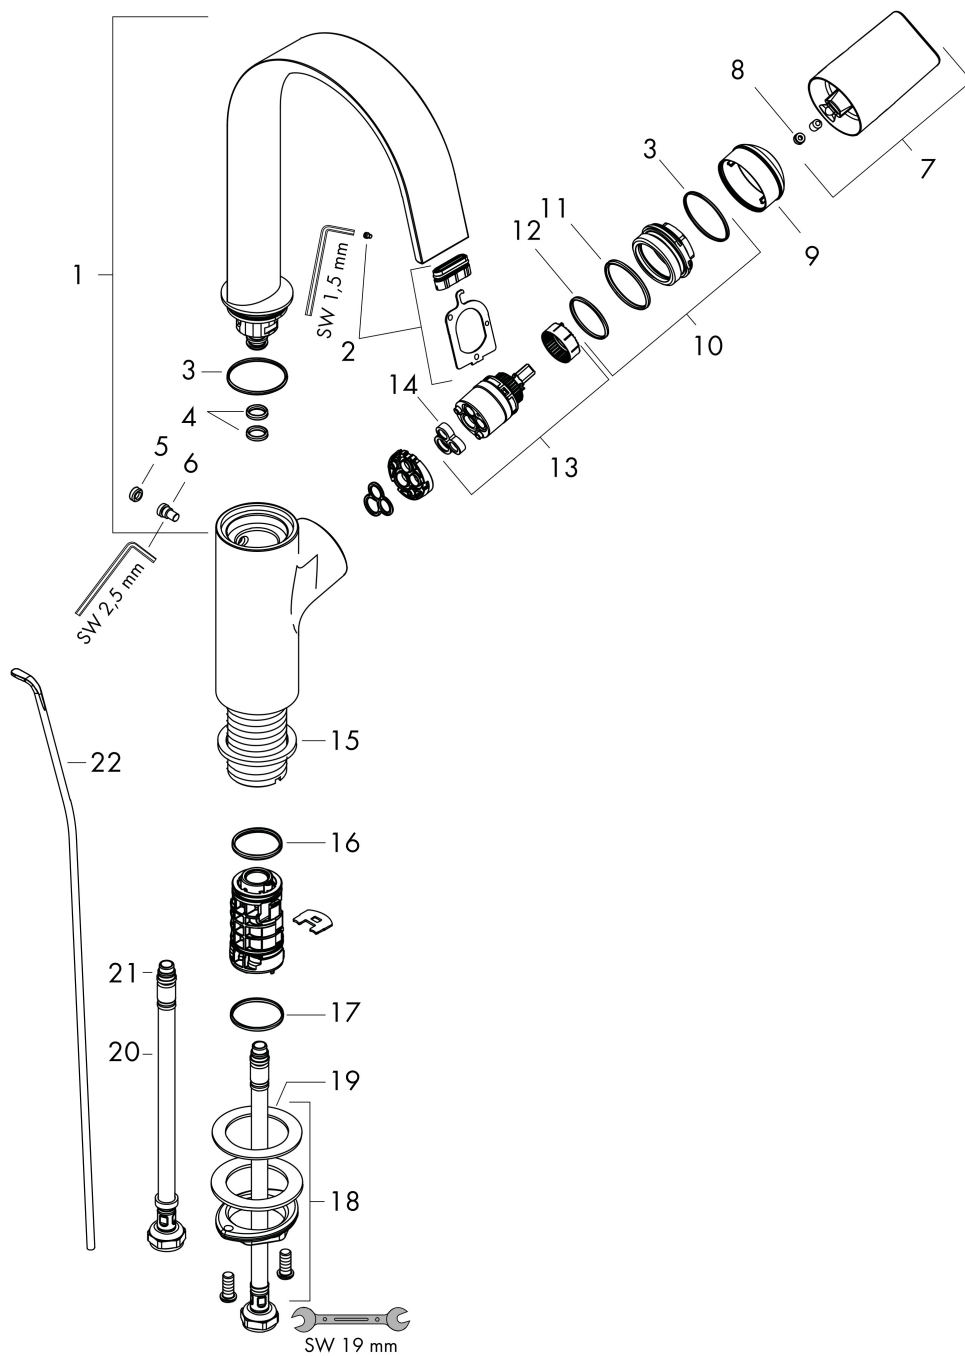

Maat tekeningen

Technologie

Straalsoorten

Certificaat

Merk	hansgrohe
Artikelnaam	Vivenis ééngreeps wastafelmengkraan 210 met draaibare uitloop en trekwaste
Art.nr.	75030000
Oppervlakte	chrom
Netto prijs	305,20 EUR

Stroomschema

Merk	hansgrohe
Artikelnaam	Vivenis ééngreeps wastafelmengkraan 210 met draaibare uitloop en trekwaste
Art.nr.	75030000
Oppervlakte	chrom
Netto prijs	305,20 EUR

Explosietekening voor bouwjaar: >06/21

Merk	hansgrohe
Artikelnaam	Vivenis ééngreeps wastafelmengkraan 210 met draaibare uitloop en trekwaste
Art.nr.	75030000
Oppervlakte	chrom
Netto prijs	305,20 EUR

Onderdelen voor bouwjaar: >06/21

Pos	Beschrijving	Art.nr.	Prijs
1	uitloop compl.	94304000	153,50
2	straalschijf	94275000	34,01
3	O-ring 30x1,5	98433000	3,12
4	O-ring 8x2	98112000	3,12
5	Stop	93087000	3,12
6	schroef	93088000	34,01
7	greep	94305000	42,22
8	greepstop	93735460	8,01
9	afdekkap	93737000	34,01
10	moer	92926000	13,21
11	O-ring 29x2	98391000	3,12
12	O-ring 25x1,5	98146000	4,99
13	kardoes compl.	93760000	81,54
14	dichting	93383000	10,82
15	vlakdichting	98749000	4,99
16	O-ring 24x2	98388000	3,12
17	O-ring 26x1,5	98390000	3,12
18	schachtbevestigingsset compl. (Ø 32)	13961000	21,22
19	stelring	97548000	3,12
20	aansluitslang 450 mm M8x0,75 G3/8	97206000	26,73
21	O-ring 6,6x1,6	93019000	3,12
22	trekstang	96657000	10,82
a	afvoergarnituur	94139000	74,26
b	schachtverlenging	13898000	66,87