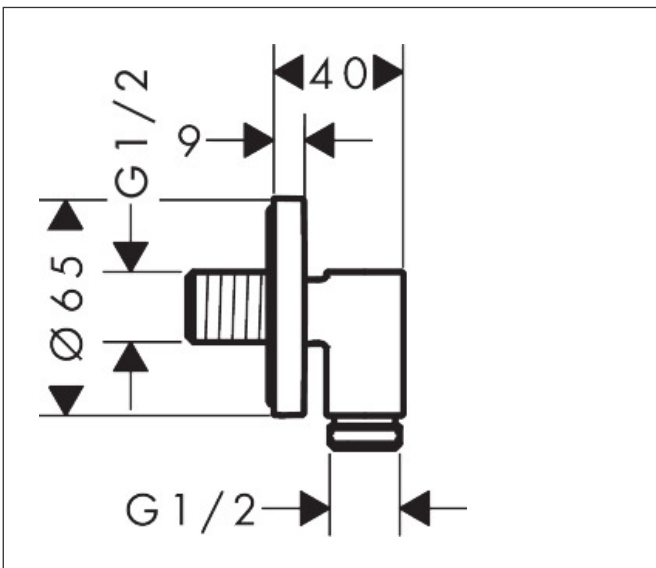

Merk	hansgrohe
Artikelnaam	FixFit Fine S muuraansluitbocht zonder terugslagklep
Art.nr.	28882140
Oppervlakte	Brushed Bronze
Netto prijs	92,66 EUR

Product foto

Kenmerken

- maximale doorstroomhoeveelheid bij 3 bar: 25 l/min
- metalen bevestigingshoek
- materiaal rozet: metaal
- terugslagklep
- aansluiting: G $\frac{1}{2}$
- slank, minimalistisch ontwerp

Maat tekeningen

Merk	hansgrohe
Artikelnaam	FixFit Fine S muuraansluitbocht zonder terugslagklep
Art.nr.	28882140
Oppervlakte	Brushed Bronze
Netto prijs	92,66 EUR

Explosietekening voor bouwjaar: >04/25

Merk hansgrohe
 Artikelnaam **FixFit Fine S** muuraansluitbocht zonder terugslagklep
 Art.nr. 28882140
 Oppervlakte Brushed Bronze
 Netto prijs 92,66 EUR

Onderdelen voor bouwjaar: >04/25

Pos	Beschrijving	Art.nr.	Prijs
1	inbusschroef M5x6	94810000	4,80
2	terugslagklepset DW 15	94074000	12,70
3	rozet Ø 65 mm	85100140	49,10
4	aansluiting	85103000	91,50