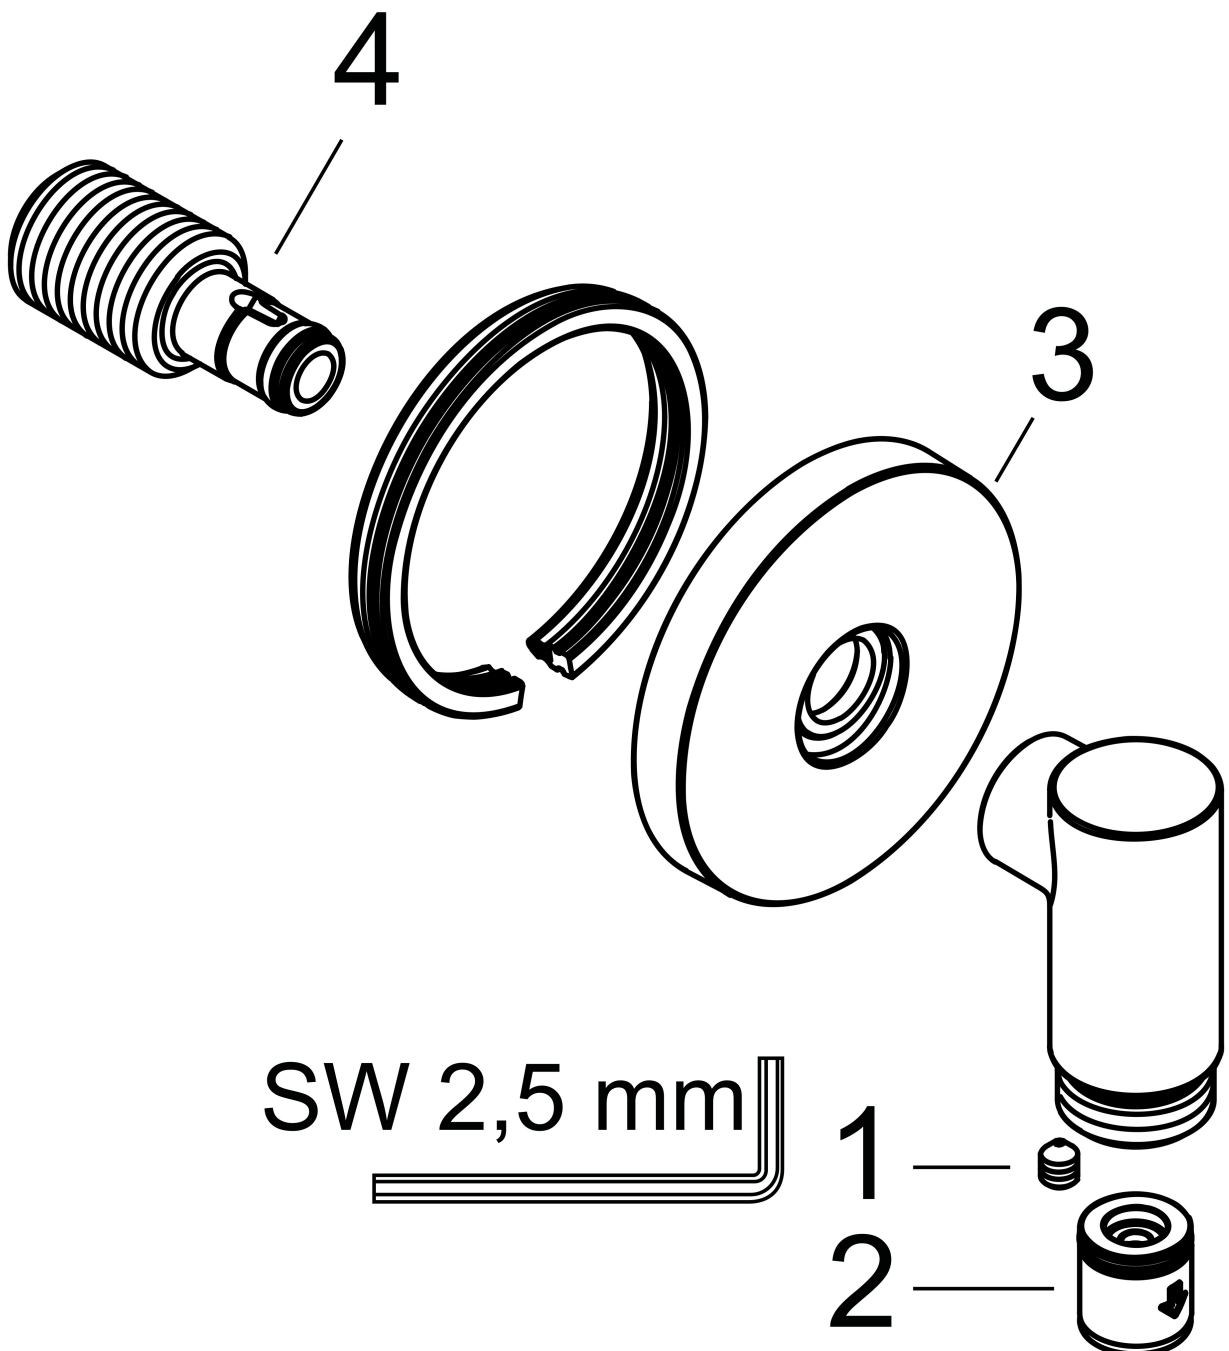

Merk	hansgrohe
Artikelnaam	FixFit Fine S muuraansluitbocht zonder terugslagklep
Art.nr.	28882140
Oppervlakte	Brushed Bronze
Netto prijs	92,66 EUR

Product foto

Kenmerken

- maximale doorstroomhoeveelheid bij 3 bar: 25 l/min
- metalen bevestigingshoek
- materiaal rozet: metaal
- terugslagklep
- aansluiting: G $\frac{1}{2}$
- slank, minimalistisch ontwerp

Maat tekeningen

Merk	hansgrohe
Artikelnaam	FixFit Fine S muuraansluitbocht zonder terugslagklep
Art.nr.	28882140
Oppervlakte	Brushed Bronze
Netto prijs	92,66 EUR

Explosietekening voor bouwjaar: >04/25

Merk hansgrohe
 Artikelnaam **FixFit Fine S** muuraansluitbocht zonder terugslagklep
 Art.nr. 28882140
 Oppervlakte Brushed Bronze
 Netto prijs 92,66 EUR

Onderdelen voor bouwjaar: >04/25

Pos	Beschrijving	Art.nr.	Prijs
1	inbusschroef M5x6	94810000	4,80
2	terugslagklepset DW 15	94074000	12,70
3	rozet Ø 65 mm	85100140	49,10
4	aansluiting	85103000	91,50