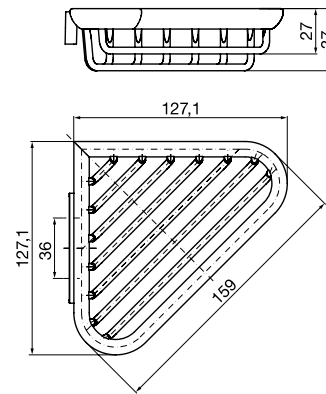

PRODUCTINFORMATIE

Hoekkorf chroom

Art.nr.3545 001 00

met verdekte wandbevestiging