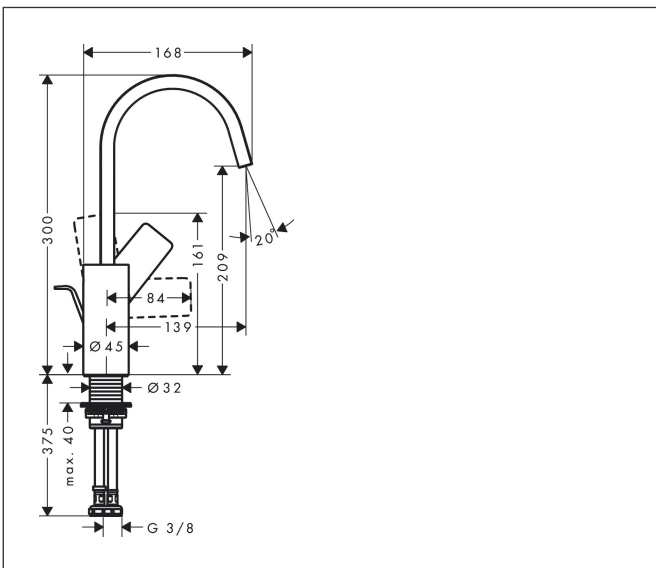

Merk	hansgrohe
Artikelnaam	Vivenis ééngreeps wastafelmengkraan 210 met draaibare uitloop en trekwaste
Art.nr.	75030700
Oppervlakte	mat wit
Netto prijs	427,31 EUR

Product foto

Kenmerken

- ComfortZone: grote bewegingsvrijheid bij het handenwassen dankzij ComfortZone 210
- voorsprong uitloop 139 mm
- uitloophoogte: 209 mm
- greepvariant: rechte greep
- met draaibare uitloop
- draaibereik met draaibare uitloop van 120° voor meer bewegingsvrijheid
- straalsoort: WaterfallStream
- maximale doorstroomhoeveelheid bij 3 bar: 5 l/min
- keramisch kardoes
- pop-up afvoergarnituur G 1¼
- materiaal afvoergarnituur: metaal
- EU taxonomie: max 6l/min - draagt substantieel bij aan duurzaamheid

Maat tekeningen

Technologie

Straalsoorten

Merk	hansgrohe
Artikelnaam	Vivenis ééngreeps wastafelmengkraan 210 met draaibare uitloop en trekwaste
Art.nr.	75030700
Oppervlakte	mat wit
Netto prijs	427,31 EUR

Stroomschema

Merk	hansgrohe
Artikelnaam	Vivenis ééngreeps wastafelmengkraan 210 met draaibare uitloop en trekwaste
Art.nr.	75030700
Oppervlakte	mat wit
Netto prijs	427,31 EUR

Explosietekening voor bouwjaar: >06/21