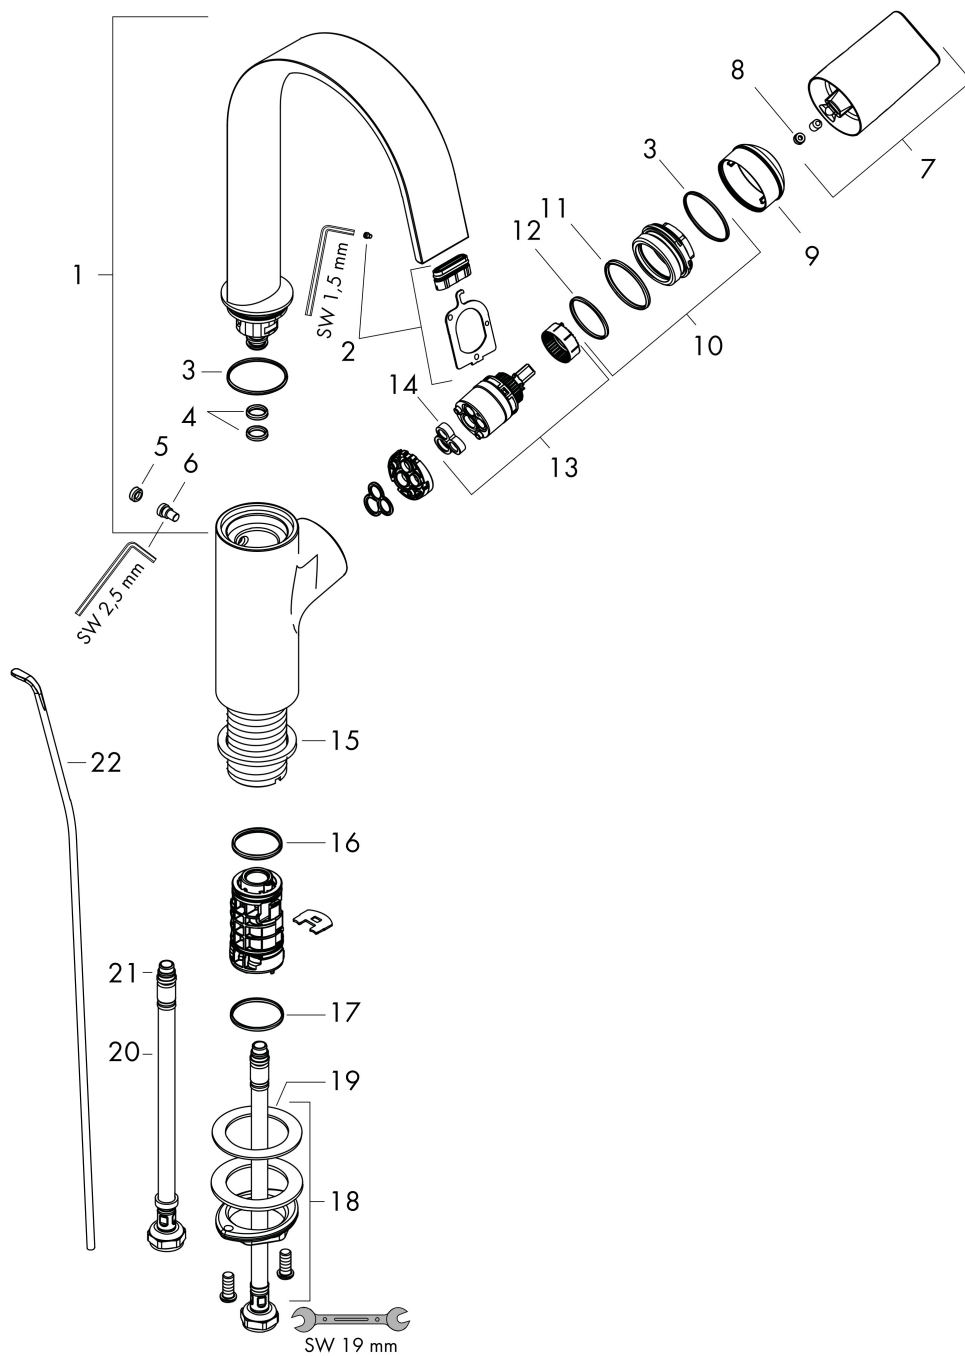

Maat tekeningen

Technologie

Straalsoorten

Merk	hansgrohe
Artikelnaam	Vivenis ééngreeps wastafelmengkraan 210 met draaibare uitloop en trekwaste
Art.nr.	75030700
Oppervlakte	mat wit
Netto prijs	427,31 EUR

Stroomschema

Merk	hansgrohe
Artikelnaam	Vivenis ééngreeps wastafelmengkraan 210 met draaibare uitloop en trekwaste
Art.nr.	75030700
Oppervlakte	mat wit
Netto prijs	427,31 EUR

Explosietekening voor bouwjaar: >06/21

Merk	hansgrohe
Artikelnaam	Vivenis ééngreeps wastafelmengkraan 210 met draaibare uitloop en trekwaste
Art.nr.	75030700
Oppervlakte	mat wit
Netto prijs	427,31 EUR

Onderdelen voor bouwjaar: >06/21

Pos	Beschrijving	Art.nr.	Prijs
1	uitloop compl.	94304700	230,26
2	straalschijf	94275000	34,01
3	O-ring 30x1,5	98433000	3,12
4	O-ring 8x2	98112000	3,12
5	Stop	93087000	3,12
6	schroef	93088000	34,01
7	greep	94305700	63,34
8	greepstop	93735700	8,01
9	afdekkap	93737700	51,06
10	moer	92926000	13,21
11	O-ring 29x2	98391000	3,12
12	O-ring 25x1,5	98146000	4,99
13	kardoes compl.	93760000	81,54
14	dichting	93383000	10,82
15	vlakdichting	98749000	4,99
16	O-ring 24x2	98388000	3,12
17	O-ring 26x1,5	98390000	3,12
18	schachtbevestigingsset compl. (Ø 32)	13961000	21,22
19	stelring	97548000	3,12
20	aansluitslang 450 mm M8x0,75 G3/8	97206000	26,73
21	O-ring 6,6x1,6	93019000	3,12
22	trekstang	96657700	16,22
a	afvoergarnituur	94139700	142,79
b	schachtverlenging	13898000	66,87