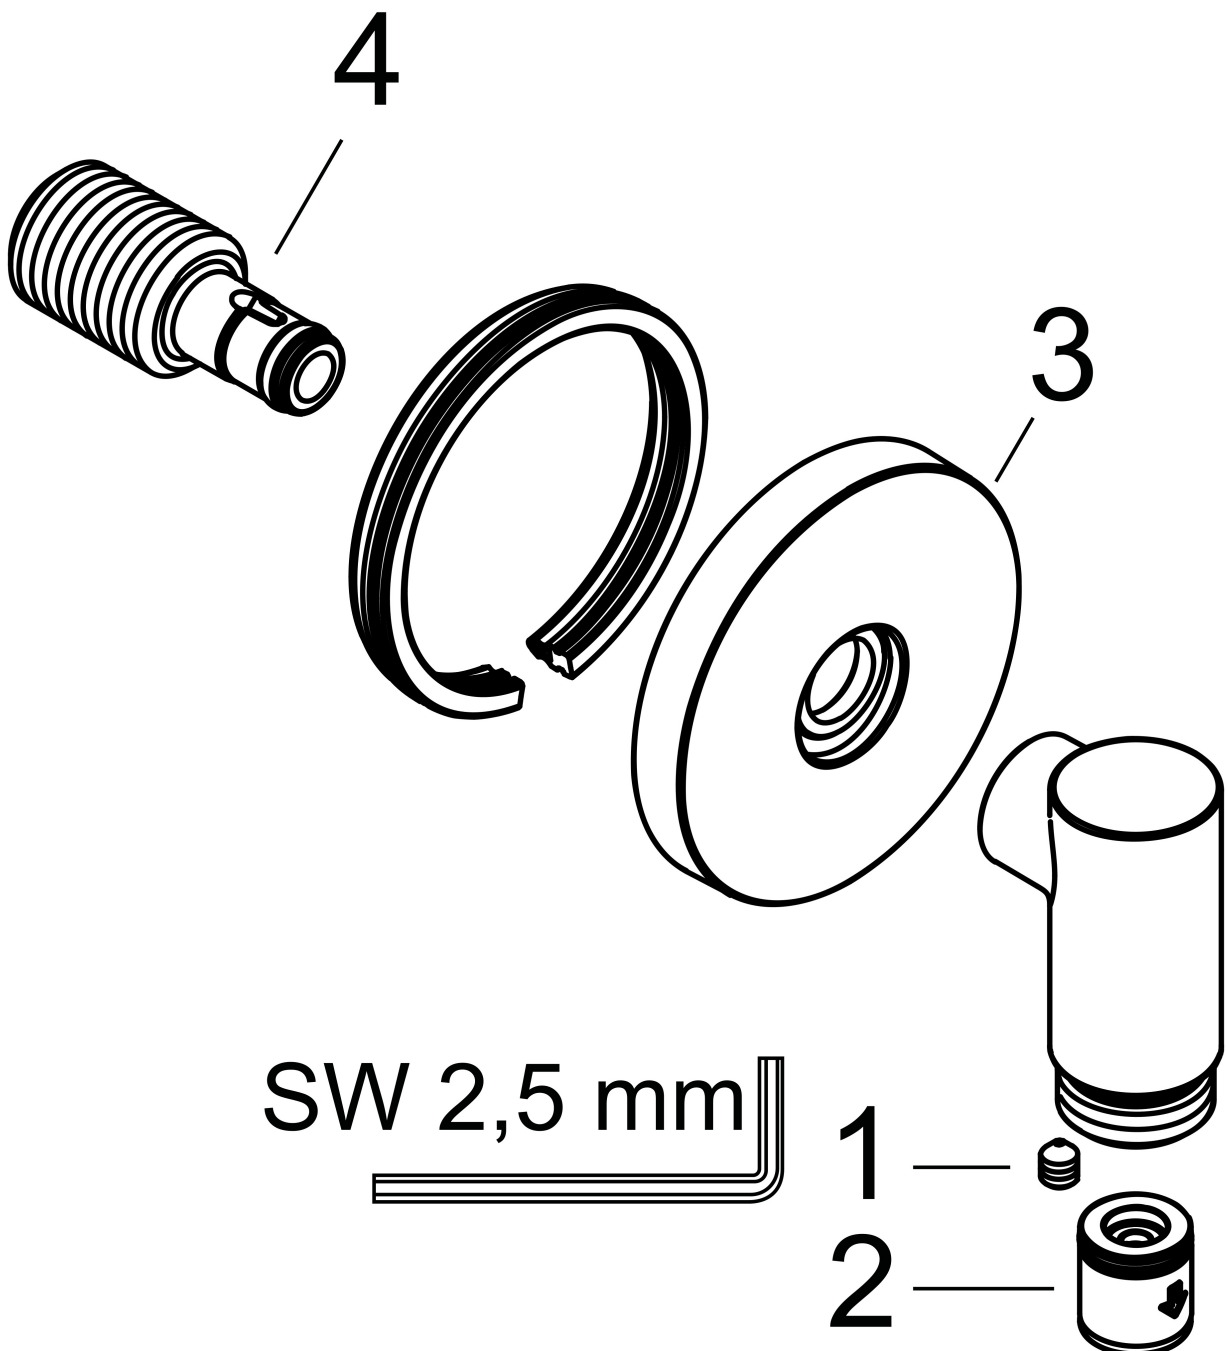

Merk	hansgrohe
Artikelnaam	FixFit Fine S muuraansluitbocht zonder terugslagklep
Art.nr.	28882340
Oppervlakte	Brushed Black Chrome
Netto prijs	92,66 EUR

Product foto

Kenmerken

- maximale doorstroomhoeveelheid bij 3 bar: 25 l/min
- metalen bevestigingshoek
- materiaal rozet: metaal
- terugslagklep
- aansluiting: G $\frac{1}{2}$
- slank, minimalistisch ontwerp

Maat tekeningen

Merk	hansgrohe
Artikelnaam	FixFit Fine S muuraansluitbocht zonder terugslagklep
Art.nr.	28882340
Oppervlakte	Brushed Black Chrome
Netto prijs	92,66 EUR

Explosietekening voor bouwjaar: >04/25

Merk hansgrohe
 Artikelnaam **FixFit Fine S** muuraansluitbocht zonder terugslagklep
 Art.nr. 28882340
 Oppervlakte Brushed Black Chrome
 Netto prijs 92,66 EUR

Onderdelen voor bouwjaar: >04/25

Pos	Beschrijving	Art.nr.	Prijs
1	inbusschroef M5x6	94810000	4,80
2	terugslagklepset DW 15	94074000	12,70
3	rozet Ø 65 mm	85100340	49,10
4	aansluiting	85103000	91,50