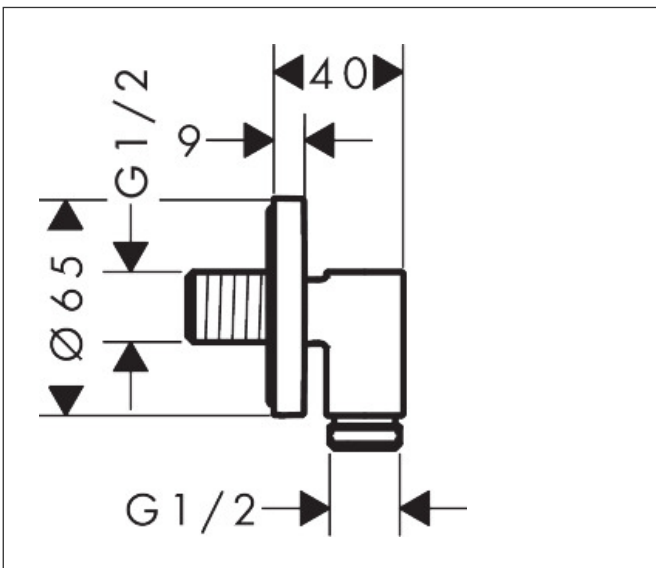

Merk	hansgrohe
Artikelnaam	FixFit Fine S muuraansluitbocht zonder terugslagklep
Art.nr.	28882340
Oppervlakte	Brushed Black Chrome
Netto prijs	92,66 EUR

Product foto

Kenmerken

- maximale doorstroomhoeveelheid bij 3 bar: 25 l/min
- metalen bevestigingshoek
- materiaal rozet: metaal
- terugslagklep
- aansluiting: G $\frac{1}{2}$
- slank, minimalistisch ontwerp

Maat tekeningen

Merk	hansgrohe
Artikelnaam	FixFit Fine S muuraansluitbocht zonder terugslagklep
Art.nr.	28882340
Oppervlakte	Brushed Black Chrome
Netto prijs	92,66 EUR

Explosietekening voor bouwjaar: >04/25

Merk hansgrohe
 Artikelnaam **FixFit Fine S** muuraansluitbocht zonder terugslagklep
 Art.nr. 28882340
 Oppervlakte Brushed Black Chrome
 Netto prijs 92,66 EUR

Onderdelen voor bouwjaar: >04/25

Pos	Beschrijving	Art.nr.	Prijs
1	inbusschroef M5x6	94810000	4,80
2	terugslagklepset DW 15	94074000	12,70
3	rozet Ø 65 mm	85100340	49,10
4	aansluiting	85103000	91,50