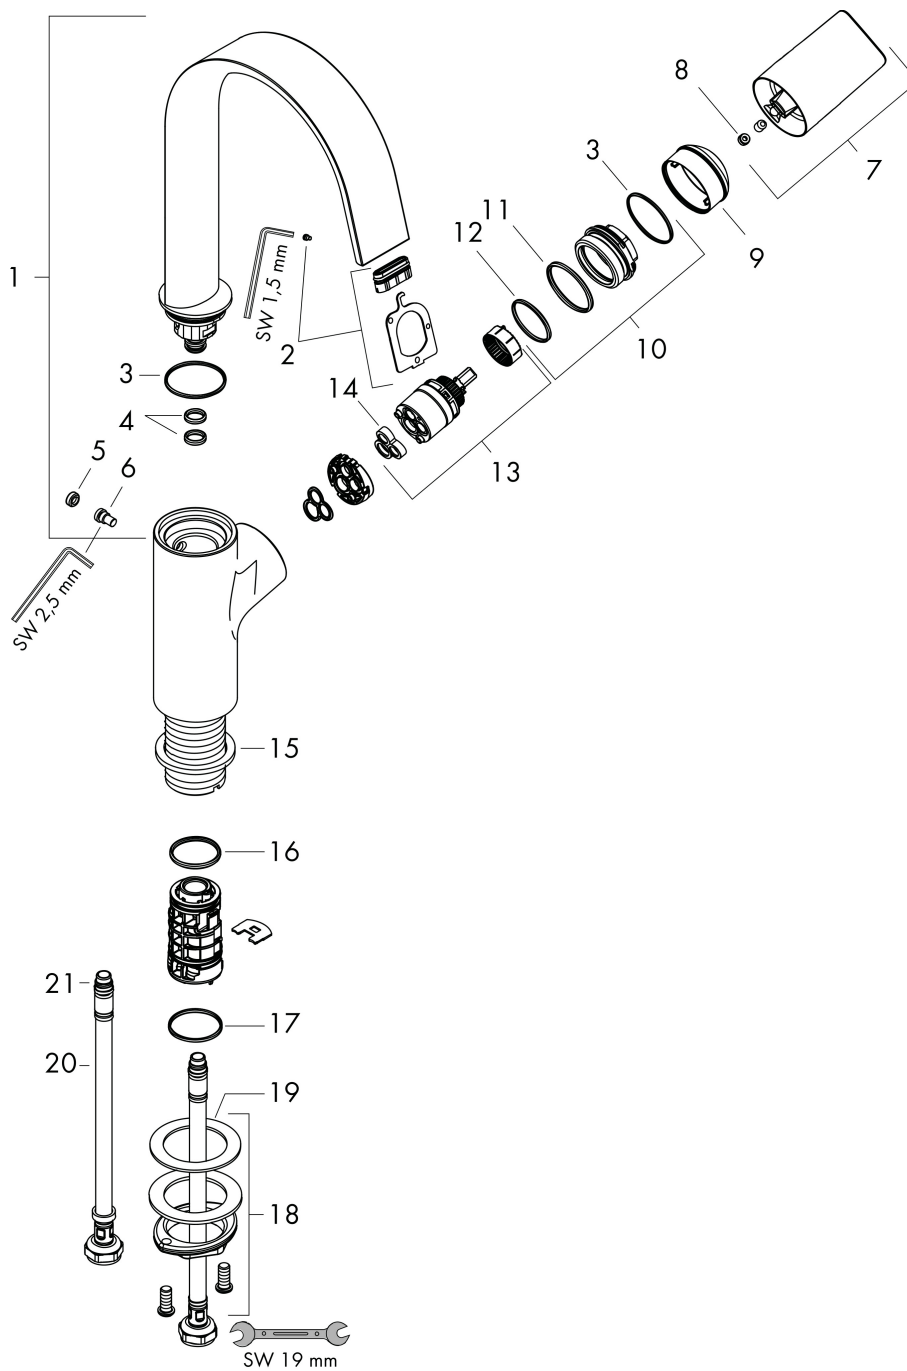

Maat tekeningen

Technologie

Straalsoorten

Certificaat

Merk	hansgrohe
Artikelnaam	Vivenis ééngreeps wastafelmengkraan 210 met draaibare uitloop uitloop, zonder afvoer
Art.nr.	75032000
Oppervlakte	chrom
Netto prijs	296,42 EUR

Stroomschema

Merk	hansgrohe
Artikelnaam	Vivenis ééngreeps wastafelmengkraan 210 met draaibare uitloop uitloop, zonder afvoer
Art.nr.	75032000
Oppervlakte	chrom
Netto prijs	296,42 EUR

Explosietekening voor bouwjaar: >06/21

Merk	hansgrohe
Artikelnaam	Vivenis ééngreeps wastafelmengkraan 210 met draaibare uitloop uitloop, zonder afvoer
Art.nr.	75032000
Oppervlakte	chrom
Netto prijs	296,42 EUR

Onderdelen voor bouwjaar: >06/21

Pos	Beschrijving	Art.nr.	Prijs
1	uitloop compl.	94304000	153,50
2	straalschijf	94275000	34,01
3	O-ring 30x1,5	98433000	3,12
4	O-ring 8x2	98112000	3,12
5	Stop	93087000	3,12
6	schroef	93088000	34,01
7	greep	94305000	42,22
8	greepstop	93735460	8,01
9	afdekkap	93737000	34,01
10	moer	92926000	13,21
11	O-ring 29x2	98391000	3,12
12	O-ring 25x1,5	98146000	4,99
13	kardoes compl.	93760000	81,54
14	dichting	93383000	10,82
15	vlakdichting	98749000	4,99
16	O-ring 24x2	98388000	3,12
17	O-ring 26x1,5	98390000	3,12
18	schachtbevestigingsset compl. (Ø 32)	13961000	21,22
19	stelring	97548000	3,12
20	aansluitslang 450 mm M8x0,75 G3/8	97206000	26,73
21	O-ring 6,6x1,6	93019000	3,12
a	schachtverlenging	13898000	66,87