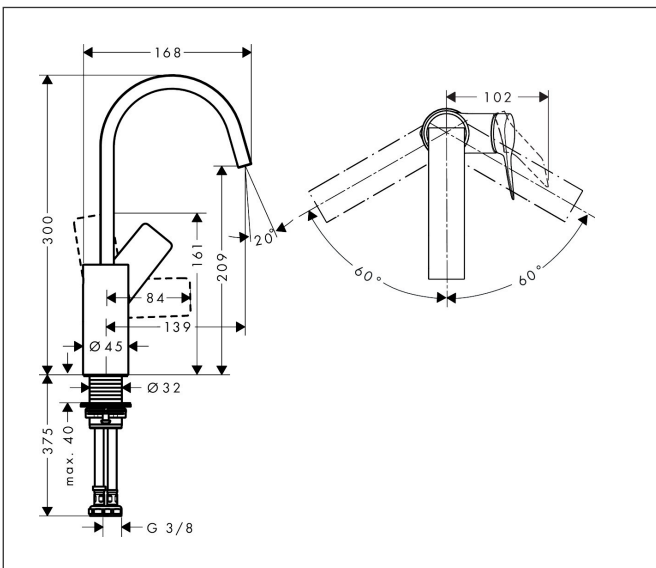

Merk	hansgrohe
Artikelnaam	Vivenis ééngreeps wastafelmengkraan 210 met draaibare uitloop uitloop, zonder afvoer
Art.nr.	75032000
Oppervlakte	chrom
Netto prijs	296,42 EUR

Product foto

Kenmerken

- ComfortZone: grote bewegingsvrijheid bij het handenwassen dankzij ComfortZone 210
- voorsprong uitloop 139 mm
- uitloophoogte: 209 mm
- greepvariant: rechte greep
- met draaibare uitloop
- draaibereik met draaibare uitloop van 120° voor meer bewegingsvrijheid
- straalsoort: WaterfallStream
- maximale doorstroomhoeveelheid bij 3 bar: 5 l/min
- keramisch kardoes
- EU taxonomie: max 6l/min - draagt substantieel bij aan duurzaamheid

Maat tekeningen

Technologie

Straalsoorten

Certificaat

Merk	hansgrohe
Artikelnaam	Vivenis ééngreeps wastafelmengkraan 210 met draaibare uitloop uitloop, zonder afvoer
Art.nr.	75032000
Oppervlakte	chrom
Netto prijs	296,42 EUR

Stroomschema

Merk	hansgrohe
Artikelnaam	Vivenis ééngreeps wastafelmengkraan 210 met draaibare uitloop uitloop, zonder afvoer
Art.nr.	75032000
Oppervlakte	chrom
Netto prijs	296,42 EUR

Explosietekening voor bouwjaar: >06/21

Merk	hansgrohe
Artikelnaam	Vivenis ééngreeps wastafelmengkraan 210 met draaibare uitloop uitloop, zonder afvoer
Art.nr.	75032000
Oppervlakte	chrom
Netto prijs	296,42 EUR

Onderdelen voor bouwjaar: >06/21