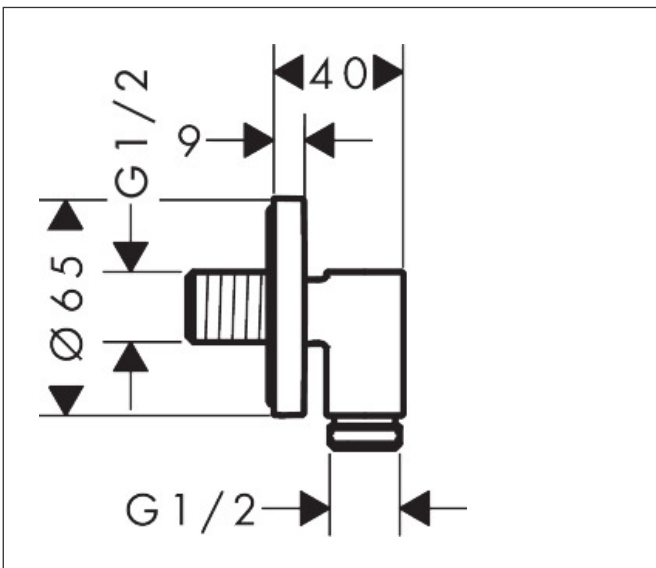

Merk	hansgrohe
Artikelnaam	<b>FixFit Fine S</b> muuraansluitbocht zonder terugslagklep
Art.nr.	28882670
Oppervlakte	Mat zwart
Netto prijs	86,48 EUR

## Kenmerken

- maximale doorstroomhoeveelheid bij 3 bar: 25 l/min
- metalen bevestigingshoek
- materiaal rozet: metaal
- terugslagklep
- aansluiting: G $\frac{1}{2}$
- slank, minimalistisch ontwerp

## Maat tekeningen

Merk	hansgrohe
Artikelnaam	<b>FixFit Fine S</b> muuraansluitbocht zonder terugslagklep
Art.nr.	28882670
Oppervlakte	Mat zwart
Netto prijs	86,48 EUR

## Explosietekening voor bouwjaar: >04/25

Merk hansgrohe  
 Artikelnaam **FixFit Fine S** muuraansluitbocht zonder terugslagklep  
 Art.nr. 28882670  
 Oppervlakte Mat zwart  
 Netto prijs 86,48 EUR