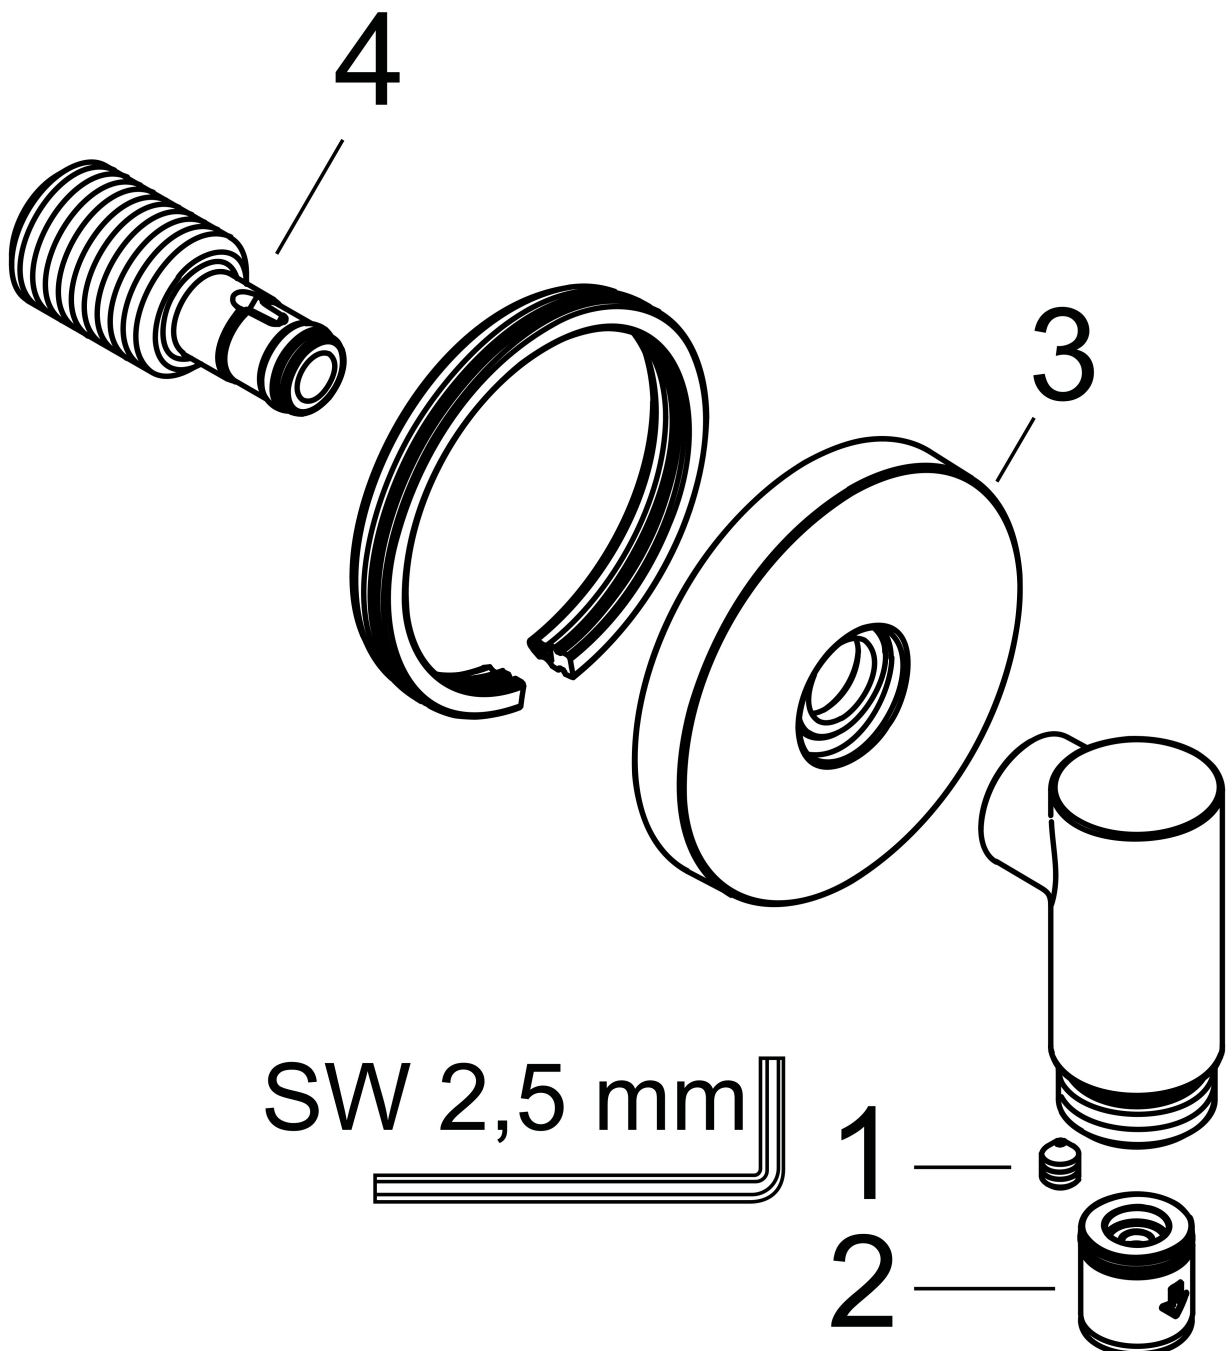

## Kenmerken

- maximale doorstroomhoeveelheid bij 3 bar: 25 l/min
- metalen bevestigingshoek
- materiaal rozet: metaal
- terugslagklep
- aansluiting: G $\frac{1}{2}$
- slank, minimalistisch ontwerp

## Maat tekeningen

Merk	hansgrohe
Artikelnaam	<b>FixFit Fine S</b> muuraansluitbocht zonder terugslagklep
Art.nr.	28882670
Oppervlakte	Mat zwart
Netto prijs	86,48 EUR

## Explosietekening voor bouwjaar: >04/25

Merk hansgrohe  
 Artikelnaam **FixFit Fine S** muuraansluitbocht zonder terugslagklep  
 Art.nr. 28882670  
 Oppervlakte Mat zwart  
 Netto prijs 86,48 EUR

## Onderdelen voor bouwjaar: >04/25

Pos	Beschrijving	Art.nr.	Prijs
1	inbusschroef M5x6	94810000	4,80
2	terugslagklepset DW 15	94074000	12,70
3	rozet Ø 65 mm	85100670	49,10
4	aansluiting	85103000	91,50