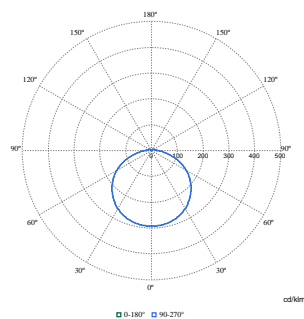

## Fotometrische gegevens

Polar Normal (separate) - WL140VI - 910505101557