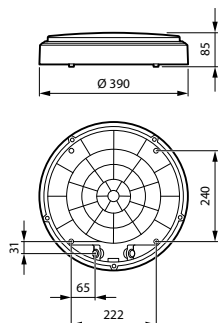

CoreLine Wall-mounted

Maatschets