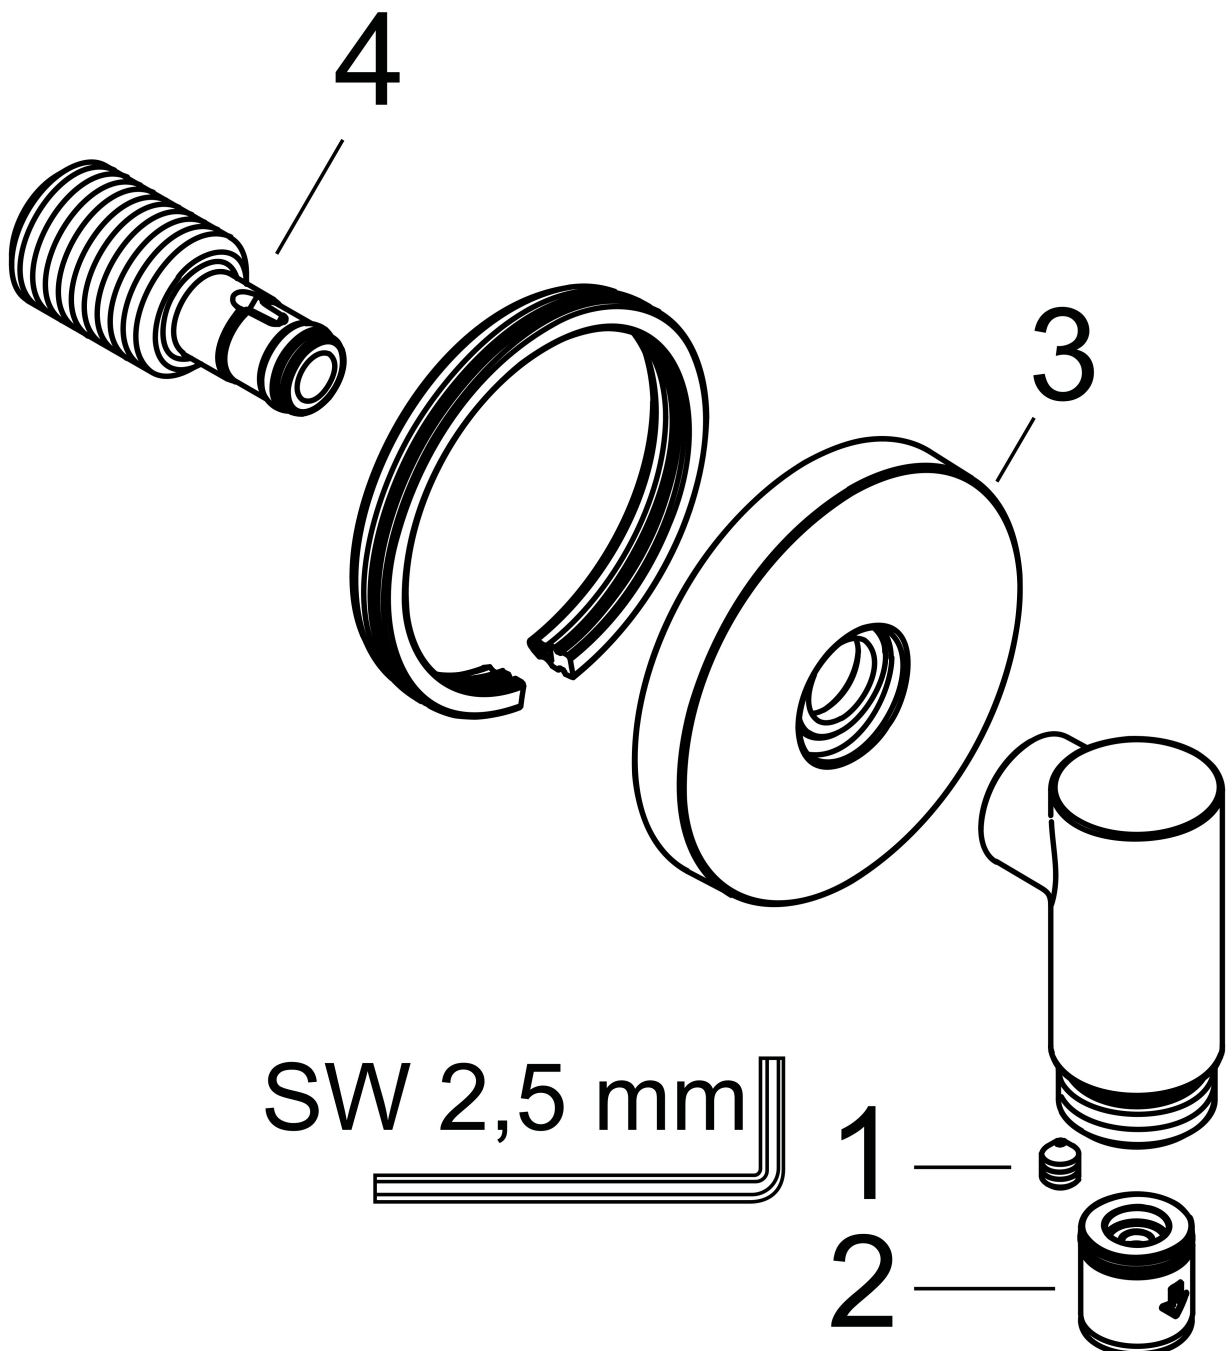

## Kenmerken

- maximale doorstroomhoeveelheid bij 3 bar: 25 l/min
- metalen bevestigingshoek
- materiaal rozet: metaal
- terugslagklep
- aansluiting: G $\frac{1}{2}$
- slank, minimalistisch ontwerp

## Maat tekeningen

Merk	hansgrohe
Artikelnaam	<b>FixFit Fine S</b> muuraansluitbocht zonder terugslagklep
Art.nr.	28882990
Oppervlakte	Polished Gold Optic
Netto prijs	92,66 EUR

## Explosietekening voor bouwjaar: >04/25

Merk hansgrohe  
 Artikelnaam **FixFit Fine S** muuraansluitbocht zonder terugslagklep  
 Art.nr. 28882990  
 Oppervlakte Polished Gold Optic  
 Netto prijs 92,66 EUR

## Onderdelen voor bouwjaar: >04/25

Pos	Beschrijving	Art.nr.	Prijs
1	inbusschroef M5x6	94810000	4,80
2	terugslagklepset DW 15	94074000	12,70
3	rozet Ø 65 mm	85100990	49,10
4	aansluiting	85103000	91,50