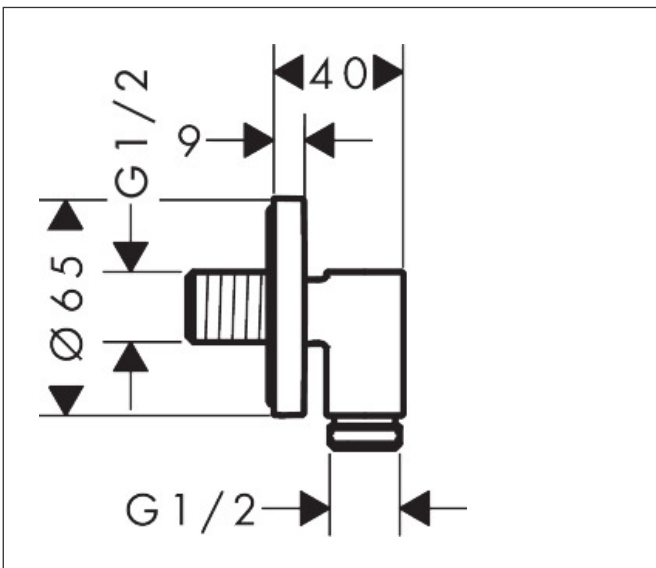

Merk	hansgrohe
Artikelnaam	<b>FixFit Fine S</b> muuraansluitbocht zonder terugslagklep
Art.nr.	28882990
Oppervlakte	Polished Gold Optic
Netto prijs	92,66 EUR

## Kenmerken

- maximale doorstroomhoeveelheid bij 3 bar: 25 l/min
- metalen bevestigingshoek
- materiaal rozet: metaal
- terugslagklep
- aansluiting: G $\frac{1}{2}$
- slank, minimalistisch ontwerp

## Maat tekeningen

Merk	hansgrohe
Artikelnaam	<b>FixFit Fine S</b> muuraansluitbocht zonder terugslagklep
Art.nr.	28882990
Oppervlakte	Polished Gold Optic
Netto prijs	92,66 EUR

## Explosietekening voor bouwjaar: >04/25

Merk hansgrohe  
 Artikelnaam **FixFit Fine S** muuraansluitbocht zonder terugslagklep  
 Art.nr. 28882990  
 Oppervlakte Polished Gold Optic  
 Netto prijs 92,66 EUR