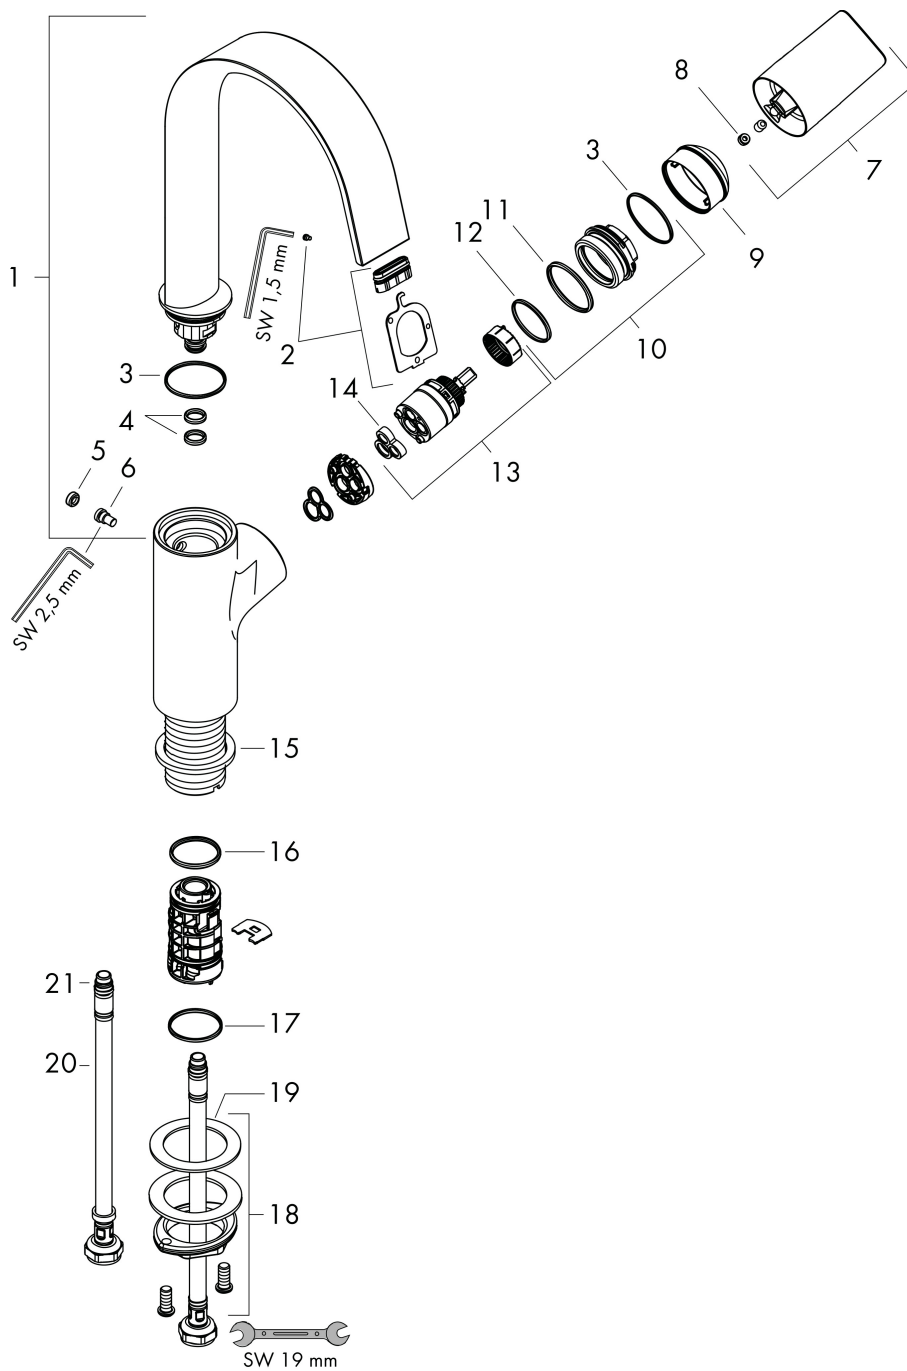

Maat tekeningen

Technologie

Straalsoorten

Merk	hansgrohe
Artikelnaam	Vivenis ééngreeps wastafelmengkraan 210 met draaibare uitloop uitloop, zonder afvoer
Art.nr.	75032700
Oppervlakte	mat wit
Netto prijs	414,99 EUR

Stroomschema

Merk	hansgrohe
Artikelnaam	Vivenis ééngreeps wastafelmengkraan 210 met draaibare uitloop uitloop, zonder afvoer
Art.nr.	75032700
Oppervlakte	mat wit
Netto prijs	414,99 EUR

Explosietekening voor bouwjaar: >06/21

Merk	hansgrohe
Artikelnaam	Vivenis ééngreeps wastafelmengkraan 210 met draaibare uitloop uitloop, zonder afvoer
Art.nr.	75032700
Oppervlakte	mat wit
Netto prijs	414,99 EUR

Onderdelen voor bouwjaar: >06/21

Pos	Beschrijving	Art.nr.	Prijs
1	uitloop compl.	94304700	230,26
2	straalschijf	94275000	34,01
3	O-ring 30x1,5	98433000	3,12
4	O-ring 8x2	98112000	3,12
5	Stop	93087000	3,12
6	schroef	93088000	34,01
7	greep	94305700	63,34
8	greepstop	93735700	8,01
9	afdekkap	93737700	51,06
10	moer	92926000	13,21
11	O-ring 29x2	98391000	3,12
12	O-ring 25x1,5	98146000	4,99
13	kardoes compl.	93760000	81,54
14	dichting	93383000	10,82
15	vlakdichting	98749000	4,99
16	O-ring 24x2	98388000	3,12
17	O-ring 26x1,5	98390000	3,12
18	schachtbevestigingsset compl. (Ø 32)	13961000	21,22
19	stelring	97548000	3,12
20	aansluitslang 450 mm M8x0,75 G3/8	97206000	26,73
21	O-ring 6,6x1,6	93019000	3,12
a	schachtverlenging	13898000	66,87