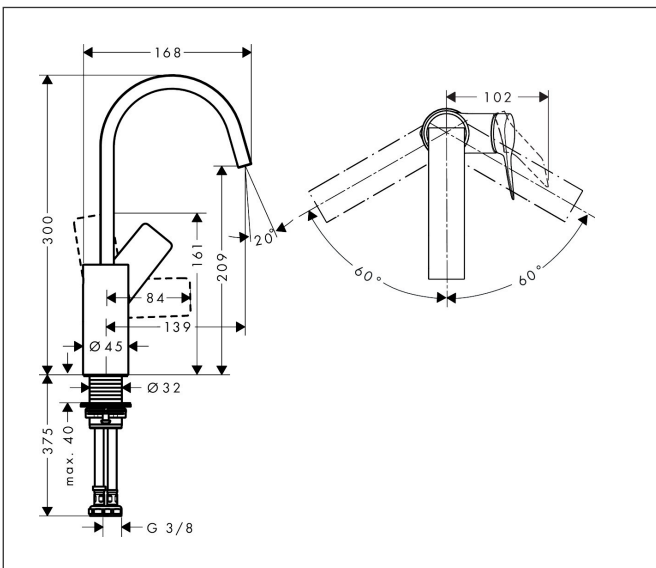

Merk	hansgrohe
Artikelnaam	Vivenis ééngreeps wastafelmengkraan 210 met draaibare uitloop uitloop, zonder afvoer
Art.nr.	75032700
Oppervlakte	mat wit
Netto prijs	414,99 EUR

Product foto

Kenmerken

- ComfortZone: grote bewegingsvrijheid bij het handenwassen dankzij ComfortZone 210
- voorsprong uitloop 139 mm
- uitloophoogte: 209 mm
- greepvariant: rechte greep
- met draaibare uitloop
- draaibereik met draaibare uitloop van 120° voor meer bewegingsvrijheid
- straalsoort: WaterfallStream
- maximale doorstroomhoeveelheid bij 3 bar: 5 l/min
- keramisch kardoes
- EU taxonomie: max 6l/min - draagt substantieel bij aan duurzaamheid

Maat tekeningen

Technologie

Straalsoorten

Merk	hansgrohe
Artikelnaam	Vivenis ééngreeps wastafelmengkraan 210 met draaibare uitloop uitloop, zonder afvoer
Art.nr.	75032700
Oppervlakte	mat wit
Netto prijs	414,99 EUR

Stroomschema

Merk	hansgrohe
Artikelnaam	Vivenis ééngreeps wastafelmengkraan 210 met draaibare uitloop uitloop, zonder afvoer
Art.nr.	75032700
Oppervlakte	mat wit
Netto prijs	414,99 EUR

Explosietekening voor bouwjaar: >06/21

Pos	Beschrijving	Art.nr.	Prijs
1	uitloop compl.	94304700	230,26
2	straalschijf	94275000	34,01
3	O-ring 30x1,5	98433000	3,12
4	O-ring 8x2	98112000	3,12
5	Stop	93087000	3,12
6	schroef	93088000	34,01
7	greep	94305700	63,34
8	greepstop	93735700	8,01
9	afdekkap	93737700	51,06
10	moer	92926000	13,21
11	O-ring 29x2	98391000	3,12
12	O-ring 25x1,5	98146000	4,99
13	kardoes compl.	93760000	81,54
14	dichting	93383000	10,82
15	vlakdichting	98749000	4,99
16	O-ring 24x2	98388000	3,12
17	O-ring 26x1,5	98390000	3,12
18	schachtbevestigingsset compl. (Ø 32)	13961000	21,22
19	stelring	97548000	3,12
20	aansluitslang 450 mm M8x0,75 G3/8	97206000	26,73
21	O-ring 6,6x1,6	93019000	3,12
a	schachtverlenging	13898000	66,87