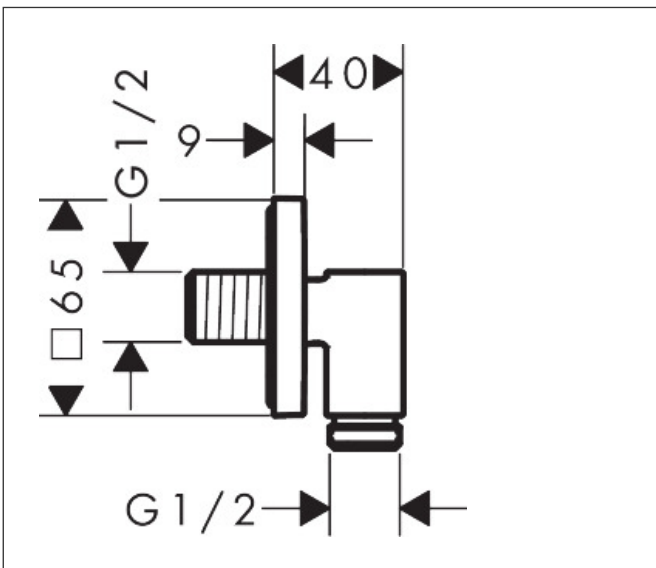

Merk	hansgrohe
Artikelnaam	FixFit Fine E muuraansluitbocht zonder terugslagklep
Art.nr.	28883000
Oppervlakte	chrom
Netto prijs	61,77 EUR

Product foto

Kenmerken

- maximale doorstroomhoeveelheid bij 3 bar: 25 l/min
- metalen bevestigingshoek
- materiaal rozet: metaal
- terugslagklep
- aansluiting: G $\frac{1}{2}$
- slank, minimalistisch ontwerp

Maat tekeningen

Merk	hansgrohe
Artikelnaam	FixFit Fine E muuraansluitbocht zonder terugslagklep
Art.nr.	28883000
Oppervlakte	chrom
Netto prijs	61,77 EUR

Explosietekening voor bouwjaar: >04/25

Merk	hansgrohe
Artikelnaam	FixFit Fine E muuraansluitbocht zonder terugslagklep
Art.nr.	28883000
Oppervlakte	chrom
Netto prijs	61,77 EUR

Onderdelen voor bouwjaar: >04/25

Pos	Beschrijving	Art.nr.	Prijs
1	inbusschroef M5x6	94810000	4,80
2	terugslagklepset DW 15	94074000	12,70
3	rozet compl.	85101000	49,10
4	aansluiting	85103000	91,50