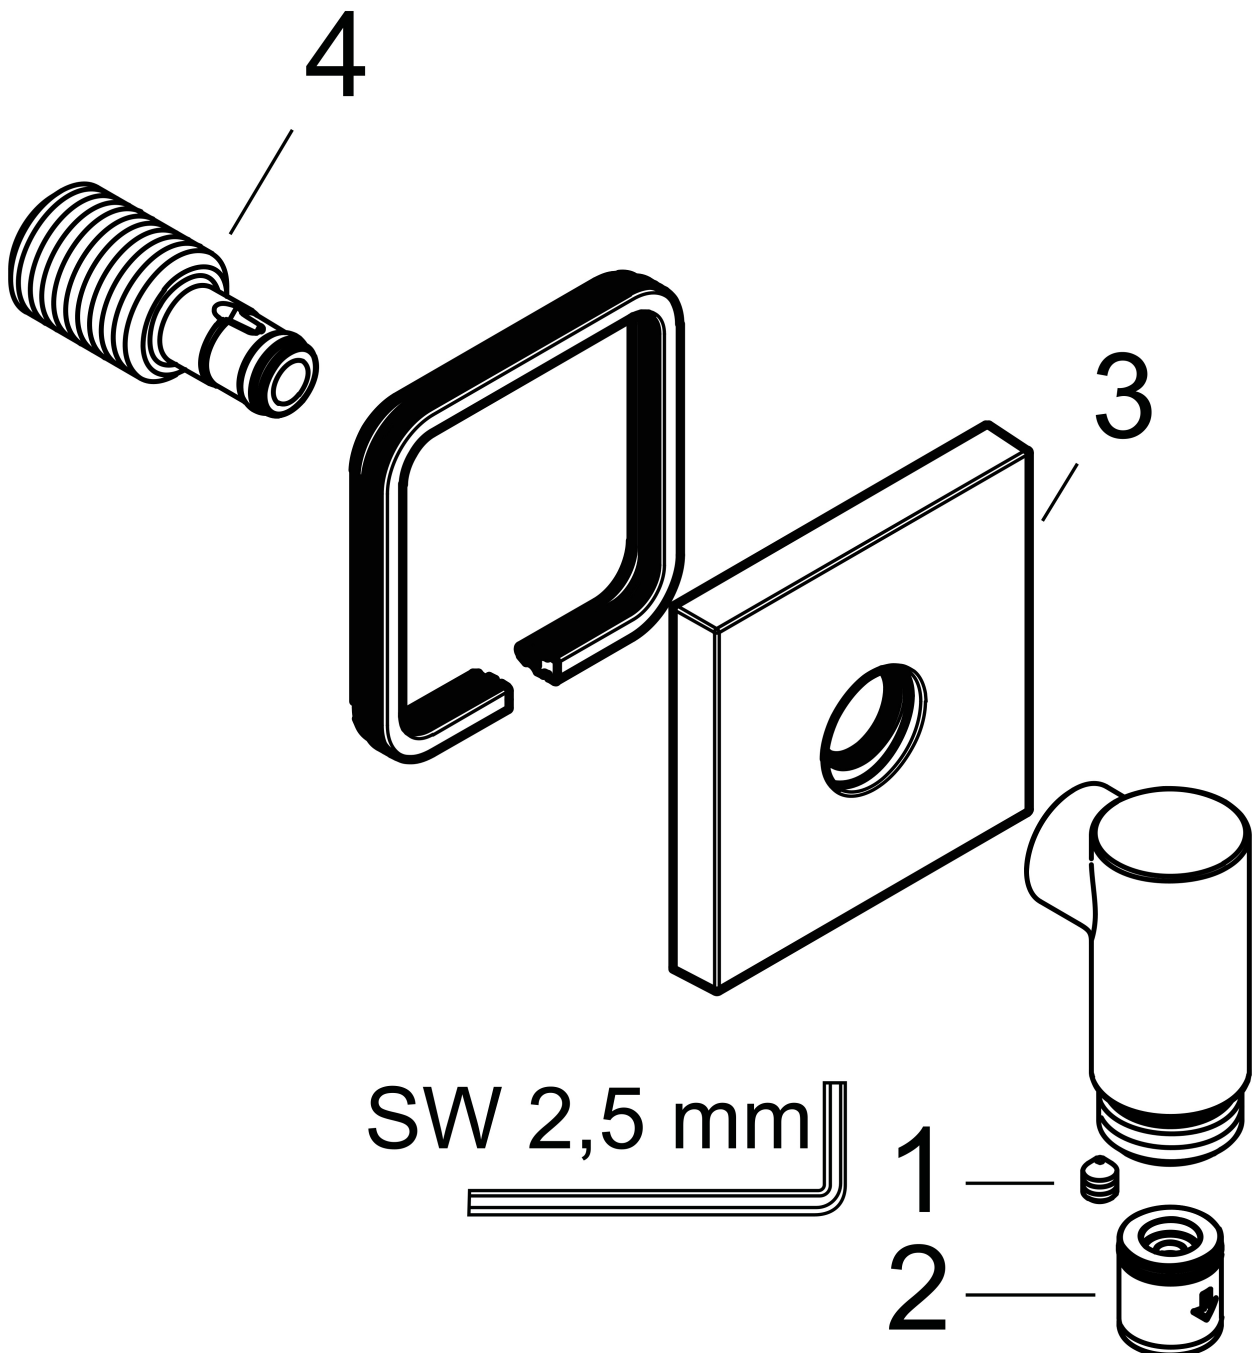

Merk	hansgrohe
Artikelnaam	FixFit Fine E muuraansluitbocht zonder terugslagklep
Art.nr.	28883000
Oppervlakte	chrom
Netto prijs	61,77 EUR

Product foto

Kenmerken

- maximale doorstroomhoeveelheid bij 3 bar: 25 l/min
- metalen bevestigingshoek
- materiaal rozet: metaal
- terugslagklep
- aansluiting: G $\frac{1}{2}$
- slank, minimalistisch ontwerp

Maat tekeningen

Merk	hansgrohe
Artikelnaam	FixFit Fine E muuraansluitbocht zonder terugslagklep
Art.nr.	28883000
Oppervlakte	chrom
Netto prijs	61,77 EUR

Explosietekening voor bouwjaar: >04/25

Merk	hansgrohe
Artikelnaam	FixFit Fine E muuraansluitbocht zonder terugslagklep
Art.nr.	28883000
Oppervlakte	chrom
Netto prijs	61,77 EUR

Onderdelen voor bouwjaar: >04/25

Pos	Beschrijving	Art.nr.	Prijs
1	inbusschroef M5x6	94810000	4,80
2	terugslagklepset DW 15	94074000	12,70
3	rozet compl.	85101000	49,10
4	aansluiting	85103000	91,50