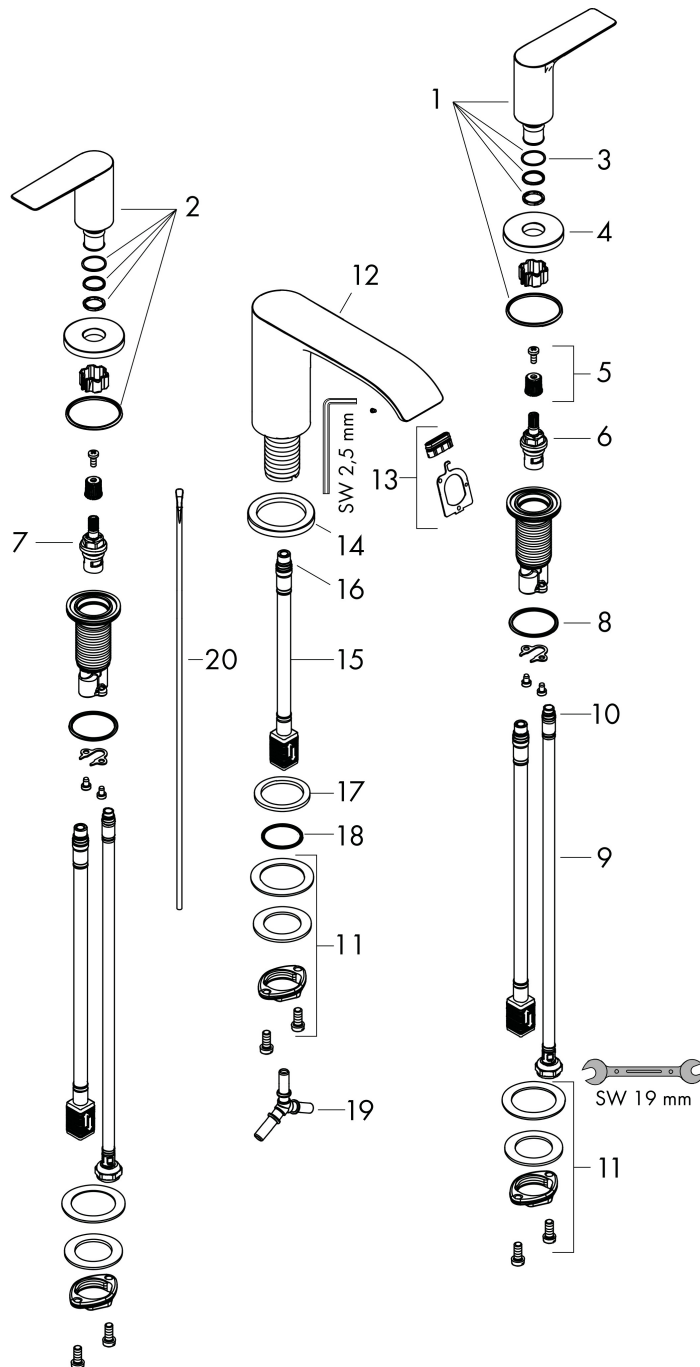

Merk hansgrohe
 Artikelnaam **Vivenis** 3-gats wastafelmengkraan 90 met PopUp trekwaste
 Art.nr. 75033000
 Oppervlakte chroom
 Netto prijs 311,41 EUR

Product foto

Kenmerken

- ComfortZone: 90
- voorsprong uitloop 150 mm
- uitloophoogte: 91 mm
- greepvariant: rechte greep
- vaste uitloop
- straalsoort: WaterfallStream
- maximale doorstroomhoeveelheid bij 3 bar: 5 l/min
- keramische kranen warm/koud 90°
- pop-up afvoergarnituur G 1 1/4
- materiaal afvoergarnituur: metaal
- EU taxonomie: max 6l/min - draagt substantieel bij aan duurzaamheid

Maat tekeningen

Technologie

Straalsoorten

Certificaat

Merk hansgrohe
 Artikelnaam **Vivenis** 3-gats wastafelmengkraan 90 met PopUp trekwaste
 Art.nr. 75033000
 Oppervlakte chroom
 Netto prijs 311,41 EUR

Stroomschema

Merk	hansgrohe
Artikelnaam	Vivenis 3-gats wastafelmengkraan 90 met PopUp trekwaste
Art.nr.	75033000
Oppervlakte	chromo
Netto prijs	311,41 EUR

Explosietekening voor bouwjaar: >06/21

Merk	hansgrohe
Artikelnaam	Vivenis 3-gats wastafelmengkraan 90 met PopUp trekwaste
Art.nr.	75033000
Oppervlakte	chrom
Netto prijs	311,41 EUR

Onderdelen voor bouwjaar: >06/21

Pos	Beschrijving	Art.nr.	Prijs
1	greep koud	94307000	81,54
2	greep warm	94306000	81,54
3	O-Ring 14x1,5	98201000	3,12
4	rozet voor greep	92956000	26,73
5	greepadapter m. schroef	98932000	13,21
6	bovendeel links sluitend	95366000	34,01
7	bovendeel rechts sluitend	98817000	26,73
8	O-ring 33x2,5	92907000	3,12
9	aansluitslang 450 mm M8x0,75 G3/8	97206000	26,73
10	O-ring 6,6x1,6	93019000	3,12
11	schachtbevestigingsset compl. (Ø 28)	92909000	34,01
12	uitloop compl.	94308000	95,16
13	straalschijf	94275000	34,01
14	rozet voor uitloop	94309000	42,22
15	aansluitslang 200 mm M10x1	92913000	42,22
16	O-ring 8x1,75	97827000	3,12
17	vlakdichting	98749000	4,99
18	O-ring 26x4	92191000	3,12
19	slangaansluitbocht	92905000	34,01
20	trekstang	96657000	10,82
a	afvoergarnituur	94139000	74,26