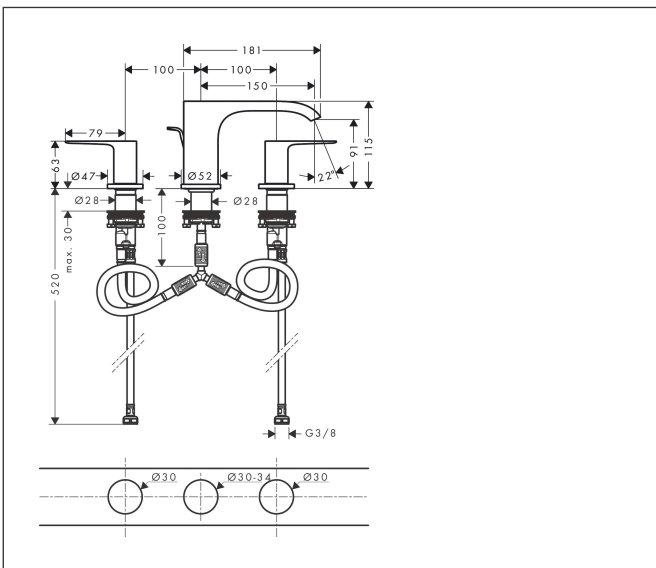

Merk hansgrohe
 Artikelnaam **Vivenis** 3-gats wastafelmengkraan 90 met PopUp trekwaste
 Art.nr. 75033000
 Oppervlakte chroom
 Netto prijs 311,41 EUR

Product foto

Kenmerken

- ComfortZone: 90
- voorsprong uitloop 150 mm
- uitloophoogte: 91 mm
- greepvariant: rechte greep
- vaste uitloop
- straalsoort: WaterfallStream
- maximale doorstroomhoeveelheid bij 3 bar: 5 l/min
- keramische kranen warm/koud 90°
- pop-up afvoergarnituur G 1 1/4
- materiaal afvoergarnituur: metaal
- EU taxonomie: max 6l/min - draagt substantieel bij aan duurzaamheid

Maat tekeningen

Technologie

Straalsoorten

Certificaat

Merk hansgrohe
 Artikelnaam **Vivenis** 3-gats wastafelmengkraan 90 met PopUp trekwaste
 Art.nr. 75033000
 Oppervlakte chroom
 Netto prijs 311,41 EUR

Stroomschema

Merk	hansgrohe
Artikelnaam	Vivenis 3-gats wastafelmengkraan 90 met PopUp trekwaste
Art.nr.	75033000
Oppervlakte	chromo
Netto prijs	311,41 EUR

Explosietekening voor bouwjaar: >06/21

Merk	hansgrohe
Artikelnaam	Vivenis 3-gats wastafelmengkraan 90 met PopUp trekwaste
Art.nr.	75033000
Oppervlakte	chrom
Netto prijs	311,41 EUR

Onderdelen voor bouwjaar: >06/21

Pos	Beschrijving	Art.nr.	Prijs
1	greep koud	94307000	81,54
2	greep warm	94306000	81,54
3	O-Ring 14x1,5	98201000	3,12
4	rozet voor greep	92956000	26,73
5	greepadapter m. schroef	98932000	13,21
6	bovendeel links sluitend	95366000	34,01
7	bovendeel rechts sluitend	98817000	26,73
8	O-ring 33x2,5	92907000	3,12
9	aansluitslang 450 mm M8x0,75 G3/8	97206000	26,73
10	O-ring 6,6x1,6	93019000	3,12
11	schachtbevestigingsset compl. (Ø 28)	92909000	34,01
12	uitloop compl.	94308000	95,16
13	straalschijf	94275000	34,01
14	rozet voor uitloop	94309000	42,22
15	aansluitslang 200 mm M10x1	92913000	42,22
16	O-ring 8x1,75	97827000	3,12
17	vlakdichting	98749000	4,99
18	O-ring 26x4	92191000	3,12
19	slangaansluitbocht	92905000	34,01
20	trekstang	96657000	10,82
a	afvoergarnituur	94139000	74,26