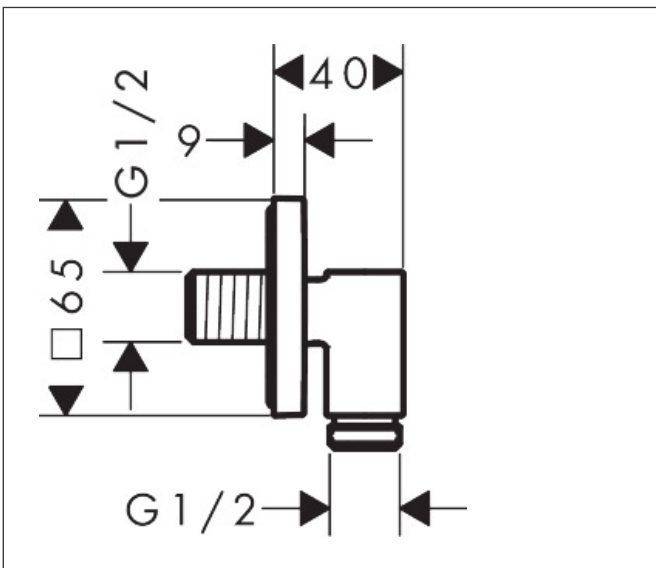

Merk	hansgrohe
Artikelnaam	FixFit Fine E muuraansluitbocht zonder terugslagklep
Art.nr.	28883140
Oppervlakte	Brushed Bronze
Netto prijs	92,66 EUR

Product foto

Kenmerken

- maximale doorstroomhoeveelheid bij 3 bar: 25 l/min
- metalen bevestigingshoek
- materiaal rozet: metaal
- terugslagklep
- aansluiting: G $\frac{1}{2}$
- slank, minimalistisch ontwerp

Maat tekeningen

Merk	hansgrohe
Artikelnaam	FixFit Fine E muuraansluitbocht zonder terugslagklep
Art.nr.	28883140
Oppervlakte	Brushed Bronze
Netto prijs	92,66 EUR

Explosietekening voor bouwjaar: >04/25

Merk hansgrohe
 Artikelnaam **FixFit Fine E** muuraansluitbocht zonder terugslagklep
 Art.nr. 28883140
 Oppervlakte Brushed Bronze
 Netto prijs 92,66 EUR

Onderdelen voor bouwjaar: >04/25

Pos	Beschrijving	Art.nr.	Prijs
1	inbusschroef M5x6	94810000	4,80
2	terugslagklepset DW 15	94074000	12,70