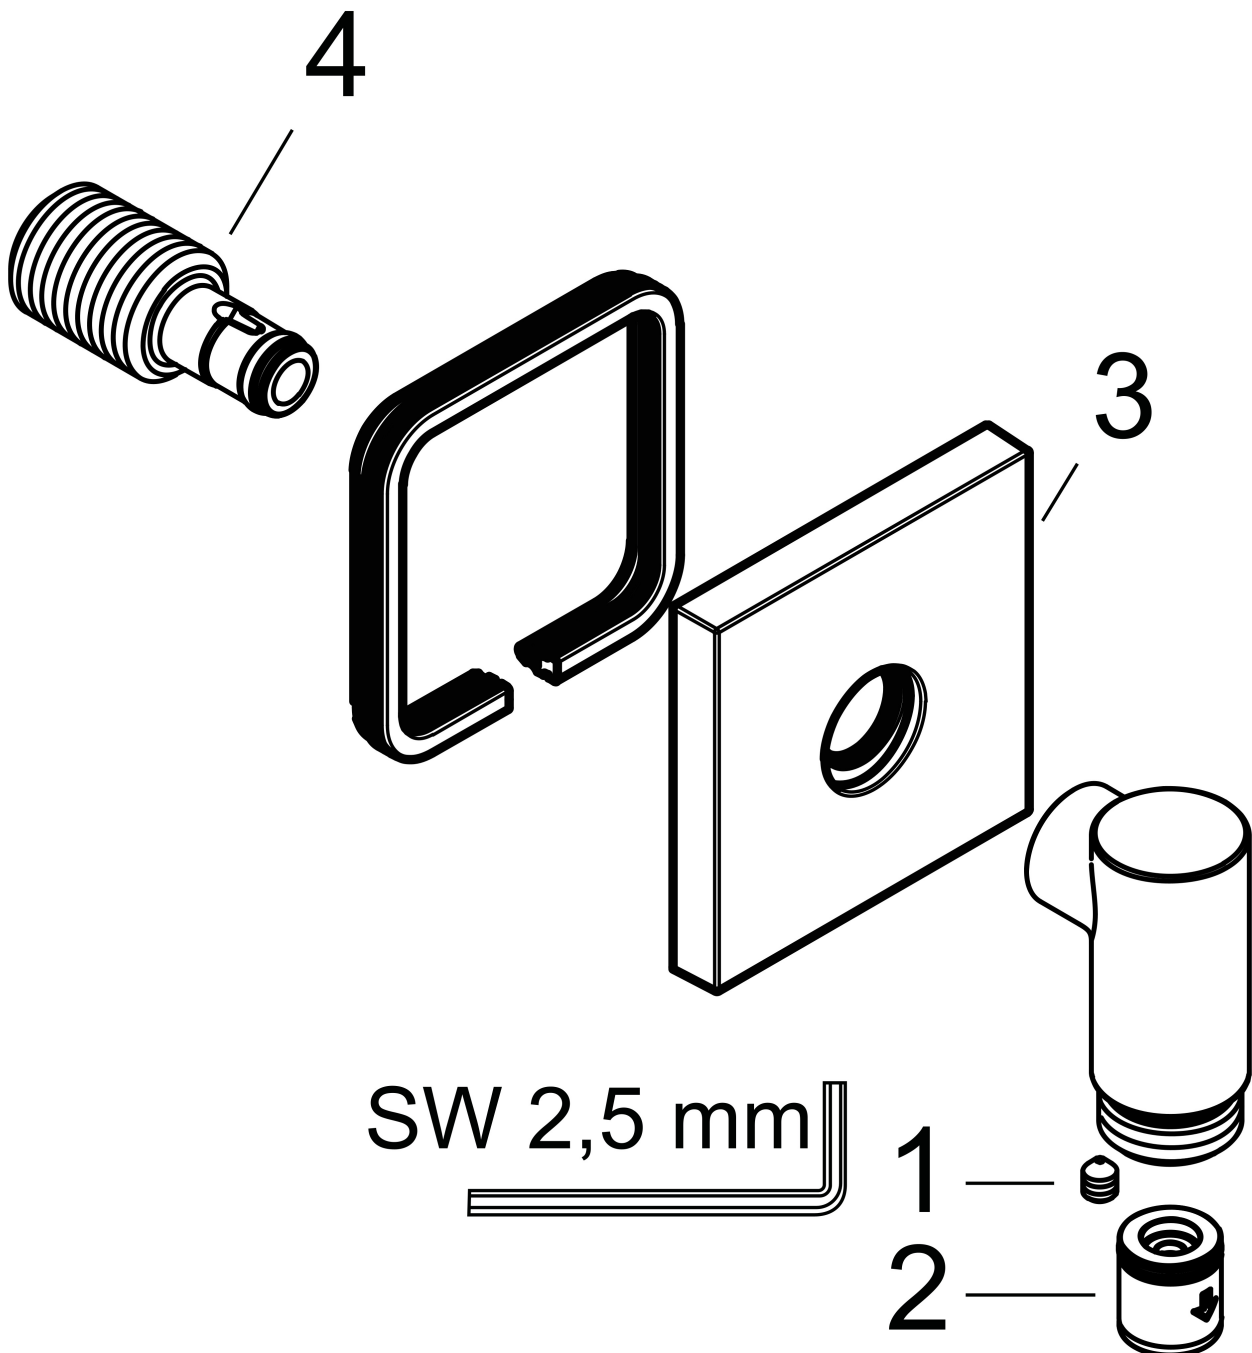

Merk	hansgrohe
Artikelnaam	FixFit Fine E muuraansluitbocht zonder terugslagklep
Art.nr.	28883140
Oppervlakte	Brushed Bronze
Netto prijs	92,66 EUR

Product foto

Kenmerken

- maximale doorstroomhoeveelheid bij 3 bar: 25 l/min
- metalen bevestigingshoek
- materiaal rozet: metaal
- terugslagklep
- aansluiting: G $\frac{1}{2}$
- slank, minimalistisch ontwerp

Maat tekeningen

Merk	hansgrohe
Artikelnaam	FixFit Fine E muuraansluitbocht zonder terugslagklep
Art.nr.	28883140
Oppervlakte	Brushed Bronze
Netto prijs	92,66 EUR

Explosietekening voor bouwjaar: >04/25

Merk hansgrohe
 Artikelnaam **FixFit Fine E** muuraansluitbocht zonder terugslagklep
 Art.nr. 28883140
 Oppervlakte Brushed Bronze
 Netto prijs 92,66 EUR

Onderdelen voor bouwjaar: >04/25

Pos	Beschrijving	Art.nr.	Prijs
1	inbusschroef M5x6	94810000	4,80
2	terugslagklepset DW 15	94074000	12,70