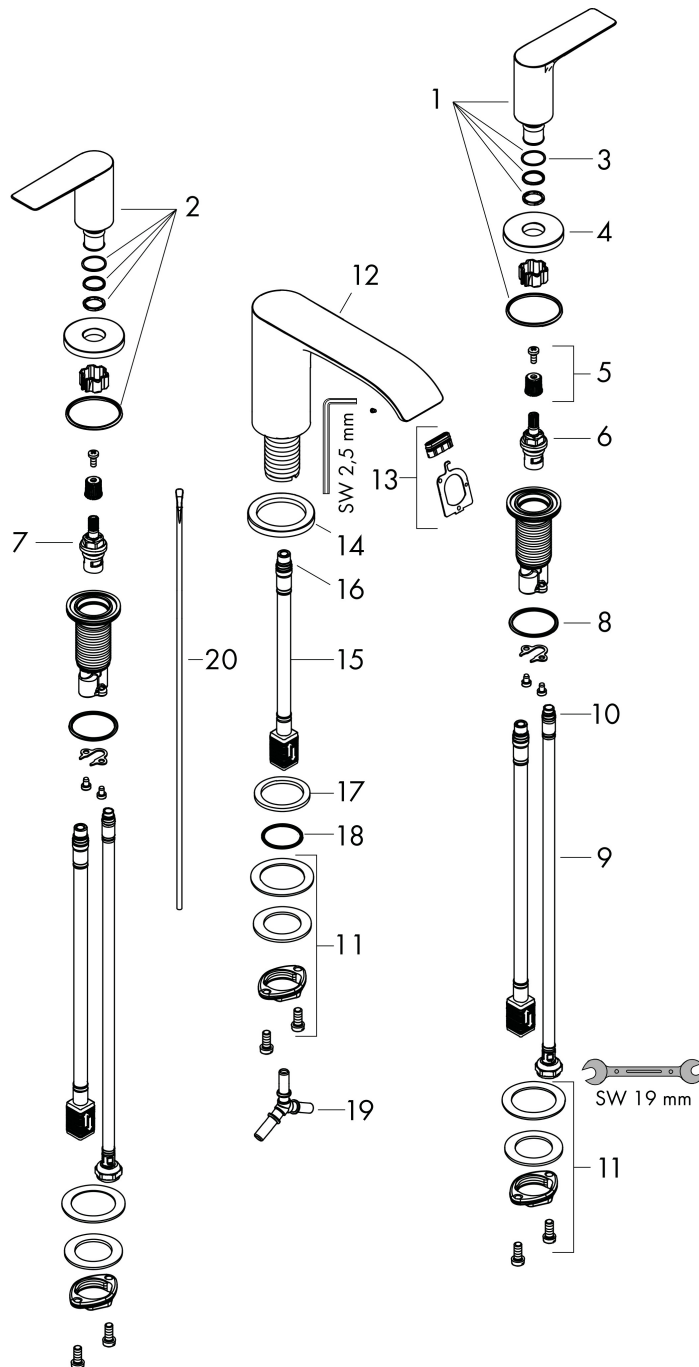

Merk hansgrohe
 Artikelnaam **Vivenis** 3-gats wastafelmengkraan 90 met PopUp trekwaste
 Art.nr. 75033670
 Oppervlakte mat zwart
 Netto prijs 436,03 EUR

Product foto

Kenmerken

- ComfortZone: 90
- voorsprong uitloop 150 mm
- uitloophoogte: 91 mm
- greepvariant: rechte greep
- vaste uitloop
- straalsoort: WaterfallStream
- maximale doorstroomhoeveelheid bij 3 bar: 5 l/min
- keramische kranen warm/koud 90°
- pop-up afvoergarnituur G 1 1/4
- materiaal afvoergarnituur: metaal
- EU taxonomie: max 6l/min - draagt substantieel bij aan duurzaamheid

Maat tekeningen

Technologie

Straalsoorten

Certificaat

Merk hansgrohe
 Artikelnaam **Vivenis** 3-gats wastafelmengkraan 90 met PopUp trekwaste
 Art.nr. 75033670
 Oppervlakte mat zwart
 Netto prijs 436,03 EUR

Stroomschema

Merk	hansgrohe
Artikelnaam	Vivenis 3-gats wastafelmengkraan 90 met PopUp trekwaste
Art.nr.	75033670
Oppervlakte	mat zwart
Netto prijs	436,03 EUR

Explosietekening voor bouwjaar: >06/21

Merk	hansgrohe
Artikelnaam	Vivenis 3-gats wastafelmengkraan 90 met PopUp trekwaste
Art.nr.	75033670
Oppervlakte	mat zwart
Netto prijs	436,03 EUR

Onderdelen voor bouwjaar: >06/21

Pos	Beschrijving	Art.nr.	Prijs
1	greep koud	94307670	122,30
2	greep warm	94306670	122,30
3	O-Ring 14x1,5	98201000	3,12
4	rozet voor greep	92956670	40,14
5	greepadapter m. schroef	98932000	13,21
6	bovendeel links sluitend	95366000	34,01
7	bovendeel rechts sluitend	98817000	26,73
8	O-ring 33x2,5	92907000	3,12
9	aansluitslang 450 mm M8x0,75 G3/8	97206000	26,73
10	O-ring 6,6x1,6	93019000	3,12
11	schachtbevestigingsset compl. (Ø 28)	92909000	34,01
12	uitloop compl.	94308670	142,79
13	straalschijf	94275000	34,01
14	rozet voor uitloop	94309670	81,12
15	aansluitslang 200 mm M10x1	92913000	42,22
16	O-ring 8x1,75	97827000	3,12
17	vlakdichting	98749000	4,99
18	O-ring 26x4	92191000	3,12
19	slangaansluitbocht	92905000	34,01
20	trekstang	96657670	16,22
a	afvoergarnituur	94139670	142,79