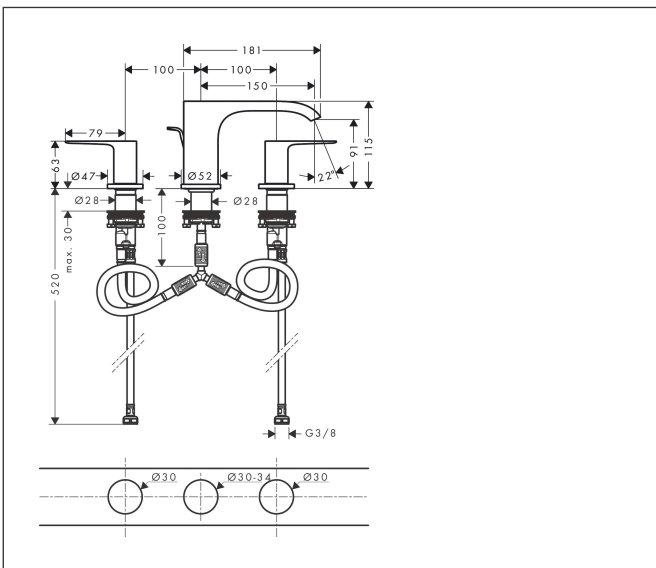

Merk hansgrohe
 Artikelnaam **Vivenis** 3-gats wastafelmengkraan 90 met PopUp trekwaste
 Art.nr. 75033670
 Oppervlakte mat zwart
 Netto prijs 436,03 EUR

Product foto

Kenmerken

- ComfortZone: 90
- voorsprong uitloop 150 mm
- uitloophoogte: 91 mm
- greepvariant: rechte greep
- vaste uitloop
- straalsoort: WaterfallStream
- maximale doorstroomhoeveelheid bij 3 bar: 5 l/min
- keramische kranen warm/koud 90°
- pop-up afvoergarnituur G 1 1/4
- materiaal afvoergarnituur: metaal
- EU taxonomie: max 6l/min - draagt substantieel bij aan duurzaamheid

Maat tekeningen

Technologie

Straalsoorten

Certificaat

Merk hansgrohe
 Artikelnaam **Vivenis** 3-gats wastafelmengkraan 90 met PopUp trekwaste
 Art.nr. 75033670
 Oppervlakte mat zwart
 Netto prijs 436,03 EUR

Stroomschema

Merk	hansgrohe
Artikelnaam	Vivenis 3-gats wastafelmengkraan 90 met PopUp trekwaste
Art.nr.	75033670
Oppervlakte	mat zwart
Netto prijs	436,03 EUR

Explosietekening voor bouwjaar: >06/21

Merk	hansgrohe
Artikelnaam	Vivenis 3-gats wastafelmengkraan 90 met PopUp trekwaste
Art.nr.	75033670
Oppervlakte	mat zwart
Netto prijs	436,03 EUR

Onderdelen voor bouwjaar: >06/21

Pos	Beschrijving	Art.nr.	Prijs
1	greep koud	94307670	122,30
2	greep warm	94306670	122,30
3	O-Ring 14x1,5	98201000	3,12
4	rozet voor greep	92956670	40,14
5	greepadapter m. schroef	98932000	13,21
6	bovendeel links sluitend	95366000	34,01
7	bovendeel rechts sluitend	98817000	26,73
8	O-ring 33x2,5	92907000	3,12
9	aansluitslang 450 mm M8x0,75 G3/8	97206000	26,73
10	O-ring 6,6x1,6	93019000	3,12
11	schachtbevestigingsset compl. (Ø 28)	92909000	34,01
12	uitloop compl.	94308670	142,79
13	straalschijf	94275000	34,01
14	rozet voor uitloop	94309670	81,12
15	aansluitslang 200 mm M10x1	92913000	42,22
16	O-ring 8x1,75	97827000	3,12
17	vlakdichting	98749000	4,99
18	O-ring 26x4	92191000	3,12
19	slangaansluitbocht	92905000	34,01
20	trekstang	96657670	16,22
a	afvoergarnituur	94139670	142,79