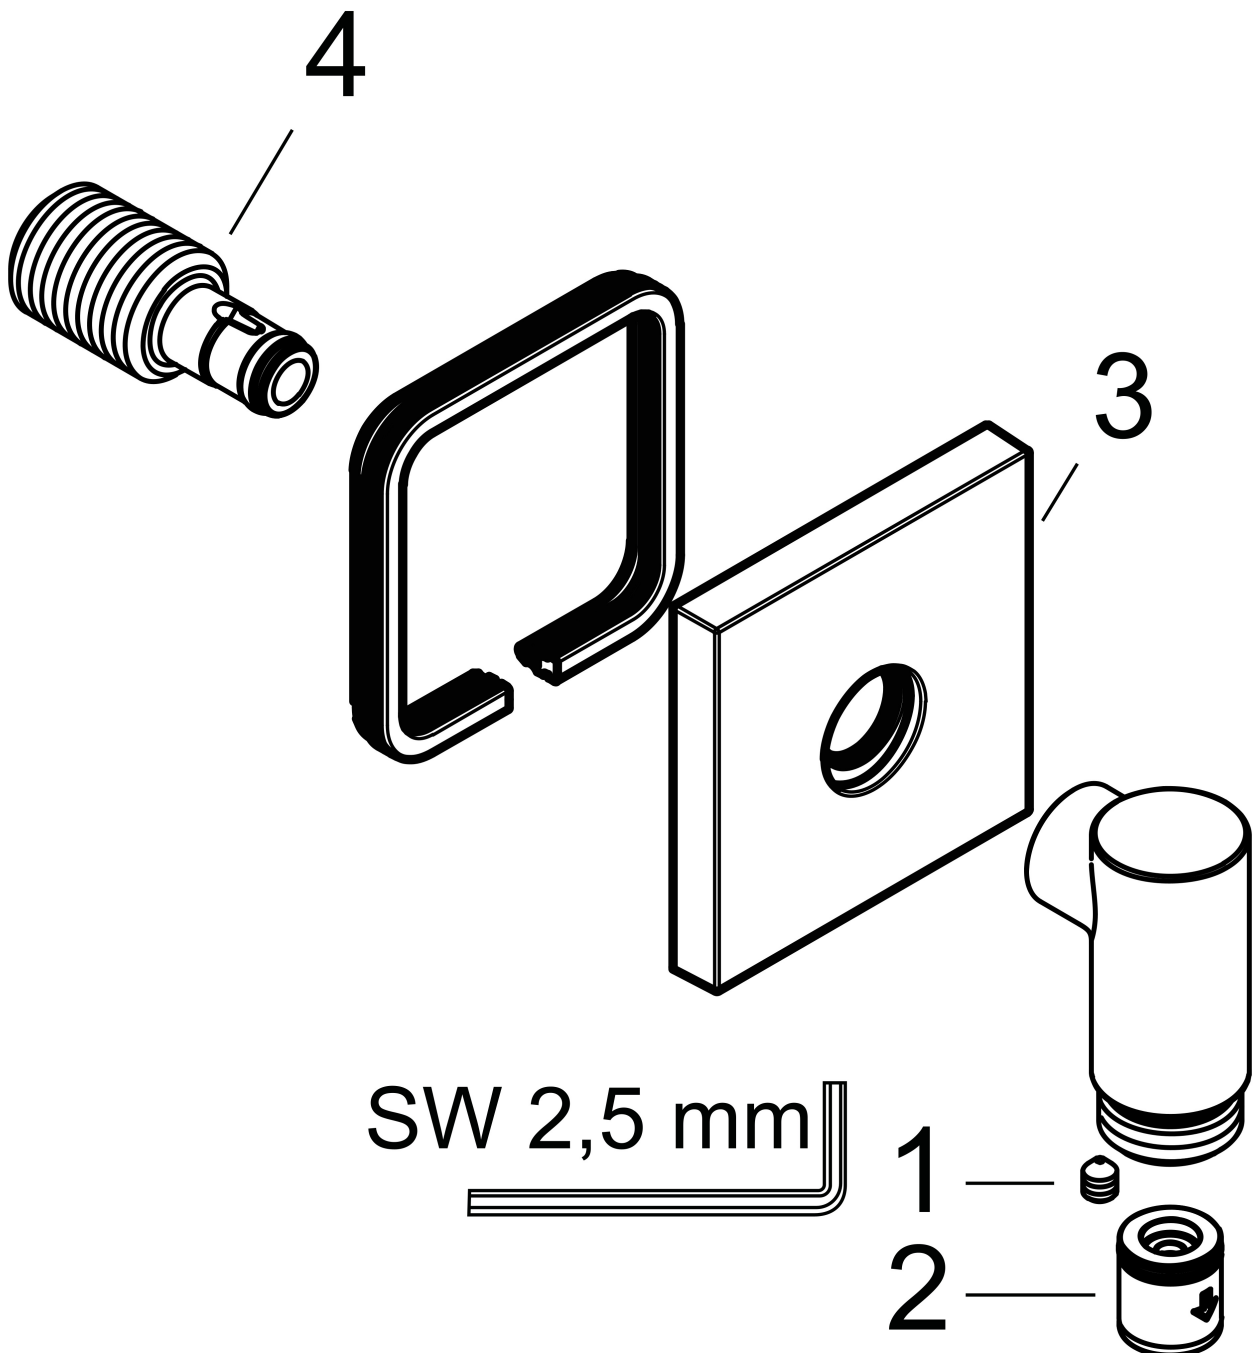

## Kenmerken

- maximale doorstroomhoeveelheid bij 3 bar: 25 l/min
- metalen bevestigingshoek
- materiaal rozet: metaal
- terugslagklep
- aansluiting: G $\frac{1}{2}$
- slank, minimalistisch ontwerp

## Maat tekeningen

Merk	hansgrohe
Artikelnaam	<b>FixFit Fine E</b> muuraansluitbocht zonder terugslagklep
Art.nr.	28883340
Oppervlakte	Brushed Black Chrome
Netto prijs	92,66 EUR

## Explosietekening voor bouwjaar: >04/25

Merk hansgrohe  
 Artikelnaam **FixFit Fine E** muuraansluitbocht zonder terugslagklep  
 Art.nr. 28883340  
 Oppervlakte Brushed Black Chrome  
 Netto prijs 92,66 EUR

## Onderdelen voor bouwjaar: >04/25

Pos	Beschrijving	Art.nr.	Prijs
1	inbusschroef M5x6	94810000	4,80
2	terugslagklepset DW 15	94074000	12,70