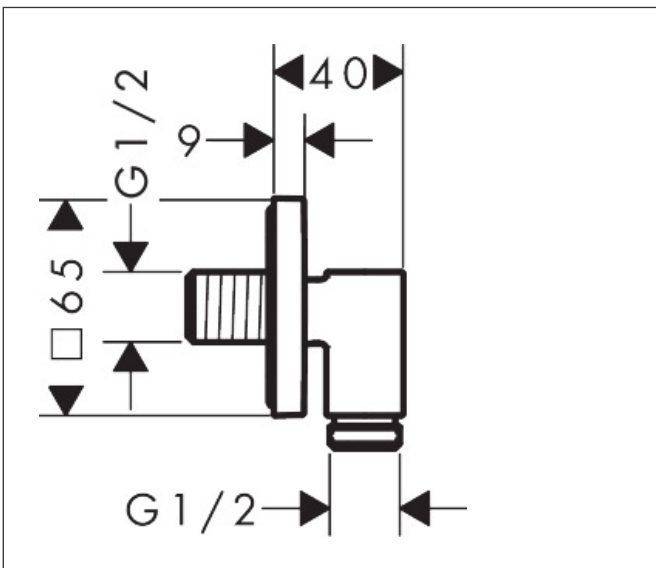

Merk	hansgrohe
Artikelnaam	<b>FixFit Fine E</b> muuraansluitbocht zonder terugslagklep
Art.nr.	28883340
Oppervlakte	Brushed Black Chrome
Netto prijs	92,66 EUR

## Kenmerken

- maximale doorstroomhoeveelheid bij 3 bar: 25 l/min
- metalen bevestigingshoek
- materiaal rozet: metaal
- terugslagklep
- aansluiting: G $\frac{1}{2}$
- slank, minimalistisch ontwerp

## Maat tekeningen

Merk	hansgrohe
Artikelnaam	<b>FixFit Fine E</b> muuraansluitbocht zonder terugslagklep
Art.nr.	28883340
Oppervlakte	Brushed Black Chrome
Netto prijs	92,66 EUR

## Explosietekening voor bouwjaar: >04/25

Merk hansgrohe  
 Artikelnaam **FixFit Fine E** muuraansluitbocht zonder terugslagklep  
 Art.nr. 28883340  
 Oppervlakte Brushed Black Chrome  
 Netto prijs 92,66 EUR