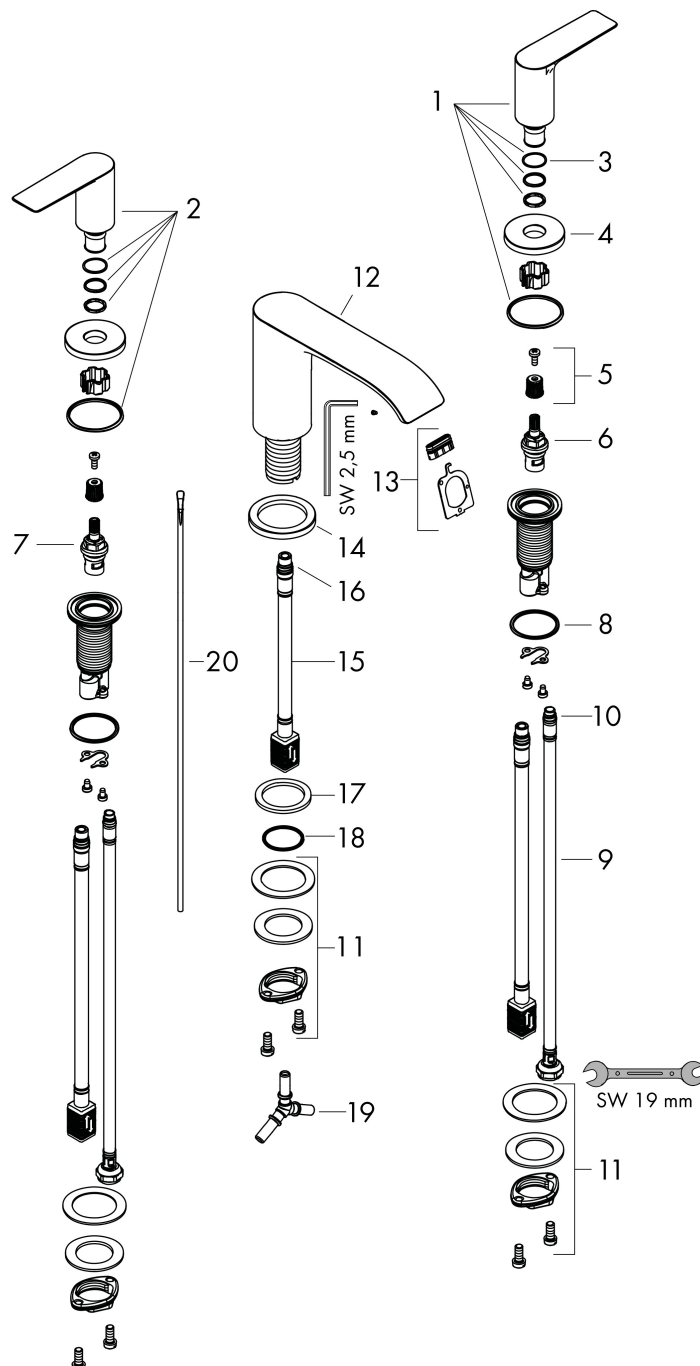

Merk hansgrohe
 Artikelnaam **Vivenis** 3-gats wastafelmengkraan 90 met PopUp trekwaste
 Art.nr. 75033700
 Oppervlakte mat wit
 Netto prijs 436,03 EUR

Product foto

Kenmerken

- ComfortZone: 90
- voorsprong uitloop 150 mm
- uitloophoogte: 91 mm
- greepvariant: rechte greep
- vaste uitloop
- straalsoort: WaterfallStream
- maximale doorstroomhoeveelheid bij 3 bar: 5 l/min
- keramische kranen warm/koud 90°
- pop-up afvoergarnituur G 1 1/4
- materiaal afvoergarnituur: metaal
- EU taxonomie: max 6l/min - draagt substantieel bij aan duurzaamheid

Maat tekeningen

Technologie

Straalsoorten

Certificaat

Merk hansgrohe
 Artikelnaam **Vivenis** 3-gats wastafelmengkraan 90 met PopUp trekwaste
 Art.nr. 75033700
 Oppervlakte mat wit
 Netto prijs 436,03 EUR

Stroomschema

Merk hansgrohe
 Artikelnaam **Vivenis** 3-gats wastafelmengkraan 90 met PopUp trekwaste
 Art.nr. 75033700
 Oppervlakte mat wit
 Netto prijs 436,03 EUR

Explosietekening voor bouwjaar: >06/21

Merk	hansgrohe
Artikelnaam	Vivenis 3-gats wastafelmengkraan 90 met PopUp trekwaste
Art.nr.	75033700
Oppervlakte	mat wit
Netto prijs	436,03 EUR

Onderdelen voor bouwjaar: >06/21

Pos	Beschrijving	Art.nr.	Prijs
1	greep koud	94307700	122,30
2	greep warm	94306700	122,30
3	O-Ring 14x1,5	98201000	3,12
4	rozet voor greep	92956700	40,14
5	greepadapter m. schroef	98932000	13,21
6	bovendeel links sluitend	95366000	34,01
7	bovendeel rechts sluitend	98817000	26,73
8	O-ring 33x2,5	92907000	3,12
9	aansluitslang 450 mm M8x0,75 G3/8	97206000	26,73
10	O-ring 6,6x1,6	93019000	3,12
11	uitloop compl.	94308700	142,79
12	straalschijf	94275000	34,01
13	rozet voor uitloop	94309700	
14	aansluitslang 200 mm M10x1	92913000	42,22
15	O-ring 8x1,75	97827000	3,12
16	vlakdichting	98749000	4,99
17	O-ring 26x4	92191000	3,12
18	schachtbevestigingsset compl. (Ø 28)	92909000	34,01
19	slangaansluitbocht	92905000	34,01
20	trekstang	96657700	16,22
a	afvoergarnituur	94139700	142,79
b	O-ring 7x1,5	98422000	3,12