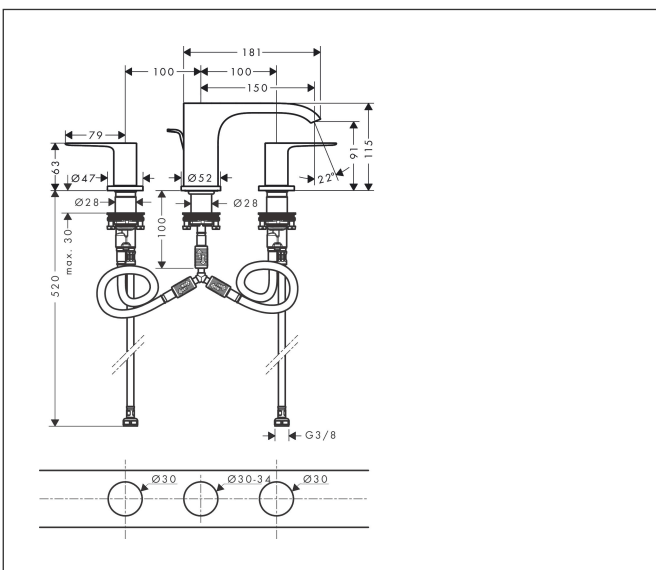

Merk hansgrohe
 Artikelnaam **Vivenis** 3-gats wastafelmengkraan 90 met PopUp trekwaste
 Art.nr. 75033700
 Oppervlakte mat wit
 Netto prijs 436,03 EUR

Product foto

Kenmerken

- ComfortZone: 90
- voorsprong uitloop 150 mm
- uitloophoogte: 91 mm
- greepvariant: rechte greep
- vaste uitloop
- straalsoort: WaterfallStream
- maximale doorstroomhoeveelheid bij 3 bar: 5 l/min
- keramische kranen warm/koud 90°
- pop-up afvoergarnituur G 1 1/4
- materiaal afvoergarnituur: metaal
- EU taxonomie: max 6l/min - draagt substantieel bij aan duurzaamheid

Maat tekeningen

Technologie

Straalsoorten

Certificaat

Merk hansgrohe
 Artikelnaam **Vivenis** 3-gats wastafelmengkraan 90 met PopUp trekwaste
 Art.nr. 75033700
 Oppervlakte mat wit
 Netto prijs 436,03 EUR

Stroomschema

Merk hansgrohe
 Artikelnaam **Vivenis** 3-gats wastafelmengkraan 90 met PopUp trekwaste
 Art.nr. 75033700
 Oppervlakte mat wit
 Netto prijs 436,03 EUR

Explosietekening voor bouwjaar: >06/21

Merk	hansgrohe
Artikelnaam	Vivenis 3-gats wastafelmengkraan 90 met PopUp trekwaste
Art.nr.	75033700
Oppervlakte	mat wit
Netto prijs	436,03 EUR

Onderdelen voor bouwjaar: >06/21

Pos	Beschrijving	Art.nr.	Prijs
1	greep koud	94307700	122,30
2	greep warm	94306700	122,30
3	O-Ring 14x1,5	98201000	3,12
4	rozet voor greep	92956700	40,14
5	greepadapter m. schroef	98932000	13,21
6	bovendeel links sluitend	95366000	34,01
7	bovendeel rechts sluitend	98817000	26,73
8	O-ring 33x2,5	92907000	3,12
9	aansluitslang 450 mm M8x0,75 G3/8	97206000	26,73
10	O-ring 6,6x1,6	93019000	3,12
11	uitloop compl.	94308700	142,79
12	straalschijf	94275000	34,01
13	rozet voor uitloop	94309700	
14	aansluitslang 200 mm M10x1	92913000	42,22
15	O-ring 8x1,75	97827000	3,12
16	vlakdichting	98749000	4,99
17	O-ring 26x4	92191000	3,12
18	schachtbevestigingsset compl. (Ø 28)	92909000	34,01
19	slangaansluitbocht	92905000	34,01
20	trekstang	96657700	16,22
a	afvoergarnituur	94139700	142,79
b	O-ring 7x1,5	98422000	3,12