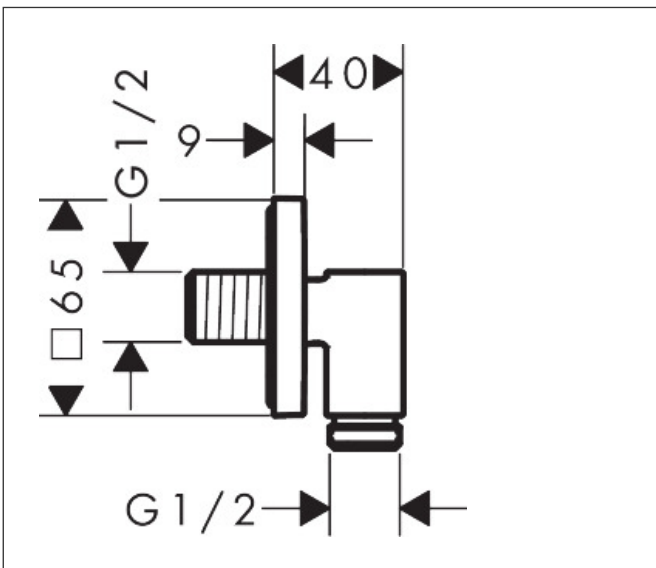

Merk	hansgrohe
Artikelnaam	FixFit Fine E muuraansluitbocht zonder terugslagklep
Art.nr.	28883700
Oppervlakte	Mat wit
Netto prijs	86,48 EUR

Product foto

Kenmerken

- maximale doorstroomhoeveelheid bij 3 bar: 25 l/min
- metalen bevestigingshoek
- materiaal rozet: metaal
- terugslagklep
- aansluiting: G $\frac{1}{2}$
- slank, minimalistisch ontwerp

Maat tekeningen

Merk	hansgrohe
Artikelnaam	FixFit Fine E muuraansluitbocht zonder terugslagklep
Art.nr.	28883700
Oppervlakte	Mat wit
Netto prijs	86,48 EUR

Explosietekening voor bouwjaar: >04/25

Merk hansgrohe
 Artikelnaam **FixFit Fine E** muuraansluitbocht zonder terugslagklep
 Art.nr. 28883700
 Oppervlakte Mat wit
 Netto prijs 86,48 EUR

Onderdelen voor bouwjaar: >04/25

Pos	Beschrijving	Art.nr.	Prijs
1	inbusschroef M5x6	94810000	4,80
2	terugslagklepset DW 15	94074000	12,70