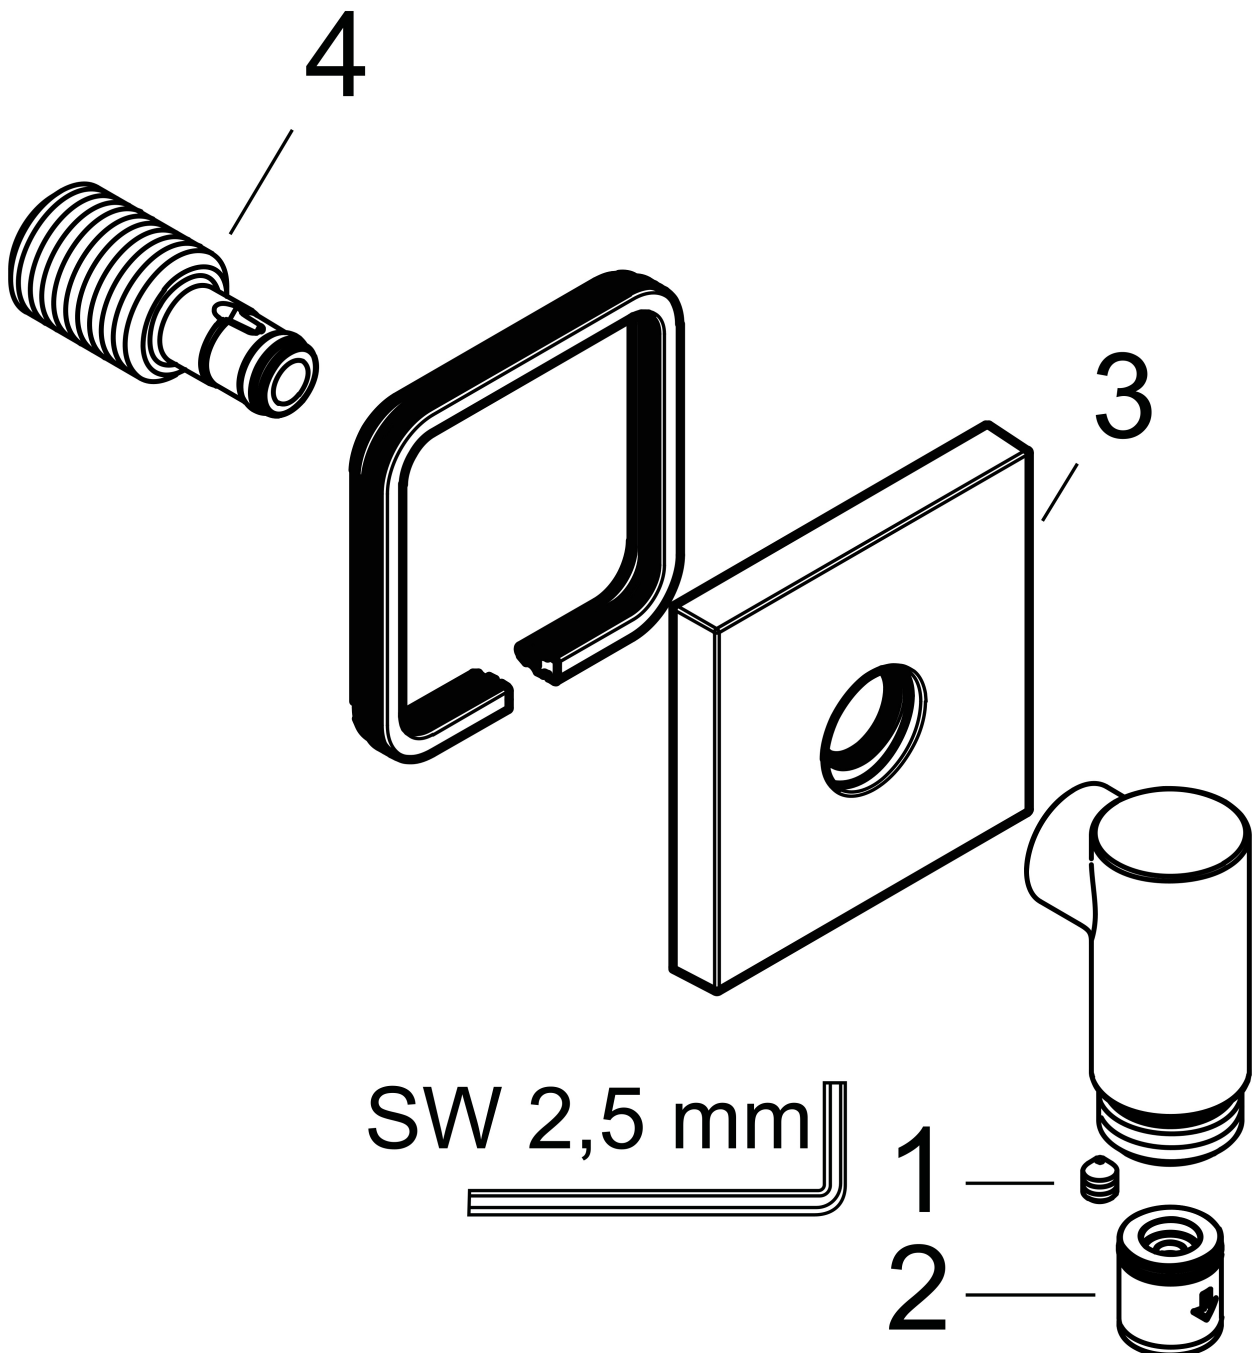

Merk	hansgrohe
Artikelnaam	FixFit Fine E muuraansluitbocht zonder terugslagklep
Art.nr.	28883700
Oppervlakte	Mat wit
Netto prijs	86,48 EUR

Product foto

Kenmerken

- maximale doorstroomhoeveelheid bij 3 bar: 25 l/min
- metalen bevestigingshoek
- materiaal rozet: metaal
- terugslagklep
- aansluiting: G $\frac{1}{2}$
- slank, minimalistisch ontwerp

Maat tekeningen

Merk	hansgrohe
Artikelnaam	FixFit Fine E muuraansluitbocht zonder terugslagklep
Art.nr.	28883700
Oppervlakte	Mat wit
Netto prijs	86,48 EUR

Explosietekening voor bouwjaar: >04/25

Merk hansgrohe
 Artikelnaam **FixFit Fine E** muuraansluitbocht zonder terugslagklep
 Art.nr. 28883700
 Oppervlakte Mat wit
 Netto prijs 86,48 EUR

Onderdelen voor bouwjaar: >04/25

Pos	Beschrijving	Art.nr.	Prijs
1	inbusschroef M5x6	94810000	4,80
2	terugslagklepset DW 15	94074000	12,70