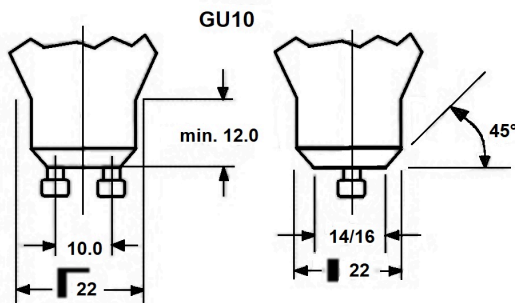

Technische gegevens

Afmetingen (mm)

Fotometrie

REFLED SUPERIA RETRO ES50 V5 620LM 965 36 SL

Artikelnummer 0030716

SYLVANIA

Algemene gegevens

Productnaam	REFLED SUPERIA RETRO ES50 V5 620LM 965 36 SL
Technologie	LED
Ballonvorm	Reflector
Lampvoet	GU10
Ballonafwerking	Fresnellens
Type armatuur (open/gesloten)	Open
Algemene toepassing	Onderwijs, Horeca, Museums en galerieën, Kantoor, Residentieel & Consument, Winkel
Omgevingstemperatuur (°C)	-20°C...+50°C
ETIM klasse	EC001959
Garantie	5 jaar

Optische gegevens

Lichtstroom	620
Kleurtemperatuur (K)	6500
Lichtkleur	Daylight
CRI (Ra)	90
Initiële kleurvariatie (SDCM)	SDCM6
Luminous Intensity (cd)	1050
Bundel breedte (°)	36
Fotobiologische risicogroep	RG1

Gegevens levensduur

Gemiddelde nominale levensduur - L70 B50	25000
--	-------

Fysieke gegevens

Kleur behuizing	Transparant
IP waarde	IP20
Hoogte (mm)	54
Nominale diameter product (mm)	50
Gewicht (kg)	0.038

REFLED SUPERIA RETRO ES50 V5 620LM 965 36 SL

Artikelnummer 0030716

SYLVANIA

Verpakkingen

EAN code	5410288307169
Enkele lengte verpakking (cm)	8.2
Enkele breedte verpakking (cm)	6.1
Hoogte eenheidsverpakking (cm)	5.1
DUN14 (inner)	15410288307166
Eenheden per binnendoos	6
Binnenhoogte verpakking (cm)	19.4
Binnenbreedte verpakking (cm)	11.1
Binnenlengte verpakking (cm)	9.2
DUN14 (outer)	25410288307163
Eenheden per omdoos	60
Lengte omdoos (cm)	58.5
Breedte omdoos (cm)	20.8
Diepte omdoos (cm)	20.8