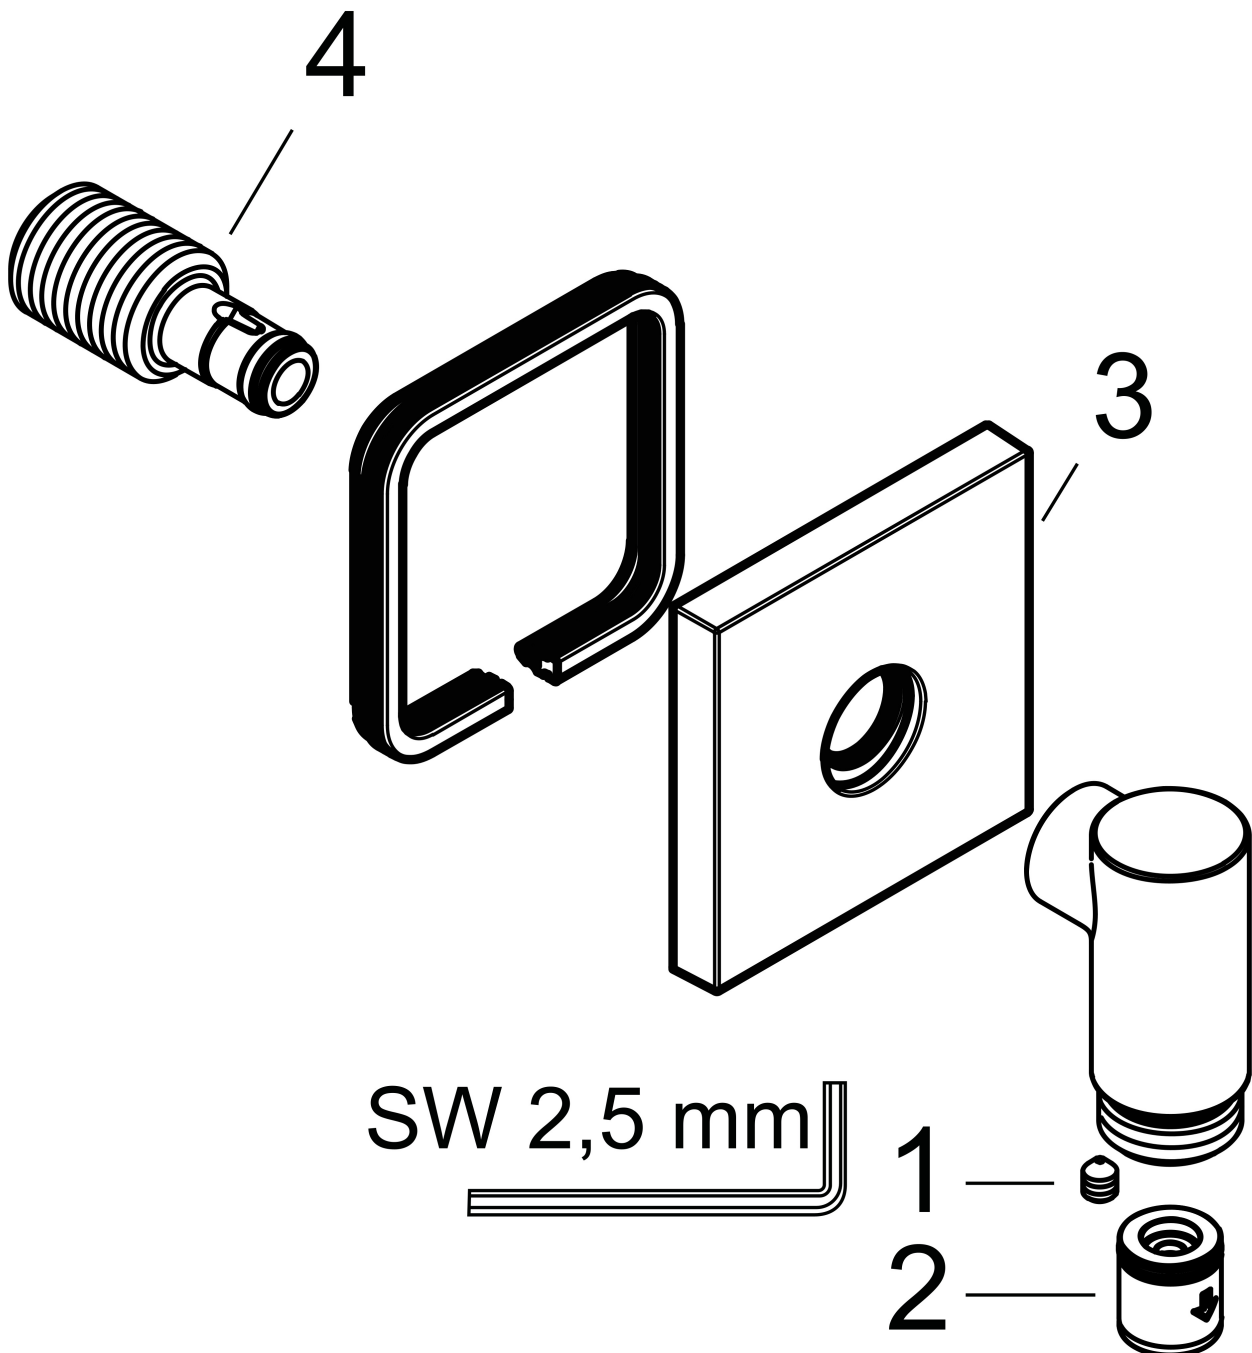

Merk	hansgrohe
Artikelnaam	FixFit Fine E muuraansluitbocht zonder terugslagklep
Art.nr.	28883990
Oppervlakte	Polished Gold Optic
Netto prijs	92,66 EUR

Product foto

Kenmerken

- maximale doorstroomhoeveelheid bij 3 bar: 25 l/min
- metalen bevestigingshoek
- materiaal rozet: metaal
- terugslagklep
- aansluiting: G $\frac{1}{2}$
- slank, minimalistisch ontwerp

Maat tekeningen

Merk	hansgrohe
Artikelnaam	FixFit Fine E muuraansluitbocht zonder terugslagklep
Art.nr.	28883990
Oppervlakte	Polished Gold Optic
Netto prijs	92,66 EUR

Explosietekening voor bouwjaar: >04/25

Merk hansgrohe
 Artikelnaam **FixFit Fine E** muuraansluitbocht zonder terugslagklep
 Art.nr. 28883990
 Oppervlakte Polished Gold Optic
 Netto prijs 92,66 EUR

Onderdelen voor bouwjaar: >04/25

Pos	Beschrijving	Art.nr.	Prijs
1	inbusschroef M5x6	94810000	4,80
2	terugslagklepset DW 15	94074000	12,70