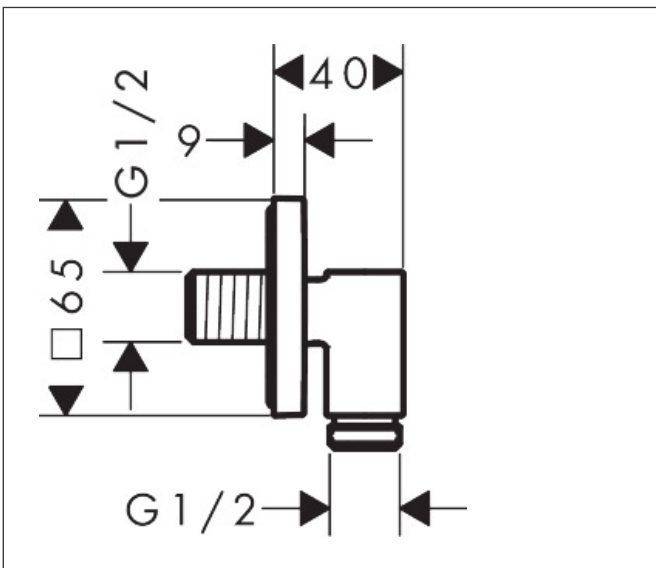

Merk	hansgrohe
Artikelnaam	FixFit Fine E muuraansluitbocht zonder terugslagklep
Art.nr.	28883990
Oppervlakte	Polished Gold Optic
Netto prijs	92,66 EUR

Product foto

Kenmerken

- maximale doorstroomhoeveelheid bij 3 bar: 25 l/min
- metalen bevestigingshoek
- materiaal rozet: metaal
- terugslagklep
- aansluiting: G $\frac{1}{2}$
- slank, minimalistisch ontwerp

Maat tekeningen

Merk	hansgrohe
Artikelnaam	FixFit Fine E muuraansluitbocht zonder terugslagklep
Art.nr.	28883990
Oppervlakte	Polished Gold Optic
Netto prijs	92,66 EUR

Explosietekening voor bouwjaar: >04/25

Merk hansgrohe
 Artikelnaam **FixFit Fine E** muuraansluitbocht zonder terugslagklep
 Art.nr. 28883990
 Oppervlakte Polished Gold Optic
 Netto prijs 92,66 EUR

Onderdelen voor bouwjaar: >04/25

Pos	Beschrijving	Art.nr.	Prijs
1	inbusschroef M5x6	94810000	4,80
2	terugslagklepset DW 15	94074000	12,70