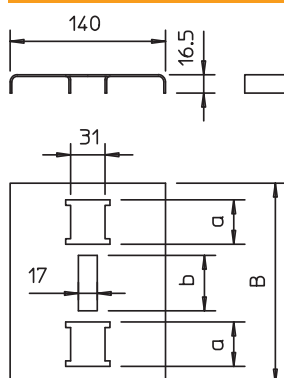

Technisch specificatieblad

Sportovergangsplaat voor functiebehoud

Artikelnr. 6223044

Sportovergangsplaten voor het vergroten van het oplegvlak voor de kabels in de hulpstukken voor de installatietypes met kabelladders voor functiebehoud conform DIN 4102 deel 12. Om te zorgen dat de functiebehoudkabels in geval van brand een zo groot mogelijk oplegvlak in de kabelladderhulpstukken hebben, moeten bovendien de overgangsplaten voor de sporten worden gebruikt. De sportovergangsplaten worden los op de sporten van de kabelladderhulpstukken gelegd. De naar onder gevormde neus voorkomt wegglijden.

Voor kabelladder met breedte 400mm.

St	Staal
FT	thermisch verzinkt

Stamgegevens

Bestelnr.	6223044
Type	SAB40 FT
Omschrijving 1	Overgangsplaat sporten
Omschrijving 2	voor functiebehoud
Dimensie	380x140x16,5
Materiaal	staal
Materiaal-afk.	St
Oppervlak	thermisch verzinkt
Oppervlak volgens DIN	DIN EN ISO 1461
Oppervlak afk.	FT
Kleinste verkoop-eenheid (VG)	25 Stuk
Gewicht	71,00 kg/100 st.

Technische gegevens

Zijhoogte	16,50 mm
Afmeting B	380,00 mm
Afmeting a	60,00 mm
Afmeting b	75,00 mm
Plaatdikte	1,50 mm