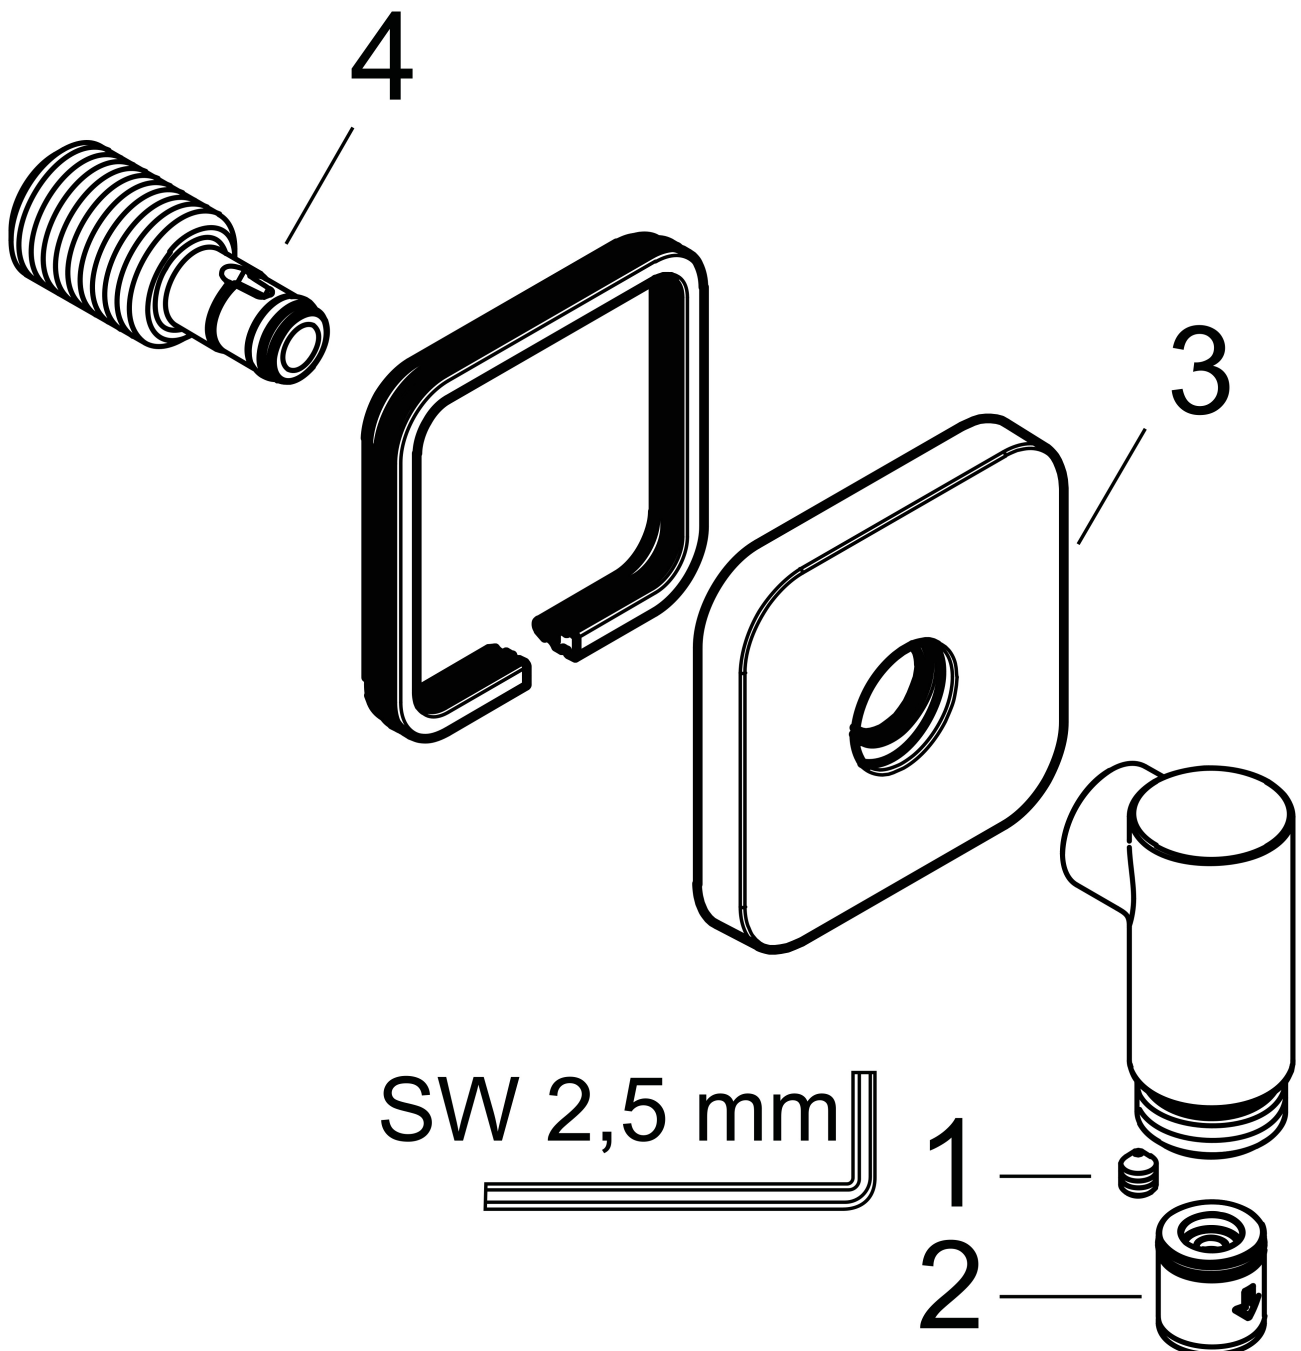

Merk	hansgrohe
Artikelnaam	FixFit Fine Q muuraansluitbocht zonder terugslagklep
Art.nr.	28884000
Oppervlakte	chrom
Netto prijs	61,77 EUR

Product foto

Kenmerken

- maximale doorstroomhoeveelheid bij 3 bar: 25 l/min
- metalen bevestigingshoek
- materiaal rozet: metaal
- terugslagklep
- aansluiting: G $\frac{1}{2}$
- slank, minimalistisch ontwerp

Maat tekeningen

Merk	hansgrohe
Artikelnaam	FixFit Fine Q muuraansluitbocht zonder terugslagklep
Art.nr.	28884000
Oppervlakte	chrom
Netto prijs	61,77 EUR

Explosietekening voor bouwjaar: >04/25

Merk	hansgrohe
Artikelnaam	FixFit Fine Q muuraansluitbocht zonder terugslagklep
Art.nr.	28884000
Oppervlakte	chrom
Netto prijs	61,77 EUR

Onderdelen voor bouwjaar: >04/25

Pos	Beschrijving	Art.nr.	Prijs
1	inbusschroef M5x6	94810000	4,80
2	terugslagklepset DW 15	94074000	12,70
3	rozet compl.	85102000	
4	aansluiting	85103000	91,50