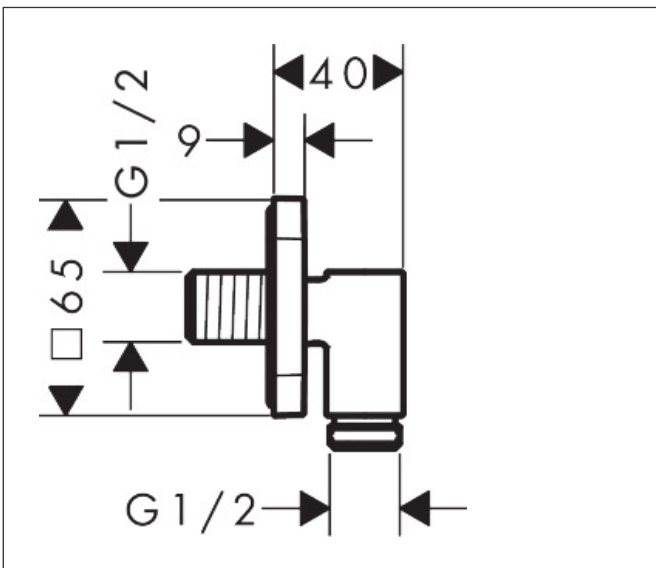

Merk	hansgrohe
Artikelnaam	FixFit Fine Q muuraansluitbocht zonder terugslagklep
Art.nr.	28884000
Oppervlakte	chrom
Netto prijs	61,77 EUR

Product foto

Kenmerken

- maximale doorstroomhoeveelheid bij 3 bar: 25 l/min
- metalen bevestigingshoek
- materiaal rozet: metaal
- terugslagklep
- aansluiting: G $\frac{1}{2}$
- slank, minimalistisch ontwerp

Maat tekeningen

Merk	hansgrohe
Artikelnaam	FixFit Fine Q muuraansluitbocht zonder terugslagklep
Art.nr.	28884000
Oppervlakte	chrom
Netto prijs	61,77 EUR

Explosietekening voor bouwjaar: >04/25

Merk	hansgrohe
Artikelnaam	FixFit Fine Q muuraansluitbocht zonder terugslagklep
Art.nr.	28884000
Oppervlakte	chrom
Netto prijs	61,77 EUR

Onderdelen voor bouwjaar: >04/25

Pos	Beschrijving	Art.nr.	Prijs
1	inbusschroef M5x6	94810000	4,80
2	terugslagklepset DW 15	94074000	12,70
3	rozet compl.	85102000	
4	aansluiting	85103000	91,50