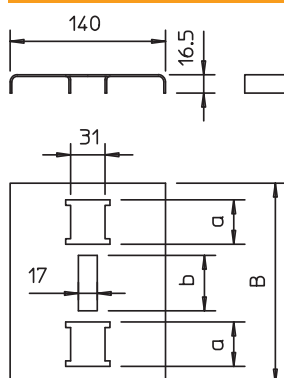

Technisch specificatieblad

Sportovergangsplaat voor functiebehoud

Artikelnr. 6223036

Sportovergangsplaten voor het vergroten van het oplegvlak voor de kabels in de hulpstukken voor de installatietypes met kabelladders voor functiebehoud conform DIN 4102 deel 12. Om te zorgen dat de functiebehoudkabels in geval van brand een zo groot mogelijk oplegvlak in de kabelladderhulpstukken hebben, moeten bovendien de overgangsplaten voor de sporten worden gebruikt. De sportovergangsplaten worden los op de sporten van de kabelladderhulpstukken gelegd. De naar onder gevormde neus voorkomt wegglijden.

Voor kabelladder met breedte 300mm.

St Staal

FT thermisch verzinkt

Stamgegevens

Bestelnr.	6223036
Type	SAB30 FT
Omschrijving 1	Overgangsplaat sporten
Omschrijving 2	voor functiebehoud
Dimensie	280x140x16,5
Materiaal	staal
Materiaal-afk.	St
Oppervlak	thermisch verzinkt
Oppervlak volgens DIN	DIN EN ISO 1461
Oppervlak afk.	FT
Kleinste verkoop-eenheid (VG)	25 Stuk
Gewicht	52,00 kg/100 st.

Technische gegevens

Breedte	280,00 mm
Zijhoogte	16,50 mm
Afmeting B	280,00 mm
Afmeting a	60,00 mm
Afmeting b	80,00 mm
Plaatdikte	1,50 mm