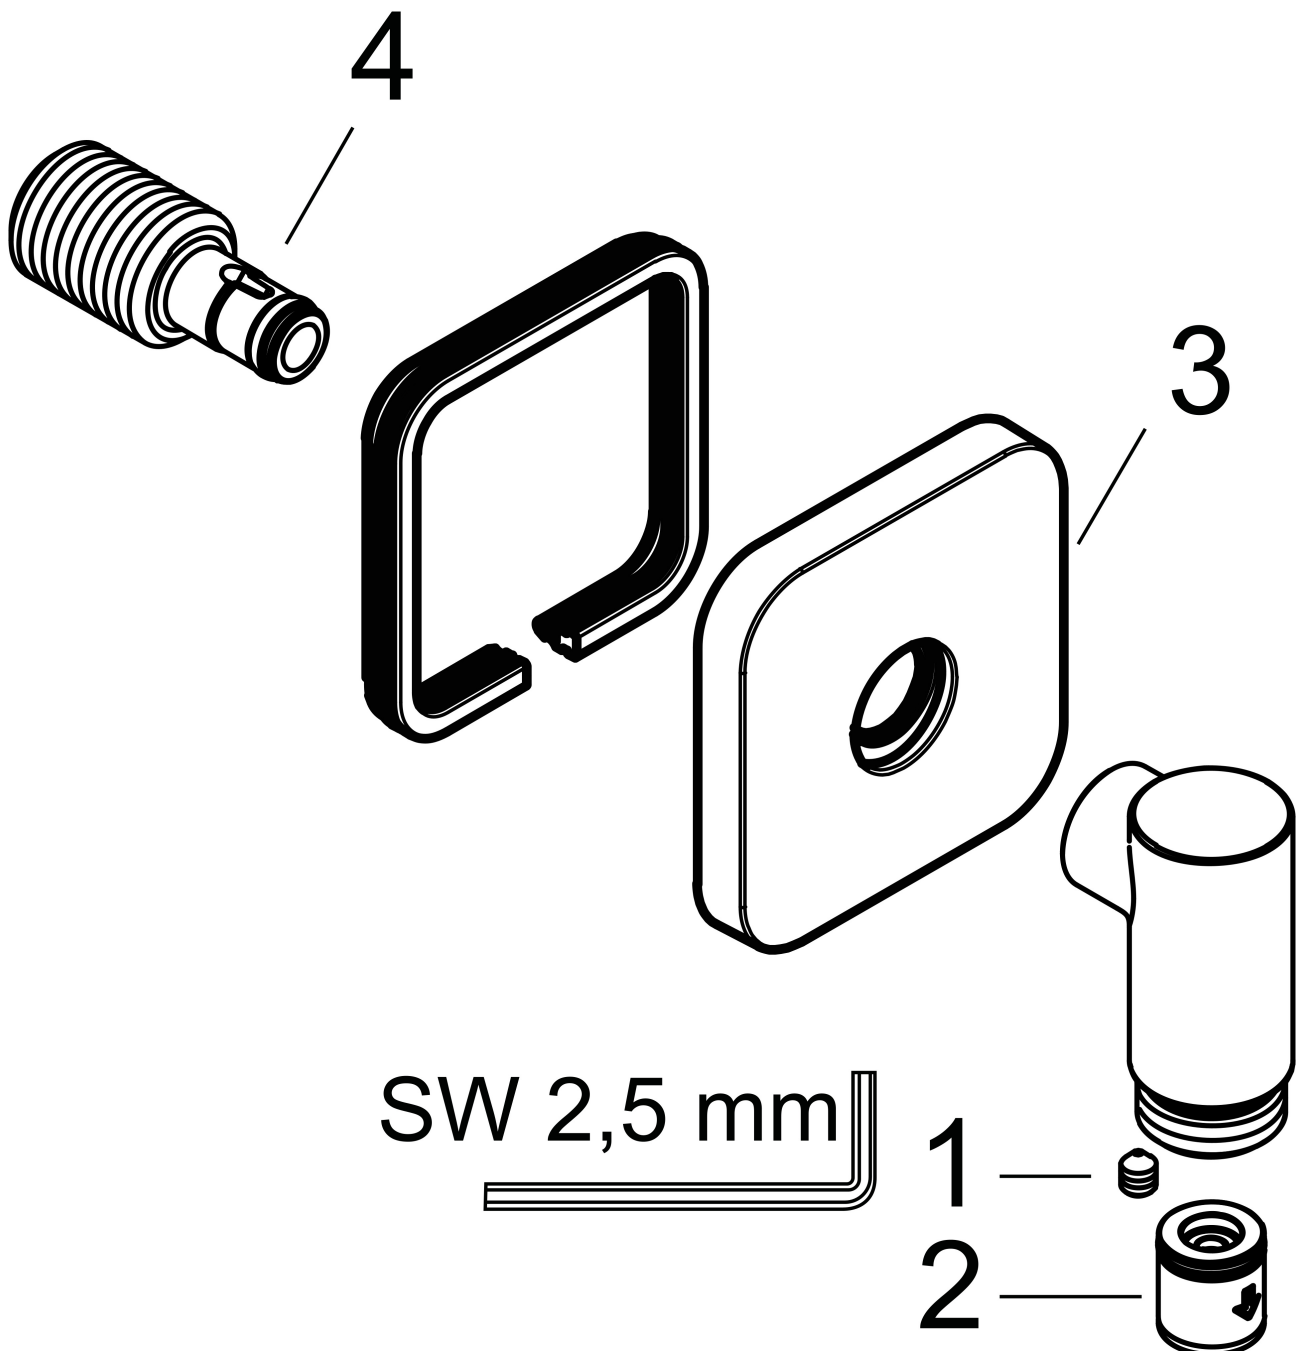

Merk	hansgrohe
Artikelnaam	FixFit Fine Q muuraansluitbocht zonder terugslagklep
Art.nr.	28884340
Oppervlakte	Brushed Black Chrome
Netto prijs	92,66 EUR

Product foto

Kenmerken

- maximale doorstroomhoeveelheid bij 3 bar: 25 l/min
- metalen bevestigingshoek
- materiaal rozet: metaal
- terugslagklep
- aansluiting: G $\frac{1}{2}$
- slank, minimalistisch ontwerp

Maat tekeningen

Merk	hansgrohe
Artikelnaam	FixFit Fine Q muuraansluitbocht zonder terugslagklep
Art.nr.	28884340
Oppervlakte	Brushed Black Chrome
Netto prijs	92,66 EUR

Explosietekening voor bouwjaar: >04/25

Merk hansgrohe
 Artikelnaam **FixFit Fine Q** muuraansluitbocht zonder terugslagklep
 Art.nr. 28884340
 Oppervlakte Brushed Black Chrome
 Netto prijs 92,66 EUR

Onderdelen voor bouwjaar: >04/25

Pos	Beschrijving	Art.nr.	Prijs
1	inbusschroef M5x6	94810000	4,80
2	terugslagklepset DW 15	94074000	12,70