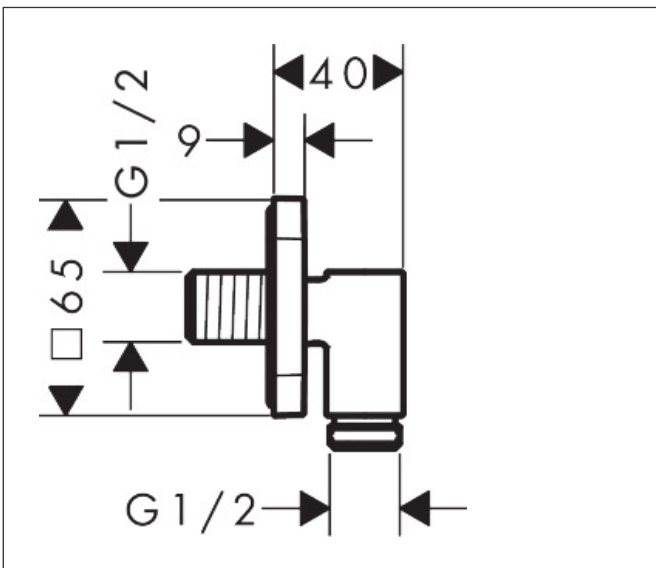

Merk	hansgrohe
Artikelnaam	FixFit Fine Q muuraansluitbocht zonder terugslagklep
Art.nr.	28884340
Oppervlakte	Brushed Black Chrome
Netto prijs	92,66 EUR

Product foto

Kenmerken

- maximale doorstroomhoeveelheid bij 3 bar: 25 l/min
- metalen bevestigingshoek
- materiaal rozet: metaal
- terugslagklep
- aansluiting: G $\frac{1}{2}$
- slank, minimalistisch ontwerp

Maat tekeningen

Merk	hansgrohe
Artikelnaam	FixFit Fine Q muuraansluitbocht zonder terugslagklep
Art.nr.	28884340
Oppervlakte	Brushed Black Chrome
Netto prijs	92,66 EUR

Explosietekening voor bouwjaar: >04/25

Merk hansgrohe
 Artikelnaam **FixFit Fine Q** muuraansluitbocht zonder terugslagklep
 Art.nr. 28884340
 Oppervlakte Brushed Black Chrome
 Netto prijs 92,66 EUR

Onderdelen voor bouwjaar: >04/25

Pos	Beschrijving	Art.nr.	Prijs
1	inbusschroef M5x6	94810000	4,80
2	terugslagklepset DW 15	94074000	12,70